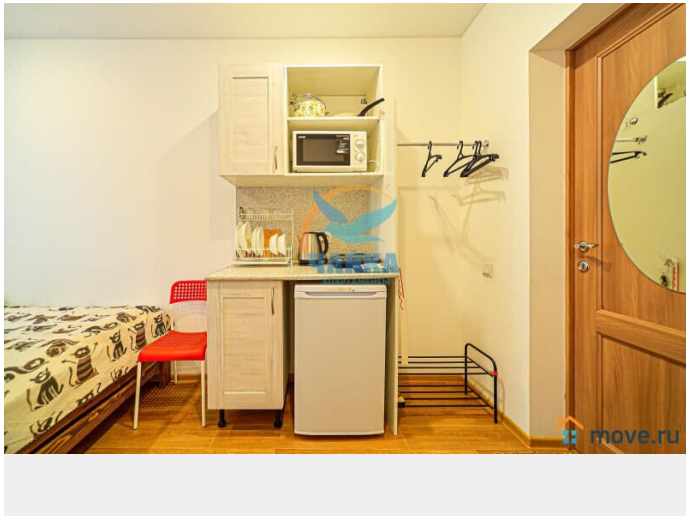

во двор

Ремонт

евро

для заметок

агентам просьба не беспокоить, интернет, мебель, мебель на кухне, телевизор, холодильник

Описание

Цены от 1800 до 4000. Зависит от сезона, праздников, срока и количества человек. Раннее предварительное бронирование - на сроки от 5 дней. На более короткие сроки 2-4 дня - ближе к заезду, или раньше - если есть удобные "окна" по графикам. Предоплата - за первые сутки аренды. Предоставляются отчетные документы для командировочных. Студия со всеми удобствами на Садовой улице в центре города в 5 минутах пешком от станции метро "Сенная/Садовая/Спасская" и в 10-15 минутах пешком до Невского проспекта. Все самые интересные достопримечательности Северной столицы Вы сможете осмотреть, прогуливаясь пешком по самым красивым местам центральной части города. Рядом - ТРЦ "Пик" и "Сенной", магазины, кафе, рестораны, бутики, банки, аптеки, Сенной рынок. Расположена на 1 этаже пятиэтажного здания. Закрытый двор. Вход со двора. Хороший подъезд, домофон, металлическая входная дверь. Окна выходят во двор, установлены стеклопакеты. Платная парковка в 5 минутах пешком, у метро. Небольшая благоустроенная студия со всеми удобствами и мини-кухней. Отдельная прихожая. Новые ремонт (2017 г.) и мебель; В наличии все необходимое для комфортного проживания - ЖК-телевизор, холодильник, электрическая плитка, микроволновая печь, электрочайник, фен, утюг и гладильная доска (предоставляются по запросу), предметы обихода. Подключены

безлимитный ИНТЕРНЕТ, Wi-Fi, кабельное телевидение. Санузел совмещенный, с душем. Возможное размещение - 2 человека (двуспальная кровать).

Move.ru - вся недвижимость России