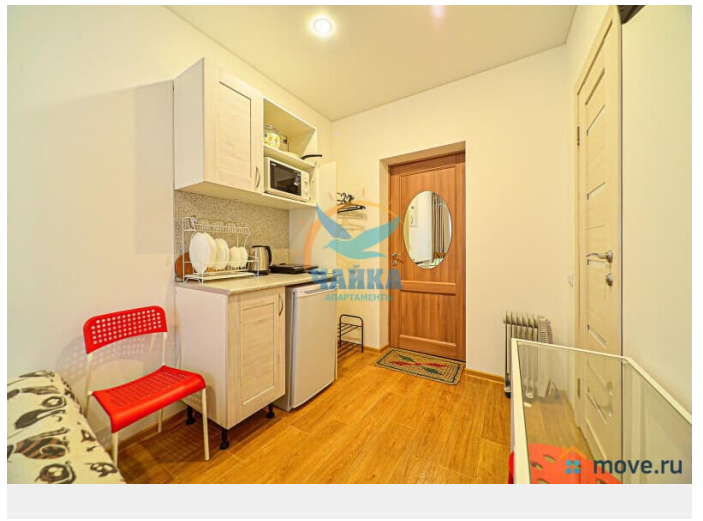

во двор

Ремонт

евро

для заметок

агентам просьба не беспокоить, интернет, мебель, мебель на кухне, телевизор, холодильник

Описание

Цены от 1800 до 4000. Зависит от сезона, праздников, срока и количества человек. Раннее предварительное бронирование - на сроки от 5 дней. На более короткие сроки 2-4 дня - ближе к заезду, или раньше - если есть удобные "окна" по графикам. Предоплата - за первые сутки аренды. Предоставляются отчетные документы для командировочных. Студия со всеми удобствами на Садовой улице в центре города в 5 минутах пешком от станции метро "Сенная/Садовая/Спасская" и в 10-15 минутах пешком до Невского проспекта. Все самые интересные достопримечательности Северной столицы Вы сможете осмотреть, прогуливаясь пешком по самым красивым местам центральной части города. Рядом - ТРЦ "Пик" и "Сенной", магазины, кафе, рестораны, бутики, банки, аптеки, Сенной рынок. Расположена на 1 этаже пятиэтажного здания. Закрытый двор. Вход со двора. Хороший подъезд, домофон, металлическая входная дверь. Окна выходят во двор, установлены стеклопакеты. Платная парковка в 5 минутах пешком, у метро. Небольшая благоустроенная студия со всеми удобствами и мини-кухней. Отдельная прихожая. Новые ремонт (2017 г.) и мебель; В наличии все необходимое для комфортного проживания - ЖК-телевизор, холодильник, электрическая плитка, микроволновая печь, электрочайник, фен, утюг и гладильная доска (предоставляются по запросу), предметы обихода. Подключены

безлимитный ИНТЕРНЕТ, Wi-Fi, кабельное телевидение. Санузел совмещенный, с душем. Возможное размещение - 2 человека (двуспальная кровать).

Move.ru - вся недвижимость России