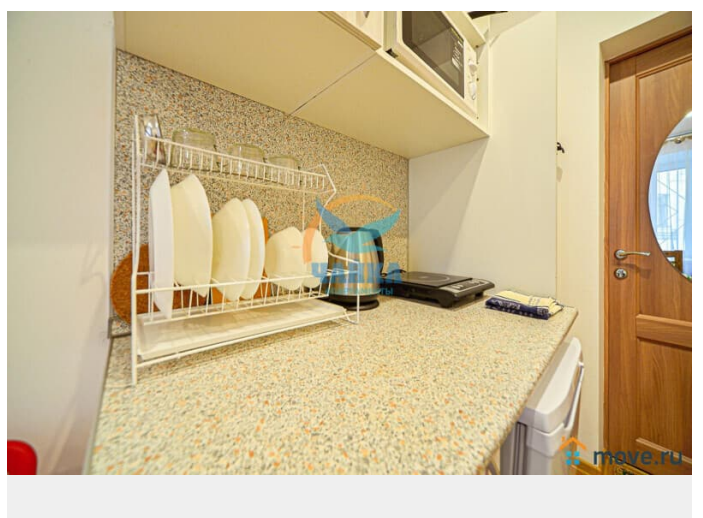

безлимитный ИНТЕРНЕТ, Wi-Fi, кабельное телевидение. Санузел совмещенный, с душем. Возможное размещение - 2 человека (двуспальная кровать).

Move.ru - вся недвижимость России