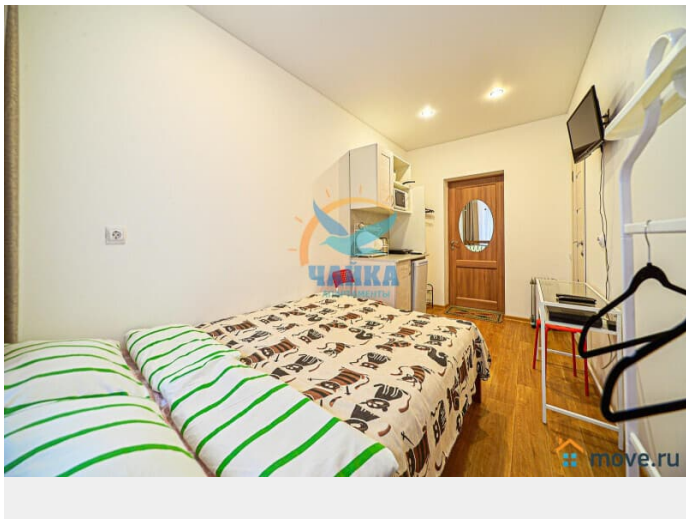

во двор

Ремонт

евро

для заметок

агентам просьба не беспокоить, интернет, мебель, мебель на кухне, телевизор, холодильник

Описание

Цены от 1800 до 4000. Зависит от сезона, праздников, срока и количества человек. Раннее предварительное бронирование - на сроки от 5 дней. На более короткие сроки 2-4 дня - ближе к заезду, или раньше - если есть удобные "окна" по графикам. Предоплата - за первые сутки аренды. Предоставляются отчетные документы для командировочных. Студия со всеми удобствами на Садовой улице в центре города в 5 минутах пешком от станции метро "Сенная/Садовая/Спасская" и в 10-15 минутах пешком до Невского проспекта. Все самые интересные достопримечательности Северной столицы Вы сможете осмотреть, прогуливаясь пешком по самым красивым местам центральной части города. Рядом - ТРЦ "Пик" и "Сенной", магазины, кафе, рестораны, бутики, банки, аптеки, Сенной рынок. Расположена на 1 этаже пятиэтажного здания. Закрытый двор. Вход со двора. Хороший подъезд, домофон, металлическая входная дверь. Окна выходят во двор, установлены стеклопакеты. Платная парковка в 5 минутах пешком, у метро. Небольшая благоустроенная студия со всеми удобствами и мини-кухней. Отдельная прихожая. Новые ремонт (2017 г.) и мебель; В наличии все необходимое для комфортного проживания - ЖК-телевизор, холодильник, электрическая плитка, микроволновая печь, электрочайник, фен, утюг и гладильная доска (предоставляются по запросу), предметы обихода. Подключены

безлимитный ИНТЕРНЕТ, Wi-Fi, кабельное телевидение. Санузел совмещенный, с душем. Возможное размещение - 2 человека (двуспальная кровать).

Move.ru - вся недвижимость России