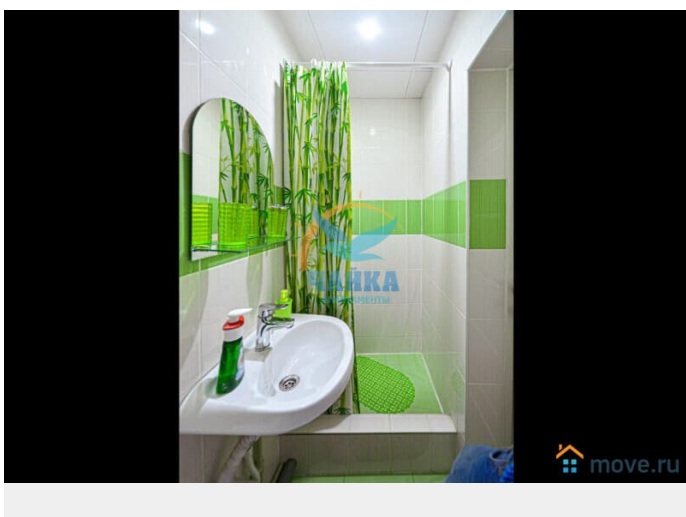

безлимитный ИНТЕРНЕТ, Wi-Fi, кабельное телевидение. Санузел совмещенный, с душем. Возможное размещение - 2 человека (двуспальная кровать).

Move.ru - вся недвижимость России