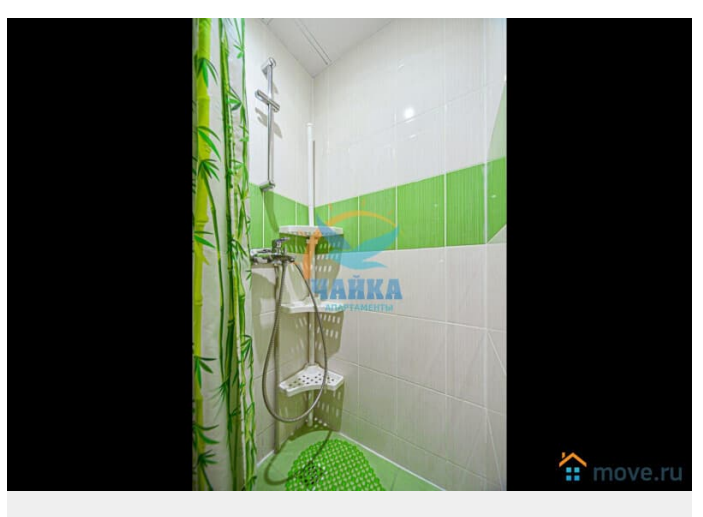

во двор

Ремонт

евро

для заметок

агентам просьба не беспокоить, интернет, мебель, мебель на кухне, телевизор, холодильник

Описание

Цены от 1800 до 4000. Зависит от сезона, праздников, срока и количества человек. Раннее предварительное бронирование - на сроки от 5 дней. На более короткие сроки 2-4 дня - ближе к заезду, или раньше - если есть удобные "окна" по графикам. Предоплата - за первые сутки аренды. Предоставляются отчетные документы для командировочных. Студия со всеми удобствами на Садовой улице в центре города в 5 минутах пешком от станции метро "Сенная/Садовая/Спасская" и в 10-15 минутах пешком до Невского проспекта. Все самые интересные достопримечательности Северной столицы Вы сможете осмотреть, прогуливаясь пешком по самым красивым местам центральной части города. Рядом - ТРЦ "Пик" и "Сенной", магазины, кафе, рестораны, бутики, банки, аптеки, Сенной рынок. Расположена на 1 этаже пятиэтажного здания. Закрытый двор. Вход со двора. Хороший подъезд, домофон, металлическая входная дверь. Окна выходят во двор, установлены стеклопакеты. Платная парковка в 5 минутах пешком, у метро. Небольшая благоустроенная студия со всеми удобствами и мини-кухней. Отдельная прихожая. Новые ремонт (2017 г.) и мебель; В наличии все необходимое для комфортного проживания - ЖК-телевизор, холодильник, электрическая плитка, микроволновая печь, электрочайник, фен, утюг и гладильная доска (предоставляются по запросу), предметы обихода. Подключены

безлимитный ИНТЕРНЕТ, Wi-Fi, кабельное телевидение. Санузел совмещенный, с душем. Возможное размещение - 2 человека (двуспальная кровать).

Move.ru - вся недвижимость России