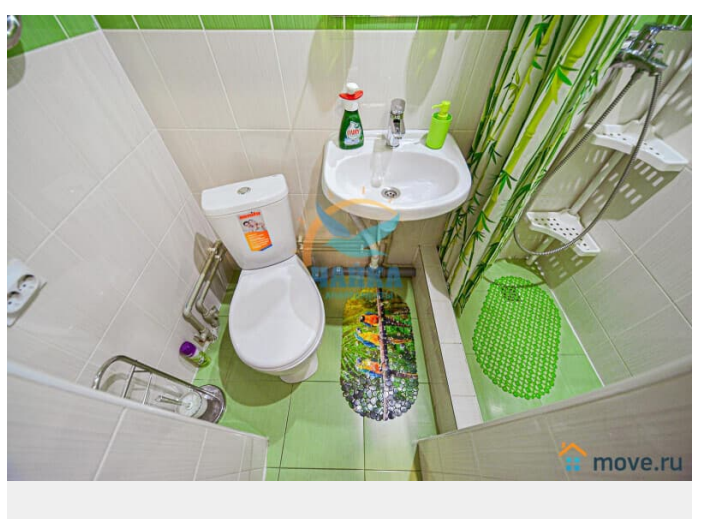

безлимитный ИНТЕРНЕТ, Wi-Fi, кабельное телевидение. Санузел совмещенный, с душем. Возможное размещение - 2 человека (двуспальная кровать).

Move.ru - вся недвижимость России