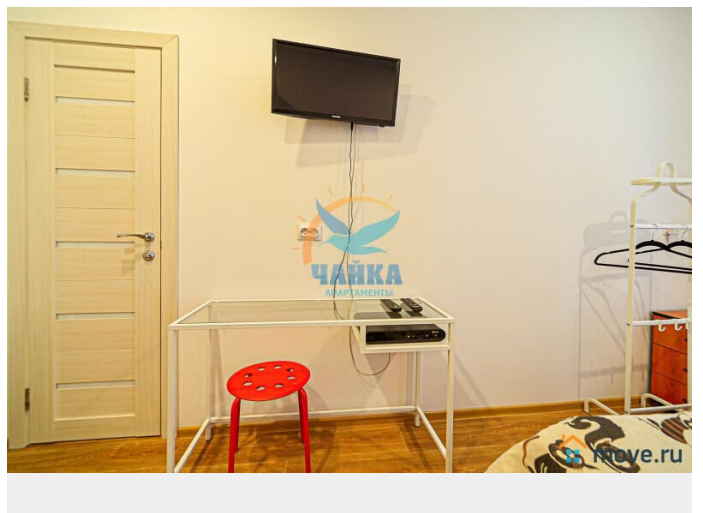

во двор

Ремонт

евро

для заметок

агентам просьба не беспокоить, интернет, мебель, мебель на кухне, телевизор, холодильник

Описание

Цены от 1800 до 4000. Зависит от сезона, праздников, срока и количества человек. Раннее предварительное бронирование - на сроки от 5 дней. На более короткие сроки 2-4 дня - ближе к заезду, или раньше - если есть удобные "окна" по графикам. Предоплата - за первые сутки аренды. Предоставляются отчетные документы для командировочных. Студия со всеми удобствами на Садовой улице в центре города в 5 минутах пешком от станции метро "Сенная/Садовая/Спасская" и в 10-15 минутах пешком до Невского проспекта. Все самые интересные достопримечательности Северной столицы Вы сможете осмотреть, прогуливаясь пешком по самым красивым местам центральной части города. Рядом - ТРЦ "Пик" и "Сенной", магазины, кафе, рестораны, бутики, банки, аптеки, Сенной рынок. Расположена на 1 этаже пятиэтажного здания. Закрытый двор. Вход со двора. Хороший подъезд, домофон, металлическая входная дверь. Окна выходят во двор, установлены стеклопакеты. Платная парковка в 5 минутах пешком, у метро. Небольшая благоустроенная студия со всеми удобствами и мини-кухней. Отдельная прихожая. Новые ремонт (2017 г.) и мебель; В наличии все необходимое для комфортного проживания - ЖК-телевизор, холодильник, электрическая плитка, микроволновая печь, электрочайник, фен, утюг и гладильная доска (предоставляются по запросу), предметы обихода. Подключены

безлимитный ИНТЕРНЕТ, Wi-Fi, кабельное телевидение. Санузел совмещенный, с душем. Возможное размещение - 2 человека (двуспальная кровать).

Move.ru - вся недвижимость России