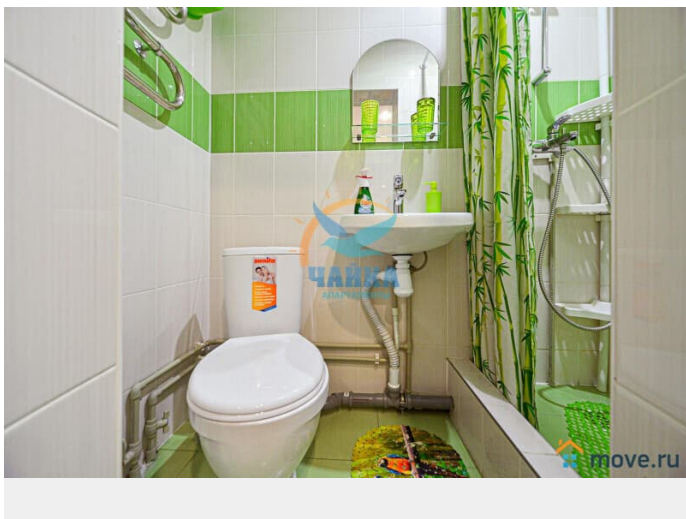

во двор

Ремонт

евро

для заметок

агентам просьба не беспокоить, интернет, мебель, мебель на кухне, телевизор, холодильник

Описание

Цены от 1800 до 4000. Зависит от сезона, праздников, срока и количества человек. Раннее предварительное бронирование - на сроки от 5 дней. На более короткие сроки 2-4 дня - ближе к заезду, или раньше - если есть удобные "окна" по графикам. Предоплата - за первые сутки аренды. Предоставляются отчетные документы для командировочных. Студия со всеми удобствами на Садовой улице в центре города в 5 минутах пешком от станции метро "Сенная/Садовая/Спасская" и в 10-15 минутах пешком до Невского проспекта. Все самые интересные достопримечательности Северной столицы Вы сможете осмотреть, прогуливаясь пешком по самым красивым местам центральной части города. Рядом - ТРЦ "Пик" и "Сенной", магазины, кафе, рестораны, бутики, банки, аптеки, Сенной рынок. Расположена на 1 этаже пятиэтажного здания. Закрытый двор. Вход со двора. Хороший подъезд, домофон, металлическая входная дверь. Окна выходят во двор, установлены стеклопакеты. Платная парковка в 5 минутах пешком, у метро. Небольшая благоустроенная студия со всеми удобствами и мини-кухней. Отдельная прихожая. Новые ремонт (2017 г.) и мебель; В наличии все необходимое для комфортного проживания - ЖК-телевизор, холодильник, электрическая плитка, микроволновая печь, электрочайник, фен, утюг и гладильная доска (предоставляются по запросу), предметы обихода. Подключены

безлимитный ИНТЕРНЕТ, Wi-Fi, кабельное телевидение. Санузел совмещенный, с душем. Возможное размещение - 2 человека (двуспальная кровать).

Move.ru - вся недвижимость России