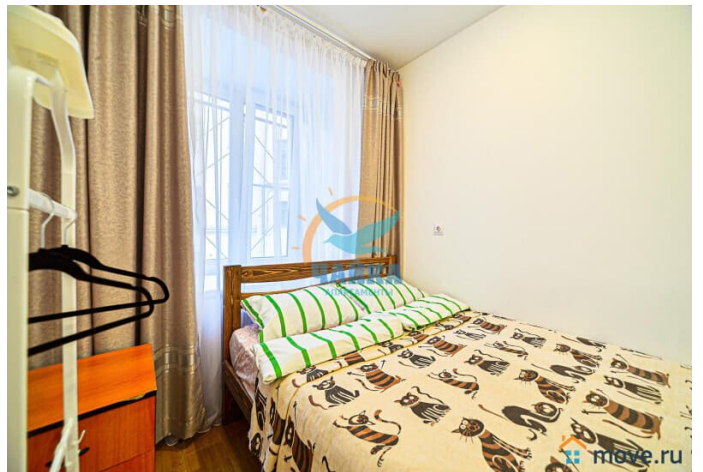

во двор

Ремонт

евро

для заметок

агентам просьба не беспокоить, интернет, мебель, мебель на кухне, телевизор, холодильник

Описание

Цены от 1800 до 4000. Зависит от сезона, праздников, срока и количества человек. Раннее предварительное бронирование - на сроки от 5 дней. На более короткие сроки 2-4 дня - ближе к заезду, или раньше - если есть удобные "окна" по графикам. Предоплата - за первые сутки аренды. Предоставляются отчетные документы для командировочных. Студия со всеми удобствами на Садовой улице в центре города в 5 минутах пешком от станции метро "Сенная/Садовая/Спасская" и в 10-15 минутах пешком до Невского проспекта. Все самые интересные достопримечательности Северной столицы Вы сможете осмотреть, прогуливаясь пешком по самым красивым местам центральной части города. Рядом - ТРЦ "Пик" и "Сенной", магазины, кафе, рестораны, бутики, банки, аптеки, Сенной рынок. Расположена на 1 этаже пятиэтажного здания. Закрытый двор. Вход со двора. Хороший подъезд, домофон, металлическая входная дверь. Окна выходят во двор, установлены стеклопакеты. Платная парковка в 5 минутах пешком, у метро. Небольшая благоустроенная студия со всеми удобствами и мини-кухней. Отдельная прихожая. Новые ремонт (2017 г.) и мебель; В наличии все необходимое для комфортного проживания - ЖК-телевизор, холодильник, электрическая плитка, микроволновая печь, электрочайник, фен, утюг и гладильная доска (предоставляются по запросу), предметы обихода. Подключены

безлимитный ИНТЕРНЕТ, Wi-Fi, кабельное телевидение. Санузел совмещенный, с душем. Возможное размещение - 2 человека (двуспальная кровать).

Move.ru - вся недвижимость России