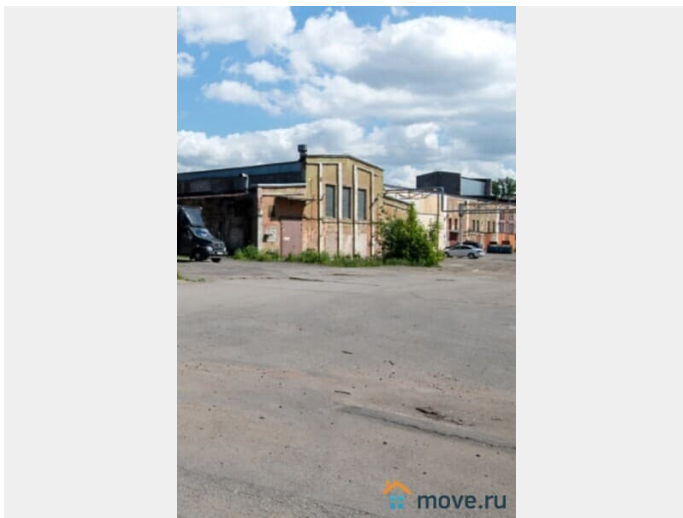

[СПБ, Фрунзенский район](#)

Улица

[улица Салова](#)

Склад

Общая площадь

762 м²

Детали объекта

Тип сделки

Сдаю

Раздел

[Коммерческая недвижимость](#)

Описание

Склад/производство 762м2(1й этаж). Фрунзенский район. Салова ул.(м."Бухарестская"). На территории производственно-складского комплекса, в капитальном одноэтажном здании, склад/производство 762м2. Потолки 3,13 - 11,38 м, беспылевое покрытие на полу и окрашенные стены. Есть собственный санузел. Ведётся круглосуточная охрана, доступ осуществляется строго по пропускам. Инженерное оснащение: выделенная электроэнергия, кВт по запросу, отопление, освещение, ХВС, водоотведение, пожарная

для заметок

сигнализация. Ворота 3x3м., подъезд и манёвр большегрузов. Ставка 819р/м2 с НДС 20%. Без комиссии.

761.5 м2, этаж

Move.ru - вся недвижимость России