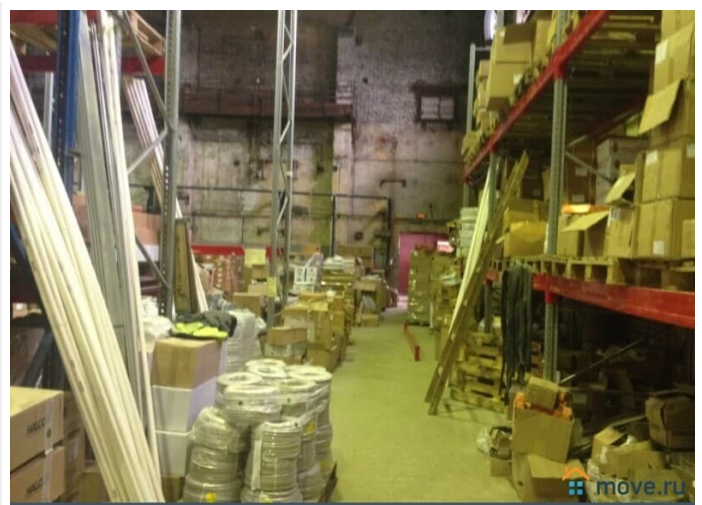

сигнализация. Ворота 3x3м., подъезд и манёвр большегрузов. Ставка 819р/м2 с НДС 20%. Без комиссии.

761.5 м2, этаж