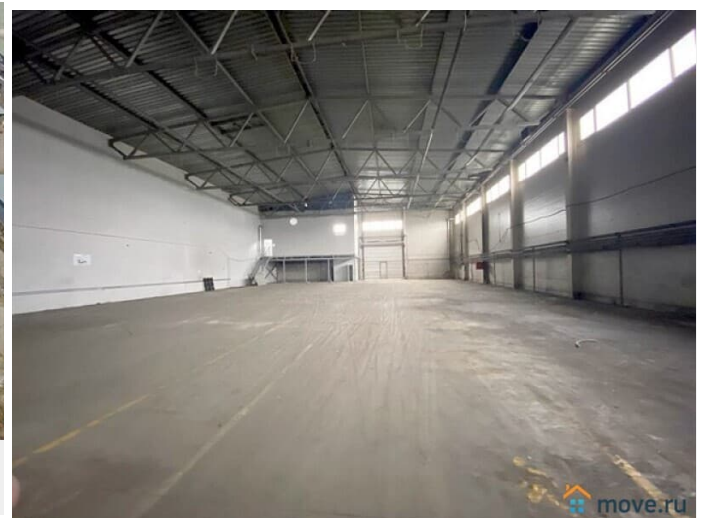

Парковка. Удобные подъездные пути и транспортная доступность. Прямое сообщение с КАД. Шаговая доступность от метро. Арендная ставка: 950 руб./м2, вкл. НДС. Консультант Салимов Андрей п100 Код объекта: 20607