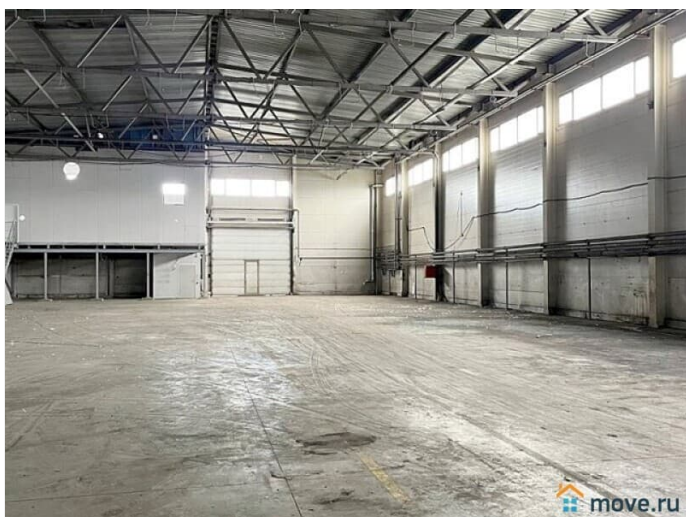

Парковка. Удобные подъездные пути и транспортная доступность. Прямое сообщение с КАД. Шаговая доступность от метро. Арендная ставка: 950 руб./м2, вкл. НДС. Консультант Салимов Андрей п100 Код объекта: 20607