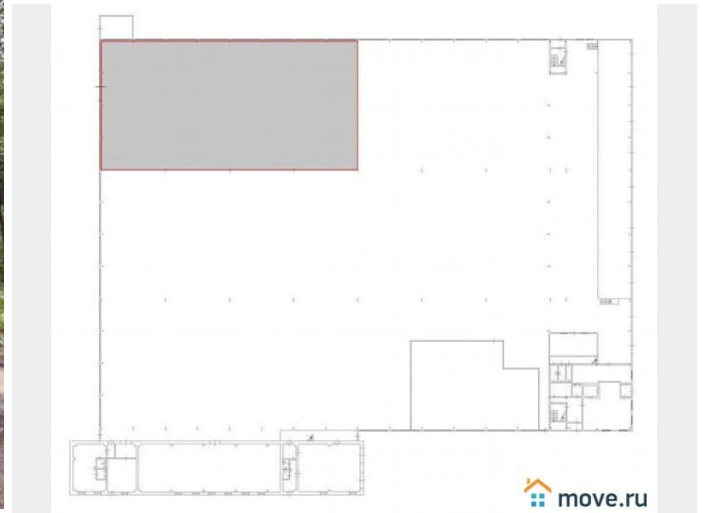

Парковка. Удобные подъездные пути и транспортная доступность. Прямое сообщение с КАД. Шаговая доступность от метро. Арендная ставка: 950 руб./м2, вкл. НДС. Консультант Салимов Андрей п100 Код объекта: 20607