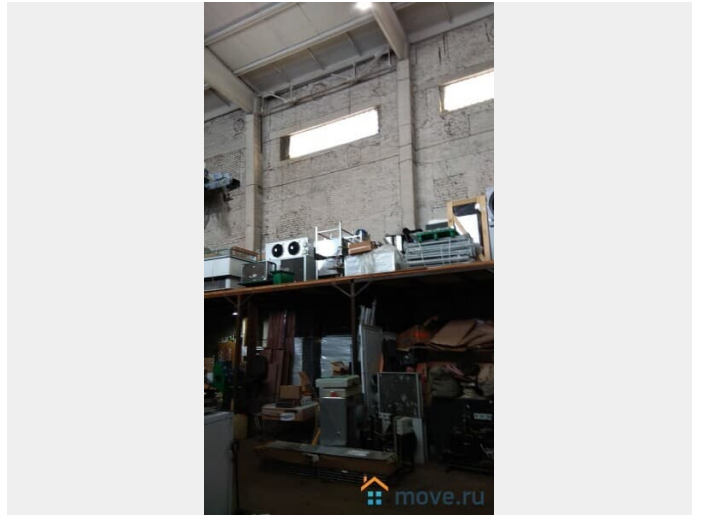

[СПБ, Фрунзенский район](#)

Улица

[улица Салова](#)

Склад

Общая площадь

305 м²

Детали объекта

Тип сделки

Сдаю

Раздел

[Коммерческая недвижимость](#)

Описание

Отапливаемый склад на 1 эт. с беспылевым полом, юг, без комиссии. Сдается под расселение в аренду без комиссии отличный отапливаемый склад на 1 этаже, площадь 305 кв. м. Адрес объекта: улица Салова, дом 56, от станции метро "Бухарестская" 15 мин. пешком. Помещение прямоугольное без колонн, имеются ворота (2.9 x 2.7 м) на нулевом уровне, высота потолка 11 м, обеспыленный бетонный пол. Инженерное оснащение: выделенная электроэнергия, освещение, отопление, интернет и цифровая телефония. Территория находится под

для заметок

круглосуточной охраной, доступ осуществляется по магнитным пропускам. Организован удобный подъезд для фур, есть площадка для маневрирования, разгрузка задом. Для сотрудников работает недорогой кафетерий, есть вендинговые аппараты и платежные терминалы. Арендная ставка 969 руб. за кв.м в месяц, включая НДС. Отдельно оплачиваются к/у (около 250 руб/кв.м в мес.). Возможна круглосуточная работа. Есть возможность арендовать офис с обратной стороны здания. Также: 1) Салова, 56, 1 эт., 187 кв.м, отапливаемый склад с 2мя воротами - в пол и докового типа: 2,5x2,5м и 1,5x2,5м, потолок 3,07м, 921 р/кв.м в мес; 2) Салова ул., 56 1 этаж, тёплое, 112 кв.м, двое ворот, свой санузел, 899 р/кв.м в мес. Есть тёплые склады на других площадках. 3) Швецова, 38: под склад или производство два шикарных помещения на 1 этаже - 420 кв.м и 699 кв.м, ворота, высокий потолок, санузел, стоимость 999 Руб/кв.м в мес. 4) Швецова, 41 есть 420 кв.м на 1 эт, ворота, с/у, подъезд фуры, 728 руб/кв.м в месяц и производство на 1 эт. 267м, с/у, 120 кВт. Есть производства и склады на арсенале (Комсомола, 1-3) и на мебельной,5. Звоните!