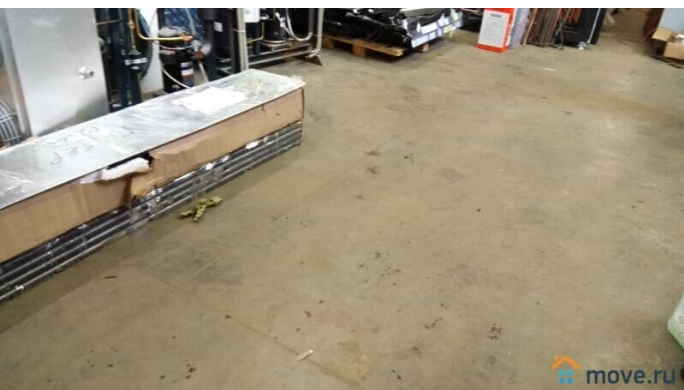

Сдаю

Раздел

[Коммерческая недвижимость](#)

Описание

Отапливаемый склад на 1 эт. с беспылевым полом, юг, без комиссии. Сдается под расселение в аренду без комиссии отличный отапливаемый склад на 1 этаже, площадь 305 кв. м. Адрес объекта: улица Салова, дом 56, от станции метро "Бухарестская" 15 мин. пешком. Помещение прямоугольное без колонн, имеются ворота (2.9 x 2.7 м) на нулевом уровне, высота потолка 11 м, обеспыленный бетонный пол. Инженерное оснащение: выделенная электроэнергия, освещение, отопление, интернет и цифровая телефония. Территория находится под

для заметок

круглосуточной охраной, доступ осуществляется по магнитным пропускам. Организован удобный подъезд для фур, есть площадка для маневрирования, разгрузка задом. Для сотрудников работает недорогой кафетерий, есть вендинговые аппараты и платежные терминалы. Арендная ставка 969 руб. за кв.м в месяц, включая НДС. Отдельно оплачиваются к/у (около 250 руб/кв.м в мес.). Возможна круглосуточная работа. Есть возможность арендовать офис с обратной стороны здания. Также: 1) Салова, 56, 1 эт., 187 кв.м, отапливаемый склад с 2мя воротами - в пол и докового типа: 2,5x2,5м и 1,5x2,5м, потолок 3,07м, 921 р/кв.м в мес; 2) Салова ул., 56 1 этаж, тёплое, 112 кв.м, двое ворот, свой санузел, 899 р/кв.м в мес. Есть тёплые склады на других площадках. 3) Швецова, 38: под склад или производство два шикарных помещения на 1 этаже - 420 кв.м и 699 кв.м, ворота, высокий потолок, санузел, стоимость 999 Руб/кв.м в мес. 4) Швецова, 41 есть 420 кв.м на 1 эт, ворота, с/у, подъезд фуры, 728 руб/кв.м в месяц и производство на 1 эт. 267м, с/у, 120 кВт. Есть производства и склады на арсенале (Комсомола, 1-3) и на мебельной,5. Звоните!