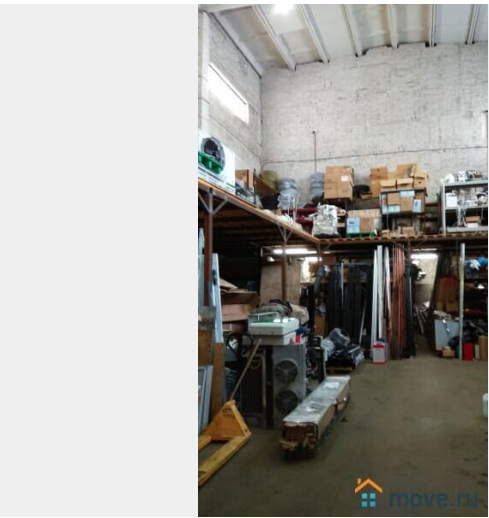

[СПБ, Фрунзенский район](#)

Улица

[улица Салова](#)

Склад

Общая площадь

305 м²

Детали объекта

Тип сделки

Сдаю

Раздел

[Коммерческая недвижимость](#)

Описание

Отапливаемый склад на 1 эт. с беспылевым полом, юг, без комиссии. Сдается под расселение в аренду без комиссии отличный отапливаемый склад на 1 этаже, площадь 305 кв. м. Адрес объекта: улица Салова, дом 56, от станции метро "Бухарестская" 15 мин. пешком. Помещение прямоугольное без колонн, имеются ворота (2.9 x 2.7 м) на нулевом уровне, высота потолка 11 м, обеспыленный бетонный пол. Инженерное оснащение: выделенная электроэнергия, освещение, отопление, интернет и цифровая телефония. Территория находится под

для заметок

круглосуточной охраной, доступ осуществляется по магнитным пропускам. Организован удобный подъезд для фур, есть площадка для маневрирования, разгрузка задом. Для сотрудников работает недорогой кафетерий, есть вендинговые аппараты и платежные терминалы. Арендная ставка 969 руб. за кв.м в месяц, включая НДС. Отдельно оплачиваются к/у (около 250 руб/кв.м в мес.). Возможна круглосуточная работа. Есть возможность арендовать офис с обратной стороны здания. Также: 1) Салова, 56, 1 эт., 187 кв.м, отапливаемый склад с 2мя воротами - в пол и докового типа: 2,5x2,5м и 1,5x2,5м, потолок 3,07м, 921 р/кв.м в мес; 2) Салова ул., 56 1 этаж, тёплое, 112 кв.м, двое ворот, свой санузел, 899 р/кв.м в мес. Есть тёплые склады на других площадках. 3) Швецова, 38: под склад или производство два шикарных помещения на 1 этаже - 420 кв.м и 699 кв.м, ворота, высокий потолок, санузел, стоимость 999 Руб/кв.м в мес. 4) Швецова, 41 есть 420 кв.м на 1 эт, ворота, с/у, подъезд фуры, 728 руб/кв.м в месяц и производство на 1 эт. 267м, с/у, 120 кВт. Есть производства и склады на арсенале (Комсомола, 1-3) и на мебельной,5. Звоните!