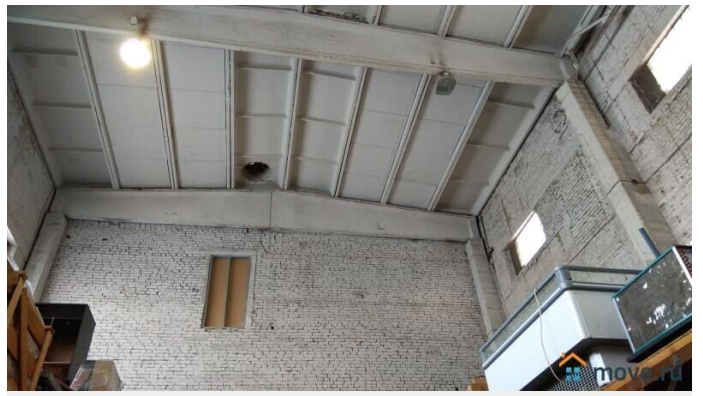

Сдаю

Раздел

[Коммерческая недвижимость](#)

Описание

Отапливаемый склад на 1 эт. с беспылевым полом, юг, без комиссии. Сдается под расселение в аренду без комиссии отличный отапливаемый склад на 1 этаже, площадь 305 кв. м. Адрес объекта: улица Салова, дом 56, от станции метро "Бухарестская" 15 мин. пешком. Помещение прямоугольное без колонн, имеются ворота (2.9 x 2.7 м) на нулевом уровне, высота потолка 11 м, обеспыленный бетонный пол. Инженерное оснащение: выделенная электроэнергия, освещение, отопление, интернет и цифровая телефония. Территория находится под

для заметок

круглосуточной охраной, доступ осуществляется по магнитным пропускам. Организован удобный подъезд для фур, есть площадка для маневрирования, разгрузка задом. Для сотрудников работает недорогой кафетерий, есть вендинговые аппараты и платежные терминалы. Арендная ставка 969 руб. за кв.м в месяц, включая НДС. Отдельно оплачиваются к/у (около 250 руб/кв.м в мес.). Возможна круглосуточная работа. Есть возможность арендовать офис с обратной стороны здания. Также: 1) Салова, 56, 1 эт., 187 кв.м, отапливаемый склад с 2мя воротами - в пол и докового типа: 2,5x2,5м и 1,5x2,5м, потолок 3,07м, 921 р/кв.м в мес; 2) Салова ул., 56 1 этаж, тёплое, 112 кв.м, двое ворот, свой санузел, 899 р/кв.м в мес. Есть тёплые склады на других площадках. 3) Швецова, 38: под склад или производство два шикарных помещения на 1 этаже - 420 кв.м и 699 кв.м, ворота, высокий потолок, санузел, стоимость 999 Руб/кв.м в мес. 4) Швецова, 41 есть 420 кв.м на 1 эт, ворота, с/у, подъезд фуры, 728 руб/кв.м в месяц и производство на 1 эт. 267м, с/у, 120 кВт. Есть производства и склады на арсенале (Комсомола, 1-3) и на мебельной,5. Звоните!