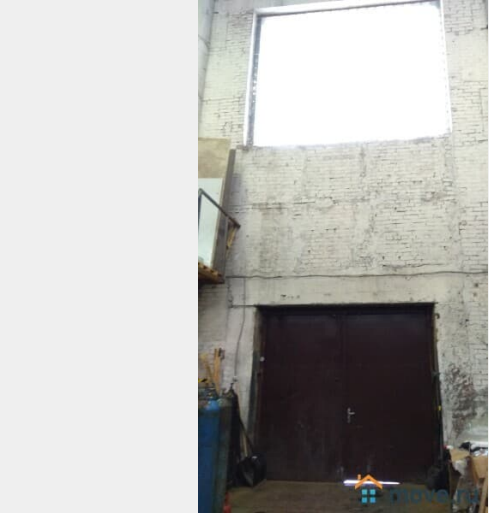

Сдаю

Раздел

[Коммерческая недвижимость](#)

Описание

Отапливаемый склад на 1 эт. с беспылевым полом, юг, без комиссии. Сдается под расселение в аренду без комиссии отличный отапливаемый склад на 1 этаже, площадь 305 кв. м. Адрес объекта: улица Салова, дом 56, от станции метро "Бухарестская" 15 мин. пешком. Помещение прямоугольное без колонн, имеются ворота (2.9 x 2.7 м) на нулевом уровне, высота потолка 11 м, обеспыленный бетонный пол. Инженерное оснащение: выделенная электроэнергия, освещение, отопление, интернет и цифровая телефония. Территория находится под

для заметок

круглосуточной охраной, доступ осуществляется по магнитным пропускам. Организован удобный подъезд для фур, есть площадка для маневрирования, разгрузка задом. Для сотрудников работает недорогой кафетерий, есть вендинговые аппараты и платежные терминалы. Арендная ставка 969 руб. за кв.м в месяц, включая НДС. Отдельно оплачиваются к/у (около 250 руб/кв.м в мес.). Возможна круглосуточная работа. Есть возможность арендовать офис с обратной стороны здания. Также: 1) Салова, 56, 1 эт., 187 кв.м, отапливаемый склад с 2мя воротами - в пол и докового типа: 2,5x2,5м и 1,5x2,5м, потолок 3,07м, 921 р/кв.м в мес; 2) Салова ул., 56 1 этаж, тёплое, 112 кв.м, двое ворот, свой санузел, 899 р/кв.м в мес. Есть тёплые склады на других площадках. 3) Швецова, 38: под склад или производство два шикарных помещения на 1 этаже - 420 кв.м и 699 кв.м, ворота, высокий потолок, санузел, стоимость 999 Руб/кв.м в мес. 4) Швецова, 41 есть 420 кв.м на 1 эт, ворота, с/у, подъезд фуры, 728 руб/кв.м в месяц и производство на 1 эт. 267м, с/у, 120 кВт. Есть производства и склады на арсенале (Комсомола, 1-3) и на мебельной,5. Звоните!