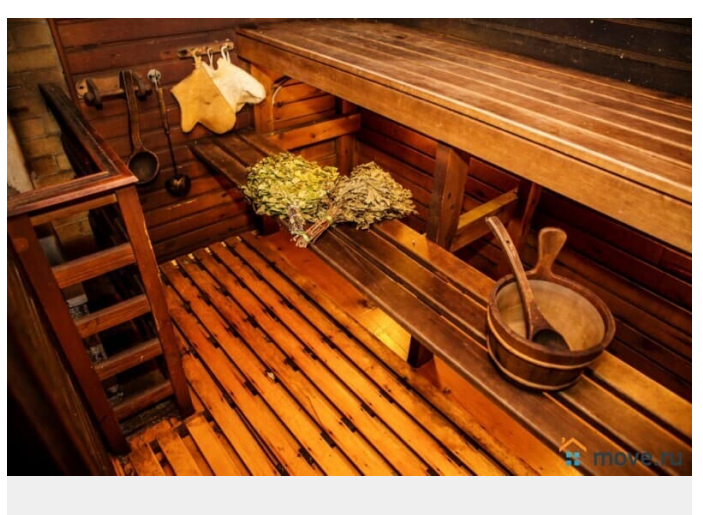

<https://spb.move.ru/objects/6875872844>

**ТатьянаZ, Центр бронирования Союз
Рантье**

79119612375

для заметок

ванная и туалет. 2 этаж: - зимний сад, где открывается вид на Неву; - спальная комната с двуспальным диваном и двумя кресло-кроватями; - большая комната с двумя двуспальными диванами, ТВ, муз. центром, светомузыкой, караоке, Wi-Fi; - ванная и туалет. 3 этаж: - спальная комната с двуспальной кроватью; - спальная комната с двумя односпальными кроватями; - ванная комната и туалет. По предварительному согласованию возможно проживание с домашними питомцами. В доме нет посудомойки, есть отдельная дополнительная услуга — финальное мытье посуды за 2 000 рублей. На огороженной территории 18 соток: - русская баня с комнатой отдыха (5 000 рублей за топку, в стоимость включены веники, простыни, шапочки); - беседка со столом и скамейками; - мангальная беседка со всем необходимым для комфортного приготовления блюд на мангале; - уличный, летний настольный теннис; - ландшафтный дизайн; - парковка для двух машин. Рядом с домом: - река Нева, дом на первой береговой линии; - 700 м. до озера Круглое; - в поселке Свердлова развитая инфраструктура с магазинами, аптеками, рынком, такси и развлекательными заведениями. Дом рассчитан на комфортное расположение 10 человек, возможно размещение до 15 гостей. Стоимость из расчета на 10 человек, каждый последующий гость по 1 000 рублей за 1 сутки или за 2 суток. Выходные: 1 сутки — 24 000 рублей 2 суток — 37 000 рублей Будни: 1 сутки — 15 000 рублей 2 суток — 29 000 рублей