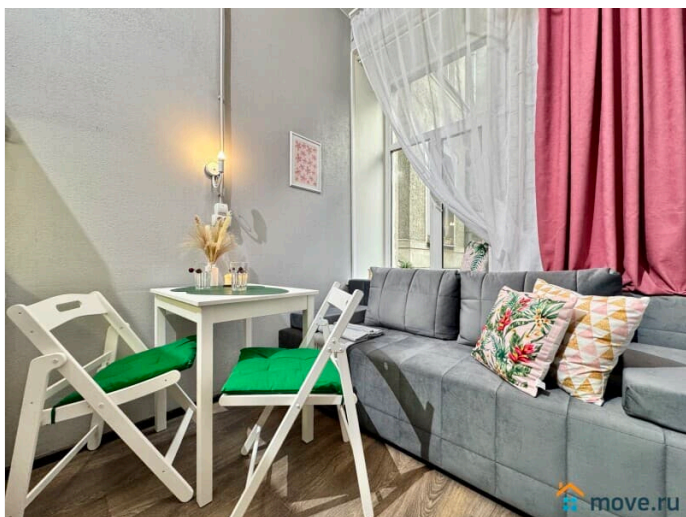

заселение. Расчетное время с 14:00 (заезд), выезд до 12:00, возможность раннего заезда/позднего выезда необходимо уточнять. Оплата и внесение залога осуществляется после заселения, но при заезде после 22:00 (вечернем/ночном) просим оплатить первые сутки проживания и залог до заселения. Отвечаем на звонки и сообщения 8:00 до 22:00. Для заселения требуется предоставить паспортные данные бронирующего (в некоторых, исключительных, случаях можем запросить паспортные данные всех гостей и при необходимости увеличить сумму залога).