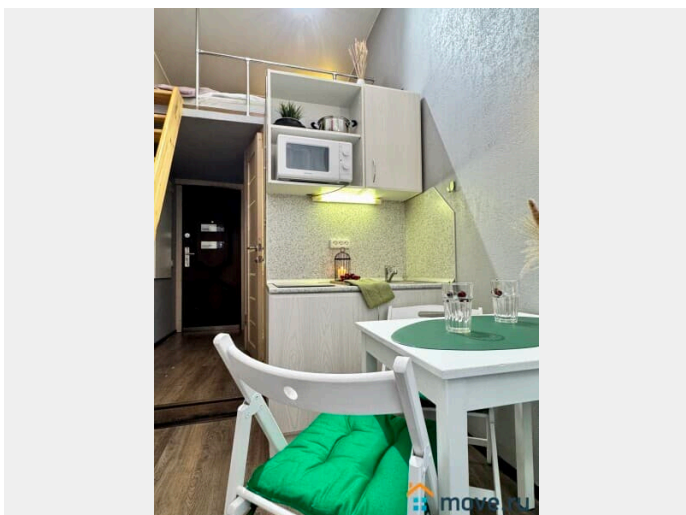

заселение. Расчетное время с 14:00 (заезд), выезд до 12:00, возможность раннего заезда/позднего выезда необходимо уточнять. Оплата и внесение залога осуществляется после заселения, но при заезде после 22:00 (вечернем/ночном) просим оплатить первые сутки проживания и залог до заселения. Отвечаем на звонки и сообщения 8:00 до 22:00. Для заселения требуется предоставить паспортные данные бронирующего (в некоторых, исключительных, случаях можем запросить паспортные данные всех гостей и при необходимости увеличить сумму залога).