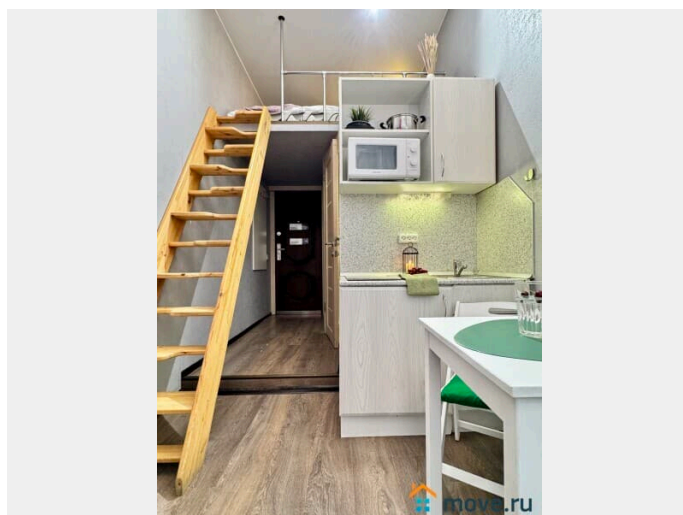

заселение. Расчетное время с 14:00 (заезд), выезд до 12:00, возможность раннего заезда/позднего выезда необходимо уточнять. Оплата и внесение залога осуществляется после заселения, но при заезде после 22:00 (вечернем/ночном) просим оплатить первые сутки проживания и залог до заселения. Отвечаем на звонки и сообщения 8:00 до 22:00. Для заселения требуется предоставить паспортные данные бронирующего (в некоторых, исключительных, случаях можем запросить паспортные данные всех гостей и при необходимости увеличить сумму залога).