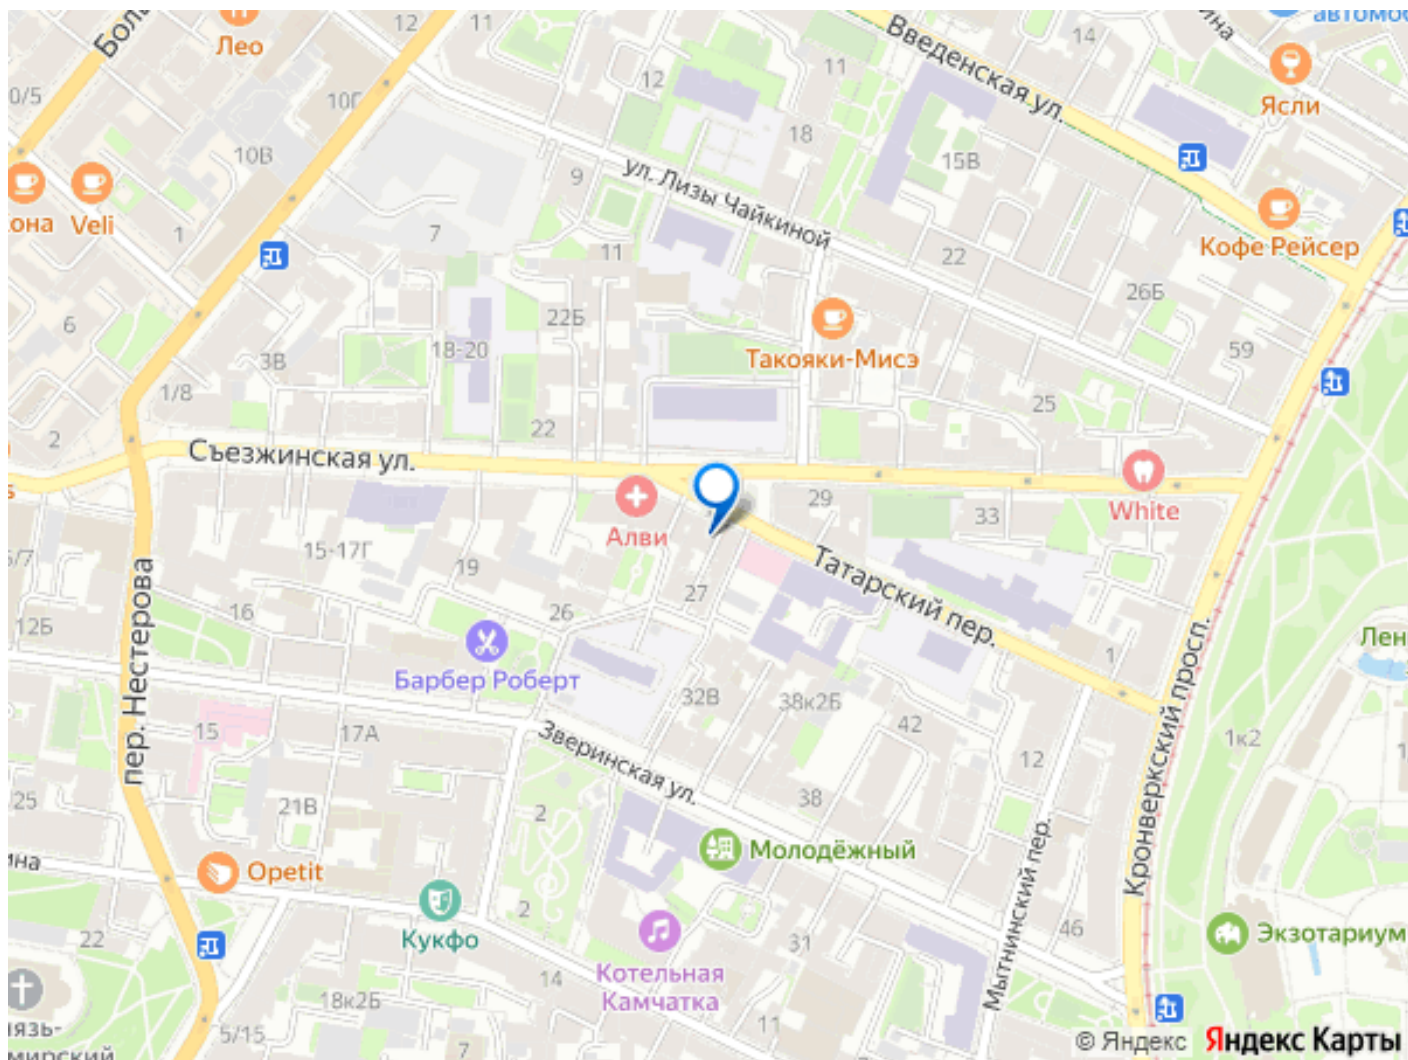

Move.ru - вся недвижимость России