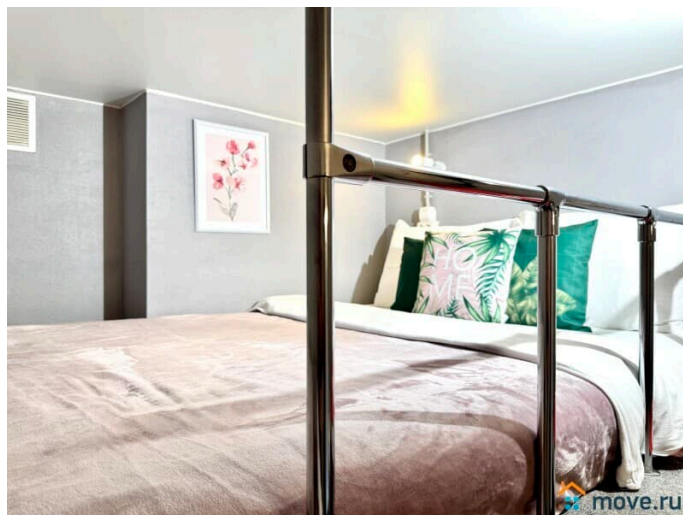

заселение. Расчетное время с 14:00 (заезд), выезд до 12:00, возможность раннего заезда/позднего выезда необходимо уточнять. Оплата и внесение залога осуществляется после заселения, но при заезде после 22:00 (вечернем/ночном) просим оплатить первые сутки проживания и залог до заселения. Отвечаем на звонки и сообщения 8:00 до 22:00. Для заселения требуется предоставить паспортные данные бронирующего (в некоторых, исключительных, случаях можем запросить паспортные данные всех гостей и при необходимости увеличить сумму залога).