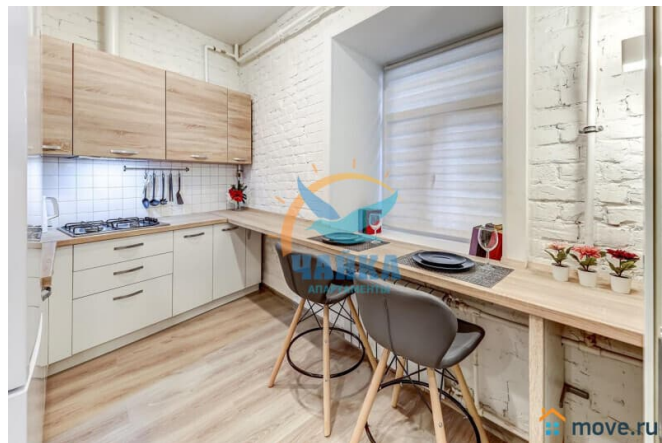

[улица Съезжинская](#)

Квартира

Жилая площадь

22 м²

Площадь кухни

7 м²

Общая площадь

35 м²

совмещенный

Вид из окна

во двор

Ремонт

для заметок

Заселение с детьми

да

агентам просьба не беспокоить, интернет, мебель, мебель на кухне, телевизор, стиральная машина, холодильник

Описание

Цена зависит от сезона, праздников, количества дней и количества человек. Раннее предварительное бронирование - на сроки от 5 дней, иногда от 4-х - если есть возможность по графику (или ближе к сроку). На более короткие сроки 2-3 дня - за 1-3 дня до заезда, или раньше - если есть удобные "окна" по графикам. Квартира не сдается на сутки и для мероприятий! Бронируем также для организаций, предоставляем отчетные документы. Интересная студия на Съезжинской улице на Петроградской стороне в историческом центре города в 10 минутах пешком от Петропавловской крепости, набережных Невы и станции метро "Спортивная". В 15 минутах пешком - станция метро "Горьковская". Рядом с домом - продуктовые магазины, кафе и рестораны. Расположена на 1 этаже четырехэтажного дома. Тихий закрытый двор. Отдельный вход со двора. Окна выходят во двор, установлены стеклопакеты. Во дворе - возможность парковки. Теплая, уютная, оригинальная студия с новым дизайнерским ремонтом (2021г.), удобной рациональной планировкой и полным оснащением для комфортного проживания. В Вашем распоряжении - небольшие гостиная, спальня и кухня. А также - вся необходимая современная бытовая техника и предметы обихода: ЖК-телевизор, холодильник, варочная панель,

микроволновая печь, электрочайник, стиральная машина, утюг с гладильной доской, сушилка, кухонные, постельные туалетные принадлежности (включая одноразовые тапочки для гостей). Установлен индивидуальный сейф. Подключены безлимитный ИНТЕРНЕТ, Wi-Fi, кабельное телевидение. Санузел совмещенный, с душевой зоной. Размещение - до 4-х человек (большая, очень удобная двуспальная кровать и двуспальный диван в гостиной).