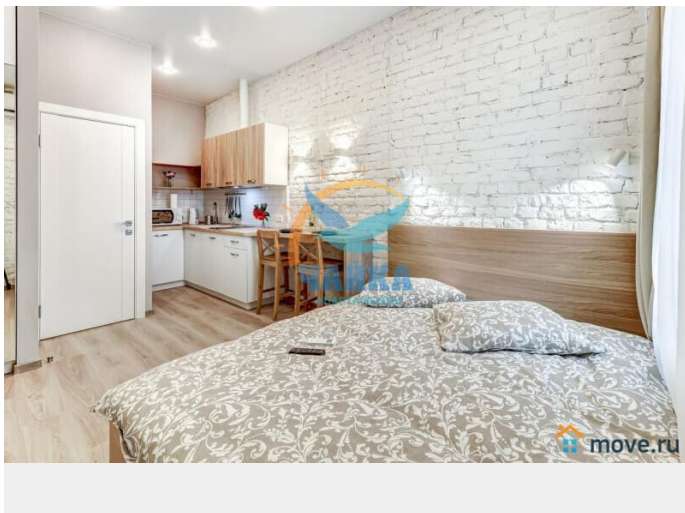

[Квартиры на сутки](#)

Тип санузла

совмещенный

Вид из окна

во двор

Ремонт

для заметок

Заселение с детьми

да

агентам просьба не беспокоить, интернет, мебель, мебель на кухне, телевизор, стиральная машина, холодильник

Описание

Цена зависит от сезона, праздников, количества дней и количества человек. Раннее предварительное бронирование - на сроки от 5 дней, иногда от 4-х - если есть возможность по графику (или ближе к сроку). На более короткие сроки 2-3 дня - за 1-3 дня до заезда, или раньше - если есть удобные "окна" по графикам. Квартира не сдается на сутки и для мероприятий! Бронируем также для организаций, предоставляем отчетные документы. Небольшая студия на Съезжинской улице на Петроградской стороне в историческом центре города в 10 минутах пешком от Петропавловской крепости, набережных Невы и станции метро "Спортивная". В 15 минутах пешком - станция метро "Горьковская". Рядом с домом - продуктовые магазины, кафе и рестораны. Расположена на 1 этаже четырехэтажного дома. Тихий закрытый двор. Отдельный вход со двора. Окна выходят во двор, установлены стеклопакеты. Во дворе - возможность парковки. Теплая, уютная студия с новым дизайнерским ремонтом (2021г.) и полным оснащением для комфортного проживания. В Вашем распоряжении - вся необходимая современная бытовая техника и предметы обихода: ЖК-телевизор, холодильник, варочная панель, микроволновая печь, электрочайник, стиральная машина, утюг с гладильной доской, сушилка, кухонные,

постельные туалетные принадлежности (включая одноразовые тапочки для гостей). Подключены безлимитный ИНТЕРНЕТ, Wi-Fi, кабельное телевидение. Санузел совмещенный, с душевой зоной. Размещение - 2 человека (большая, очень удобная двуспальная кровать).