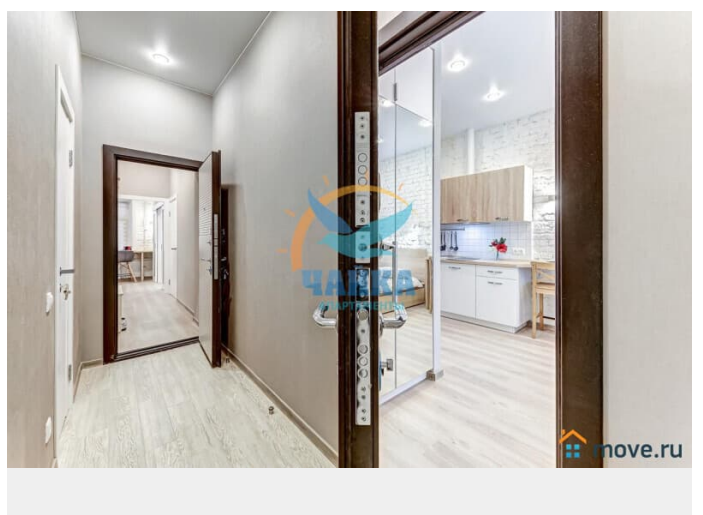

да

агентам просьба не беспокоить, интернет, мебель, мебель на кухне, телевизор, стиральная машина, холодильник

Описание

Цена зависит от сезона, праздников, количества дней и количества человек. Раннее предварительное бронирование - на сроки от 5 дней, иногда от 4-х - если есть возможность по графику (или ближе к сроку). На более короткие сроки 2-3 дня - за 1-3 дня до заезда, или раньше - если есть удобные "окна" по графикам. Квартира не сдается на сутки и для мероприятий! Бронируем также для организаций, предоставляем отчетные документы. Небольшая студия на Съезжинской улице на Петроградской стороне в историческом центре города в 10 минутах пешком от Петропавловской крепости, набережных Невы и станции метро "Спортивная". В 15 минутах пешком - станция метро "Горьковская". Рядом с домом - продуктовые магазины, кафе и рестораны. Расположена на 1 этаже четырехэтажного дома. Тихий закрытый двор. Отдельный вход со двора. Окна выходят во двор, установлены стеклопакеты. Во дворе - возможность парковки. Теплая, уютная студия с новым дизайнерским ремонтом (2021г.) и полным оснащением для комфортного проживания. В Вашем распоряжении - вся необходимая современная бытовая техника и предметы обихода: ЖК-телевизор, холодильник, варочная панель, микроволновая печь, электрочайник, стиральная машина, утюг с гладильной доской, сушилка, кухонные,

постельные туалетные принадлежности (включая одноразовые тапочки для гостей). Подключены безлимитный ИНТЕРНЕТ, Wi-Fi, кабельное телевидение. Санузел совмещенный, с душевой зоной. Размещение - 2 человека (большая, очень удобная двуспальная кровать).