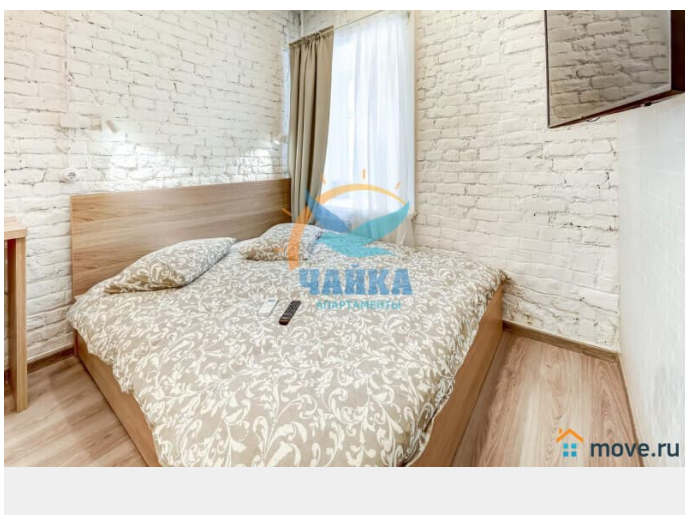

[Квартиры на сутки](#)

Тип санузла

совмещенный

Вид из окна

во двор

Ремонт

для заметок

Заселение с детьми

да

агентам просьба не беспокоить, интернет, мебель, мебель на кухне, телевизор, стиральная машина, холодильник

Описание

Цена зависит от сезона, праздников, количества дней и количества человек. Раннее предварительное бронирование - на сроки от 5 дней, иногда от 4-х - если есть возможность по графику (или ближе к сроку). На более короткие сроки 2-3 дня - за 1-3 дня до заезда, или раньше - если есть удобные "окна" по графикам. Квартира не сдается на сутки и для мероприятий! Бронируем также для организаций, предоставляем отчетные документы. Небольшая студия на Съезжинской улице на Петроградской стороне в историческом центре города в 10 минутах пешком от Петропавловской крепости, набережных Невы и станции метро "Спортивная". В 15 минутах пешком - станция метро "Горьковская". Рядом с домом - продуктовые магазины, кафе и рестораны. Расположена на 1 этаже четырехэтажного дома. Тихий закрытый двор. Отдельный вход со двора. Окна выходят во двор, установлены стеклопакеты. Во дворе - возможность парковки. Теплая, уютная студия с новым дизайнерским ремонтом (2021г.) и полным оснащением для комфортного проживания. В Вашем распоряжении - вся необходимая современная бытовая техника и предметы обихода: ЖК-телевизор, холодильник, варочная панель, микроволновая печь, электрочайник, стиральная машина, утюг с гладильной доской, сушилка, кухонные,

постельные туалетные принадлежности (включая одноразовые тапочки для гостей). Подключены безлимитный ИНТЕРНЕТ, Wi-Fi, кабельное телевидение. Санузел совмещенный, с душевой зоной. Размещение - 2 человека (большая, очень удобная двуспальная кровать).