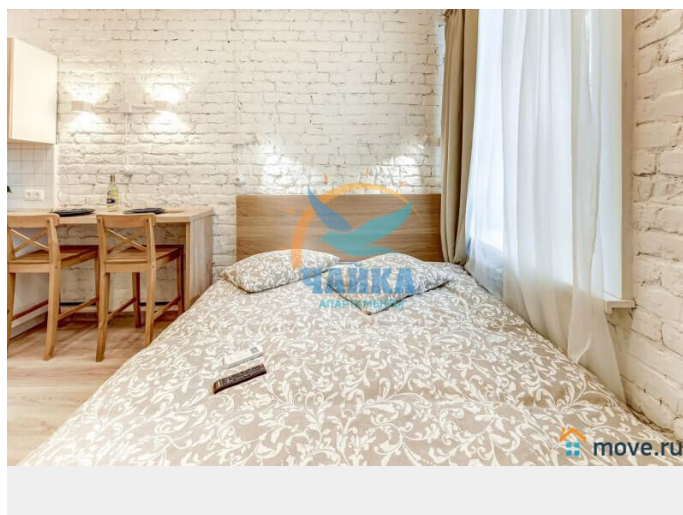

[Квартиры на сутки](#)

Тип санузла

совмещенный

Вид из окна

во двор

Ремонт

для заметок

Заселение с детьми

да

агентам просьба не беспокоить, интернет, мебель, мебель на кухне, телевизор, стиральная машина, холодильник

Описание

Цена зависит от сезона, праздников, количества дней и количества человек. Раннее предварительное бронирование - на сроки от 5 дней, иногда от 4-х - если есть возможность по графику (или ближе к сроку). На более короткие сроки 2-3 дня - за 1-3 дня до заезда, или раньше - если есть удобные "окна" по графикам. Квартира не сдается на сутки и для мероприятий! Бронируем также для организаций, предоставляем отчетные документы. Небольшая студия на Съезжинской улице на Петроградской стороне в историческом центре города в 10 минутах пешком от Петропавловской крепости, набережных Невы и станции метро "Спортивная". В 15 минутах пешком - станция метро "Горьковская". Рядом с домом - продуктовые магазины, кафе и рестораны. Расположена на 1 этаже четырехэтажного дома. Тихий закрытый двор. Отдельный вход со двора. Окна выходят во двор, установлены стеклопакеты. Во дворе - возможность парковки. Теплая, уютная студия с новым дизайнерским ремонтом (2021г.) и полным оснащением для комфортного проживания. В Вашем распоряжении - вся необходимая современная бытовая техника и предметы обихода: ЖК-телевизор, холодильник, варочная панель, микроволновая печь, электрочайник, стиральная машина, утюг с гладильной доской, сушилка, кухонные,

постельные туалетные принадлежности (включая одноразовые тапочки для гостей). Подключены безлимитный ИНТЕРНЕТ, Wi-Fi, кабельное телевидение. Санузел совмещенный, с душевой зоной. Размещение - 2 человека (большая, очень удобная двуспальная кровать).