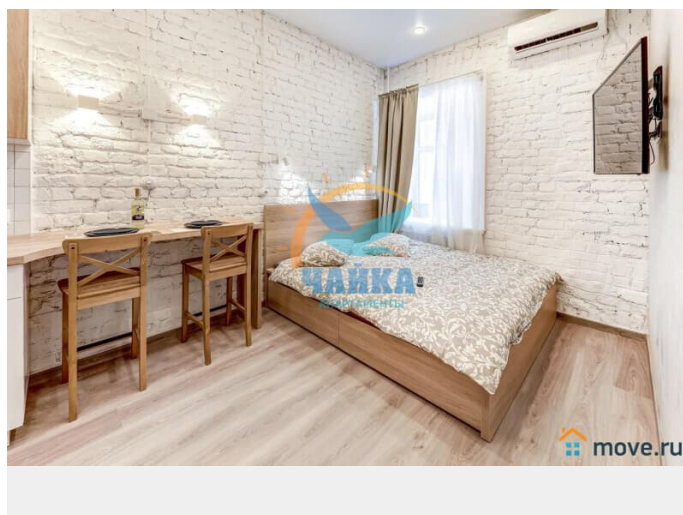

[Квартиры на сутки](#)

Тип санузла

совмещенный

Вид из окна

во двор

Ремонт

для заметок

Заселение с детьми

да

агентам просьба не беспокоить, интернет, мебель, мебель на кухне, телевизор, стиральная машина, холодильник

Описание

Цена зависит от сезона, праздников, количества дней и количества человек. Раннее предварительное бронирование - на сроки от 5 дней, иногда от 4-х - если есть возможность по графику (или ближе к сроку). На более короткие сроки 2-3 дня - за 1-3 дня до заезда, или раньше - если есть удобные "окна" по графикам. Квартира не сдается на сутки и для мероприятий! Бронируем также для организаций, предоставляем отчетные документы. Небольшая студия на Съезжинской улице на Петроградской стороне в историческом центре города в 10 минутах пешком от Петропавловской крепости, набережных Невы и станции метро "Спортивная". В 15 минутах пешком - станция метро "Горьковская". Рядом с домом - продуктовые магазины, кафе и рестораны. Расположена на 1 этаже четырехэтажного дома. Тихий закрытый двор. Отдельный вход со двора. Окна выходят во двор, установлены стеклопакеты. Во дворе - возможность парковки. Теплая, уютная студия с новым дизайнерским ремонтом (2021г.) и полным оснащением для комфортного проживания. В Вашем распоряжении - вся необходимая современная бытовая техника и предметы обихода: ЖК-телевизор, холодильник, варочная панель, микроволновая печь, электрочайник, стиральная машина, утюг с гладильной доской, сушилка, кухонные,

постельные туалетные принадлежности (включая одноразовые тапочки для гостей). Подключены безлимитный ИНТЕРНЕТ, Wi-Fi, кабельное телевидение. Санузел совмещенный, с душевой зоной. Размещение - 2 человека (большая, очень удобная двуспальная кровать).