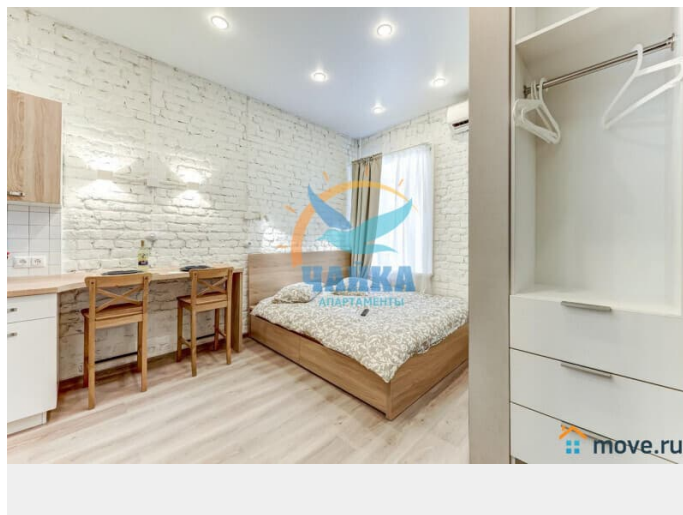

[Квартиры на сутки](#)

Тип санузла

совмещенный

Вид из окна

во двор

Ремонт

для заметок

Заселение с детьми

да

агентам просьба не беспокоить, интернет, мебель, мебель на кухне, телевизор, стиральная машина, холодильник

Описание

Цена зависит от сезона, праздников, количества дней и количества человек. Раннее предварительное бронирование - на сроки от 5 дней, иногда от 4-х - если есть возможность по графику (или ближе к сроку). На более короткие сроки 2-3 дня - за 1-3 дня до заезда, или раньше - если есть удобные "окна" по графикам. Квартира не сдается на сутки и для мероприятий! Бронируем также для организаций, предоставляем отчетные документы. Небольшая студия на Съезжинской улице на Петроградской стороне в историческом центре города в 10 минутах пешком от Петропавловской крепости, набережных Невы и станции метро "Спортивная". В 15 минутах пешком - станция метро "Горьковская". Рядом с домом - продуктовые магазины, кафе и рестораны. Расположена на 1 этаже четырехэтажного дома. Тихий закрытый двор. Отдельный вход со двора. Окна выходят во двор, установлены стеклопакеты. Во дворе - возможность парковки. Теплая, уютная студия с новым дизайнерским ремонтом (2021г.) и полным оснащением для комфортного проживания. В Вашем распоряжении - вся необходимая современная бытовая техника и предметы обихода: ЖК-телевизор, холодильник, варочная панель, микроволновая печь, электрочайник, стиральная машина, утюг с гладильной доской, сушилка, кухонные,

постельные туалетные принадлежности (включая одноразовые тапочки для гостей). Подключены безлимитный ИНТЕРНЕТ, Wi-Fi, кабельное телевидение. Санузел совмещенный, с душевой зоной. Размещение - 2 человека (большая, очень удобная двуспальная кровать).