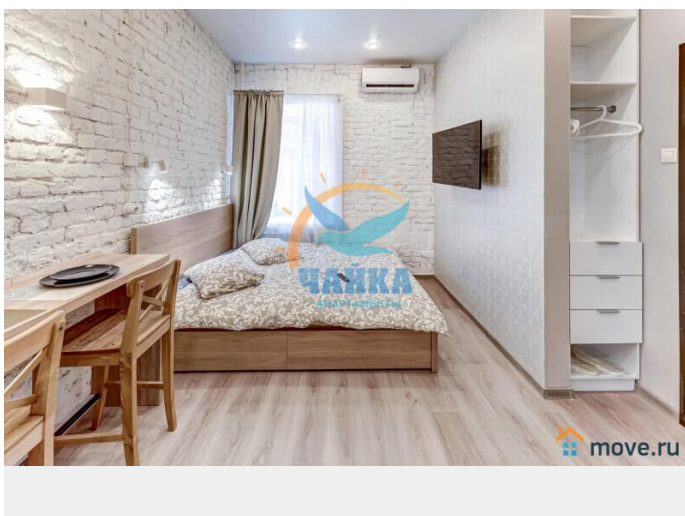

[Квартиры на сутки](#)

Тип санузла

совмещенный

Вид из окна

во двор

Ремонт

для заметок

Заселение с детьми

да

агентам просьба не беспокоить, интернет, мебель, мебель на кухне, телевизор, стиральная машина, холодильник

Описание

Цена зависит от сезона, праздников, количества дней и количества человек. Раннее предварительное бронирование - на сроки от 5 дней, иногда от 4-х - если есть возможность по графику (или ближе к сроку). На более короткие сроки 2-3 дня - за 1-3 дня до заезда, или раньше - если есть удобные "окна" по графикам. Квартира не сдается на сутки и для мероприятий! Бронируем также для организаций, предоставляем отчетные документы. Небольшая студия на Съезжинской улице на Петроградской стороне в историческом центре города в 10 минутах пешком от Петропавловской крепости, набережных Невы и станции метро "Спортивная". В 15 минутах пешком - станция метро "Горьковская". Рядом с домом - продуктовые магазины, кафе и рестораны. Расположена на 1 этаже четырехэтажного дома. Тихий закрытый двор. Отдельный вход со двора. Окна выходят во двор, установлены стеклопакеты. Во дворе - возможность парковки. Теплая, уютная студия с новым дизайнерским ремонтом (2021г.) и полным оснащением для комфортного проживания. В Вашем распоряжении - вся необходимая современная бытовая техника и предметы обихода: ЖК-телевизор, холодильник, варочная панель, микроволновая печь, электрочайник, стиральная машина, утюг с гладильной доской, сушилка, кухонные,

постельные туалетные принадлежности (включая одноразовые тапочки для гостей). Подключены безлимитный ИНТЕРНЕТ, Wi-Fi, кабельное телевидение. Санузел совмещенный, с душевой зоной. Размещение - 2 человека (большая, очень удобная двуспальная кровать).