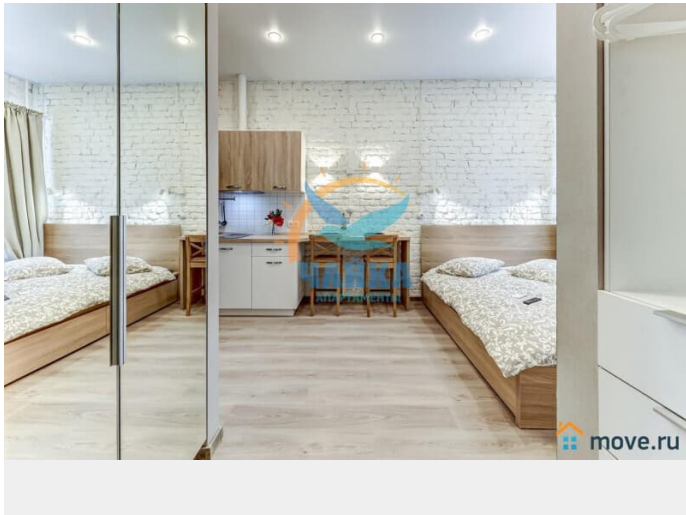

да

агентам просьба не беспокоить, интернет, мебель, мебель на кухне, телевизор, стиральная машина, холодильник

Описание

Цена зависит от сезона, праздников, количества дней и количества человек. Раннее предварительное бронирование - на сроки от 5 дней, иногда от 4-х - если есть возможность по графику (или ближе к сроку). На более короткие сроки 2-3 дня - за 1-3 дня до заезда, или раньше - если есть удобные "окна" по графикам. Квартира не сдается на сутки и для мероприятий! Бронируем также для организаций, предоставляем отчетные документы. Небольшая студия на Съезжинской улице на Петроградской стороне в историческом центре города в 10 минутах пешком от Петропавловской крепости, набережных Невы и станции метро "Спортивная". В 15 минутах пешком - станция метро "Горьковская". Рядом с домом - продуктовые магазины, кафе и рестораны. Расположена на 1 этаже четырехэтажного дома. Тихий закрытый двор. Отдельный вход со двора. Окна выходят во двор, установлены стеклопакеты. Во дворе - возможность парковки. Теплая, уютная студия с новым дизайнерским ремонтом (2021г.) и полным оснащением для комфортного проживания. В Вашем распоряжении - вся необходимая современная бытовая техника и предметы обихода: ЖК-телевизор, холодильник, варочная панель, микроволновая печь, электрочайник, стиральная машина, утюг с гладильной доской, сушилка, кухонные,

постельные туалетные принадлежности (включая одноразовые тапочки для гостей). Подключены безлимитный ИНТЕРНЕТ, Wi-Fi, кабельное телевидение. Санузел совмещенный, с душевой зоной. Размещение - 2 человека (большая, очень удобная двуспальная кровать).