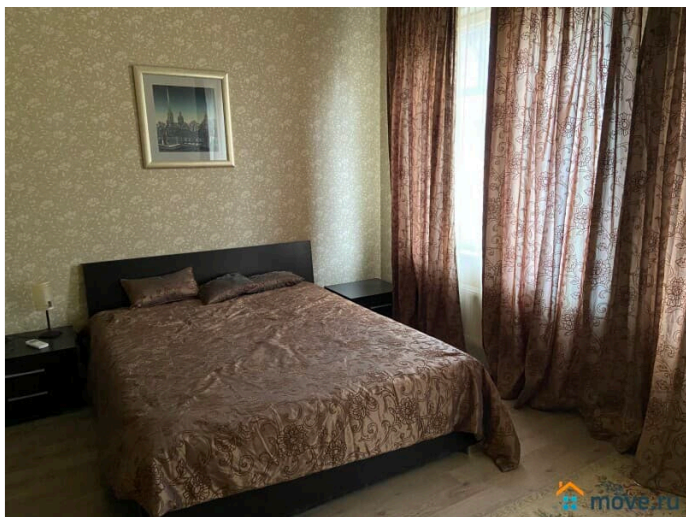

Вид из окна

на улицу

Ремонт

дизайнерский

интернет, мебель, мебель на кухне, телевизор, стиральная машина, холодильник, лифт, охрана

Описание

Адрес: ул. Съезжинская 36. В НОВОМ ДОМЕ сдается элитная 2 комнатная квартира площадью 82 кв.м. Окна выходят на тихую улицу. Двор чистый и ухоженный, в доме консьерж. Рядом Мюзик-холл, Петропавловская крепость. В квартире есть все необходимое: мебель, кондиционер, встроенная бытовая техника, аудио-видео техника, полы с подогревом, интернет. Расстояние: 7 минут ходьбы до метро «Горьковская», 10 минут ходьбы до метро «Спортивная» . Без комиссии!!!