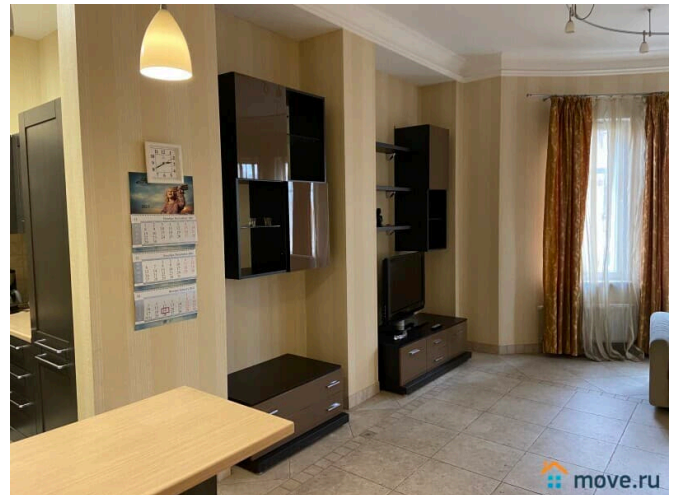

🕒 Создано: 06.11.2025 в 15:05

🔄 Обновлено: 05.12.2025 в 11:02

Григорий

79216488094

Санкт-Петербург, улица Съезжинская, д. 36

90 000 ₺

Санкт-Петербург, улица Съезжинская, д. 36

Округ

[СПБ, Петроградский район](#)

Улица

[улица Съезжинская](#)

Квартира

Количество комнат

2

Жилая площадь

54 м²

Площадь кухни

10 м²

Общая площадь

82 м²

Этаж

4/7

Детали объекта

Тип сделки

Сдаю

Раздел

[Квартиры](#)

Тип комнат

раздельные

Тип санузла

для заметок