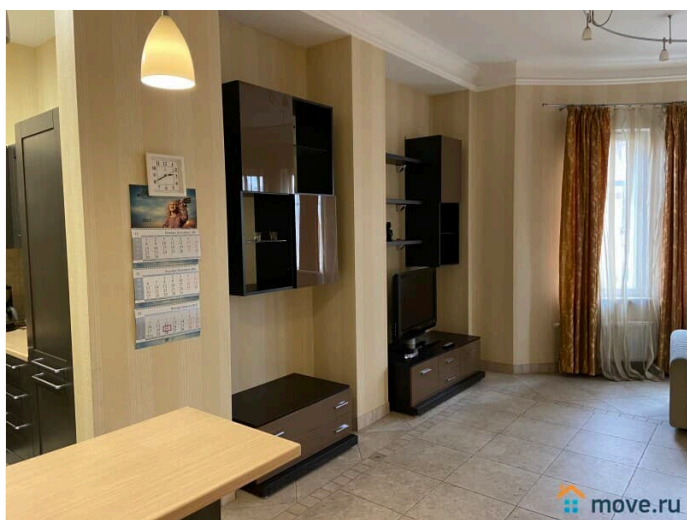

Вид из окна

на улицу

Ремонт

дизайнерский

интернет, мебель, мебель на кухне, телевизор, стиральная машина, холодильник, лифт, охрана

Описание

Адрес: ул. Съезжинская 36. В НОВОМ ДОМЕ сдается элитная 2 комнатная квартира площадью 82 кв.м. Окна выходят на тихую улицу. Двор чистый и ухоженный, в доме консьерж. Рядом Мюзик-холл, Петропавловская крепость. В квартире есть все необходимое: мебель, кондиционер, встроенная бытовая техника, аудио-видео техника, полы с подогревом, интернет. Расстояние: 7 минут ходьбы до метро «Горьковская», 10 минут ходьбы до метро «Спортивная» . Без комиссии!!!