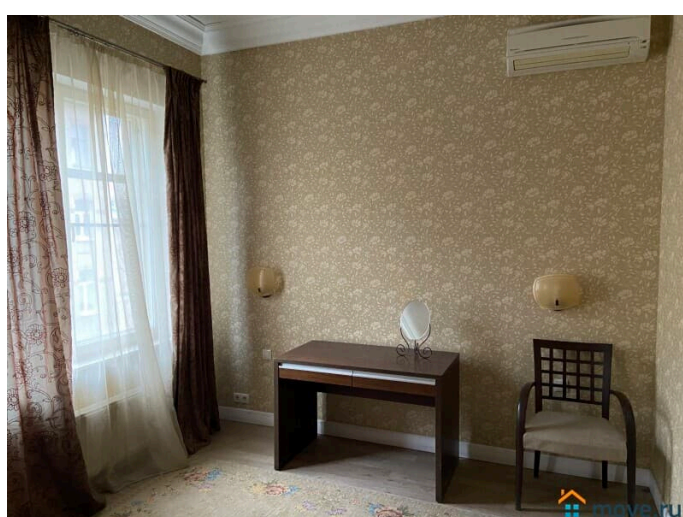

Вид из окна

на улицу

Ремонт

дизайнерский

интернет, мебель, мебель на кухне, телевизор, стиральная машина, холодильник, лифт, охрана

Описание

Адрес: ул. Съезжинская 36. В НОВОМ ДОМЕ сдается элитная 2 комнатная квартира площадью 82 кв.м. Окна выходят на тихую улицу. Двор чистый и ухоженный, в доме консьерж. Рядом Мюзик-холл, Петропавловская крепость. В квартире есть все необходимое: мебель, кондиционер, встроенная бытовая техника, аудио-видео техника, полы с подогревом, интернет. Расстояние: 7 минут ходьбы до метро «Горьковская», 10 минут ходьбы до метро «Спортивная» . Без комиссии!!!