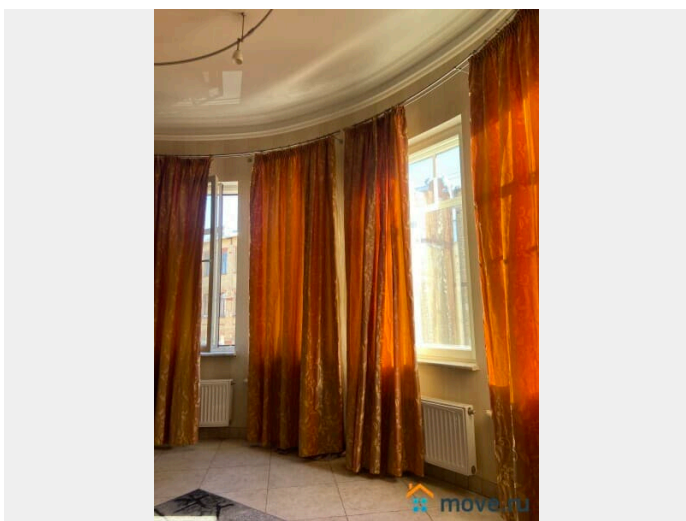

машина, холодильник, лифт, охрана

Описание

В НОВОМ ДОМЕ сдаются две квартиры с отдельными входами, рядом друг с другом на одном этаже. Общая площадь 117 кв.м. Квартиры для большой семьи. Комфортное проживание до 6 человек. Квартиры просторные, светлые, теплые. Окна выходят на тихую улицу, двор чистый, ухоженный. Служба консьержей. В квартирах есть все необходимое: новая мебель, кондиционер, встроенная бытовая техника, аудио-видео техника, полы с подогревом, интернет, 2 санузла, джакузи, душевая. Две кухни. Жилая площадь — 90 кв.м. Рядом с домом Мюзик-холл, Петропавловская крепость. Расстояние: 7 минут ходьбы до метро Горьковская, 10 минут ходьбы до метро Спортивная . Без комиссии!!!