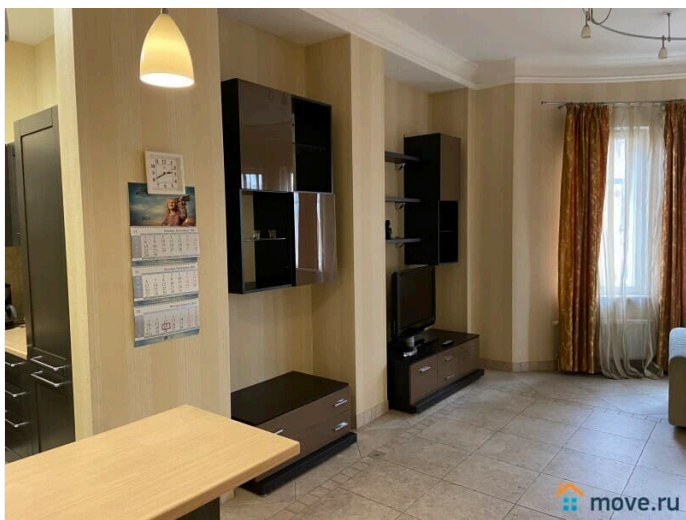

[Квартиры](#)

Ремонт

дизайнерский

интернет, мебель, мебель на кухне, телевизор, стиральная

<https://spb.move.ru/objects/9286719110>

Григорий

79216488094

для заметок

машина, холодильник, лифт, охрана

Описание

В НОВОМ ДОМЕ сдаются две квартиры с отдельными входами, рядом друг с другом на одном этаже. Общая площадь 117 кв.м. Квартиры для большой семьи. Комфортное проживание до 6 человек. Квартиры просторные, светлые, теплые. Окна выходят на тихую улицу, двор чистый, ухоженный. Служба консьержей. В квартирах есть все необходимое: новая мебель, кондиционер, встроенная бытовая техника, аудио-видео техника, полы с подогревом, интернет, 2 санузла, джакузи, душевая. Две кухни. Жилая площадь — 90 кв.м. Рядом с домом Мюзик-холл, Петропавловская крепость. Расстояние: 7 минут ходьбы до метро Горьковская, 10 минут ходьбы до метро Спортивная . Без комиссии!!!