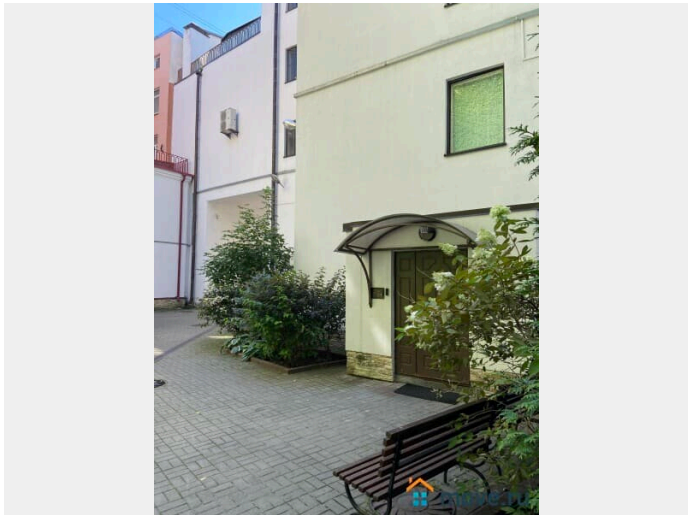

машина, холодильник, лифт, охрана

Описание

В НОВОМ ДОМЕ сдаются две квартиры с отдельными входами, рядом друг с другом на одном этаже. Общая площадь 117 кв.м. Квартиры для большой семьи. Комфортное проживание до 6 человек. Квартиры просторные, светлые, теплые. Окна выходят на тихую улицу, двор чистый, ухоженный. Служба консьержей. В квартирах есть все необходимое: новая мебель, кондиционер, встроенная бытовая техника, аудио-видео техника, полы с подогревом, интернет, 2 санузла, джакузи, душевая. Две кухни. Жилая площадь — 90 кв.м. Рядом с домом Мюзик-холл, Петропавловская крепость. Расстояние: 7 минут ходьбы до метро Горьковская, 10 минут ходьбы до метро Спортивная . Без комиссии!!!