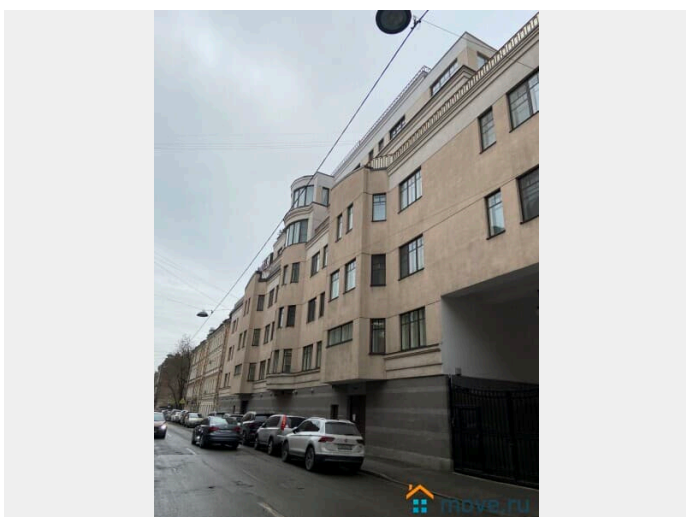

🕒 Создано: 20.11.2025 в 13:57

🔄 Обновлено: 31.03.2026 в 16:22

Санкт-Петербург, улица Съезжинская, д. 36

150 000 ₹

Санкт-Петербург, улица Съезжинская, д. 36

Округ

[СПБ, Петроградский район](#)

Улица

машина, холодильник, лифт, охрана

Описание

В НОВОМ ДОМЕ сдаются две квартиры с отдельными входами, рядом друг с другом на одном этаже. Общая площадь 117 кв.м. Квартиры для большой семьи. Комфортное проживание до 6 человек. Квартиры просторные, светлые, теплые. Окна выходят на тихую улицу, двор чистый, ухоженный. Служба консьержей. В квартирах есть все необходимое: новая мебель, кондиционер, встроенная бытовая техника, аудио-видео техника, полы с подогревом, интернет, 2 санузла, джакузи, душевая. Две кухни. Жилая площадь — 90 кв.м. Рядом с домом Мюзик-холл, Петропавловская крепость. Расстояние: 7 минут ходьбы до метро Горьковская, 10 минут ходьбы до метро Спортивная . Без комиссии!!!