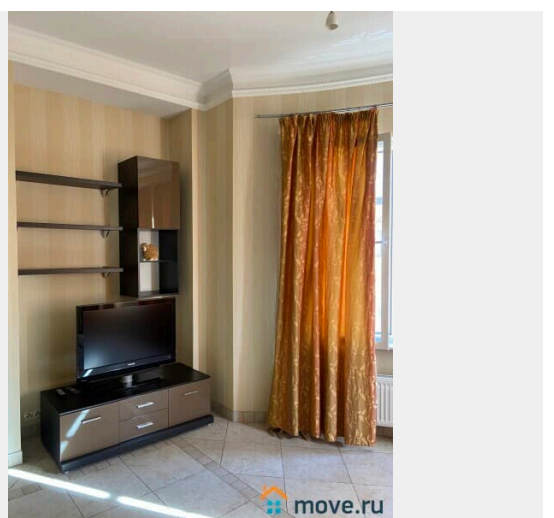

[Квартиры](#)

Ремонт

дизайнерский

интернет, мебель, мебель на кухне, телевизор, стиральная

<https://spb.move.ru/objects/9286719110>

Григорий

79216488094

для заметок

машина, холодильник, лифт, охрана

Описание

В НОВОМ ДОМЕ сдаются две квартиры с отдельными входами, рядом друг с другом на одном этаже. Общая площадь 117 кв.м. Квартиры для большой семьи. Комфортное проживание до 6 человек. Квартиры просторные, светлые, теплые. Окна выходят на тихую улицу, двор чистый, ухоженный. Служба консьержей. В квартирах есть все необходимое: новая мебель, кондиционер, встроенная бытовая техника, аудио-видео техника, полы с подогревом, интернет, 2 санузла, джакузи, душевая. Две кухни. Жилая площадь — 90 кв.м. Рядом с домом Мюзик-холл, Петропавловская крепость. Расстояние: 7 минут ходьбы до метро Горьковская, 10 минут ходьбы до метро Спортивная . Без комиссии!!!