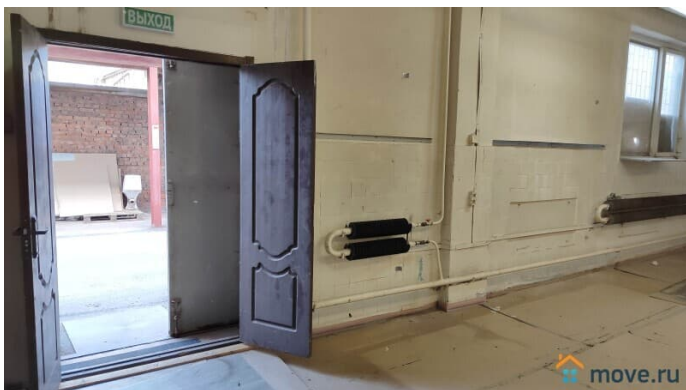

составляет 1000 руб. за кв.м/мес, включая НДС, отдельно к/у (около 250 руб/кв.м в мес.).
Имеются в аренду склады и производства большего метража на 1 этаже и выше с грузовым лифтом. Звоните, дам подробную информацию!