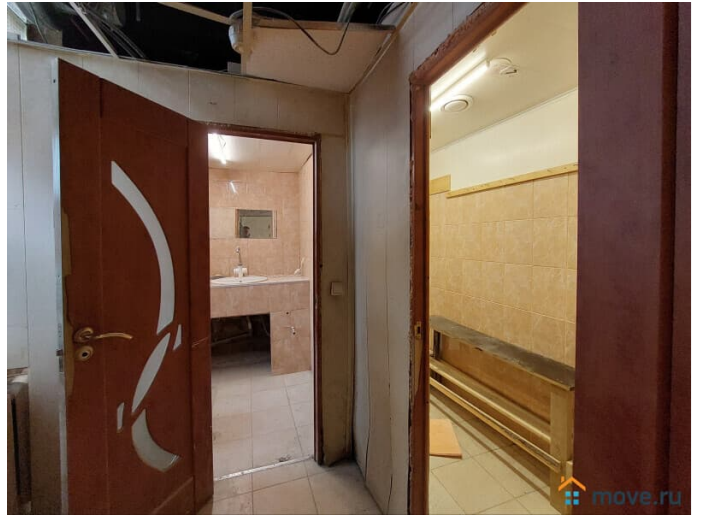

[Коммерческая недвижимость](#)

Описание

Отличное производство или склад на 1 этаже, вода, канализация. Сдаем отличное помещение на 1 эт. в технопарке "Нарвский", адрес Швецова ул., 41, метро Нарвская, Балтийская, Кировский р-н. Общая площадь 130,4 кв.м, отдельные загрузочные ворота шириной 1,6м, 4 окна, высота потолка 4.20 м. Напольное покрытие - ровный бетон, стены окрашены. Оснащение: отопление от котельной, ХВС, водоотведение, система пожарной безопасности, высокоскоростной интернет и цифровая телефония. В помещении имеется собственный санузел,

для заметок

выгорожена небольшая раздевалка, была душевая. На территории есть замечательная столовая, парковка. Охрана территории 24 часа. На разгрузку 60 минут бесплатно, помещение расположено рядом со шлагбаумом. Проход на территорию осуществляется по электронным картам доступа. Возможен круглосуточный режим работы. Арендная ставка 1000 руб/кв.м в мес, включая НДС, отдельно к/у. Рядом с этим сдается помещение 418 кв.м на 1 эт. с большими воротами на уровне земли, свой с/у, 650 руб/кв. м. Есть ещё площади тут и в других технопарках