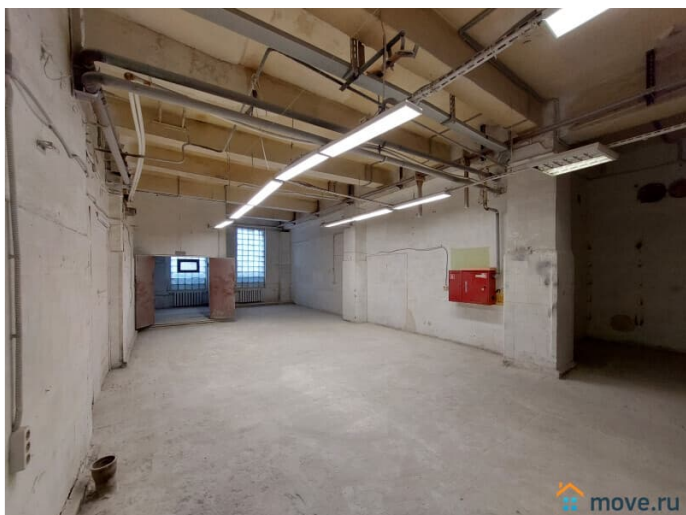

[улица Швецова](#)

ПП - Производственное помещение

Общая площадь

130 м²

Детали объекта

Тип сделки

Сдаю

Раздел

[Коммерческая недвижимость](#)

Описание

Отличное производство или склад на 1 этаже, вода, канализация. Сдаем отличное помещение на 1 эт. в технопарке "Нарвский", адрес Швецова ул., 41, метро Нарвская, Балтийская, Кировский р-н. Общая площадь 130,4 кв.м, отдельные загрузочные ворота шириной 1,6м, 4 окна, высота потолка 4.20 м. Напольное покрытие - ровный бетон, стены окрашены. Оснащение: отопление от котельной, ХВС, водоотведение, система пожарной безопасности, высокоскоростной интернет и цифровая телефония. В помещении имеется собственный санузел,

для заметок

выгорожена небольшая раздевалка, была душевая. На территории есть замечательная столовая, парковка. Охрана территории 24 часа. На разгрузку 60 минут бесплатно, помещение расположено рядом со шлагбаумом. Проход на территорию осуществляется по электронным картам доступа. Возможен круглосуточный режим работы. Арендная ставка 1000 руб/кв.м в мес, включая НДС, отдельно к/у. Рядом с этим сдается помещение 418 кв.м на 1 эт. с большими воротами на уровне земли, свой с/у, 650 руб/кв. м. Есть ещё площади тут и в других технопарках