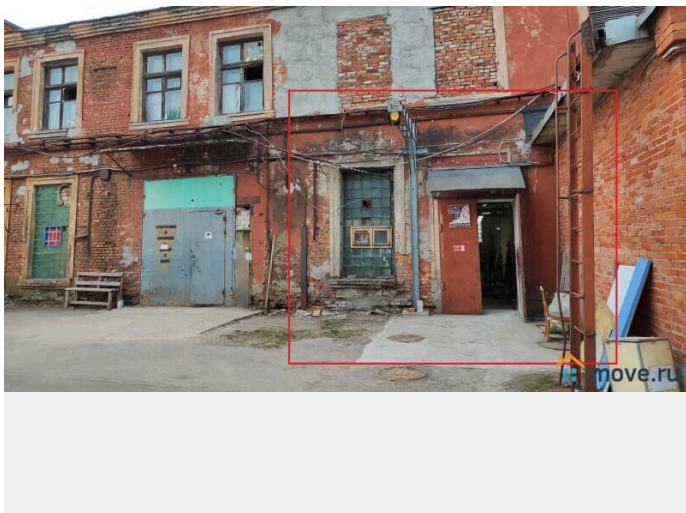

[улица Швецова](#)

ПП - Производственное помещение

Общая площадь

130 м²

Детали объекта

Тип сделки

Сдаю

Раздел

[Коммерческая недвижимость](#)

Описание

Отличное производство или склад на 1 этаже, вода, канализация. Сдаем отличное помещение на 1 эт. в технопарке "Нарвский", адрес Швецова ул., 41, метро Нарвская, Балтийская, Кировский р-н. Общая площадь 130,4 кв.м, отдельные загрузочные ворота шириной 1,6м, 4 окна, высота потолка 4.20 м. Напольное покрытие - ровный бетон, стены окрашены. Оснащение: отопление от котельной, ХВС, водоотведение, система пожарной безопасности, высокоскоростной интернет и цифровая телефония. В помещении имеется собственный санузел,

для заметок

выгорожена небольшая раздевалка, была душевая. На территории есть замечательная столовая, парковка. Охрана территории 24 часа. На разгрузку 60 минут бесплатно, помещение расположено рядом со шлагбаумом. Проход на территорию осуществляется по электронным картам доступа. Возможен круглосуточный режим работы. Арендная ставка 1000 руб/кв.м в мес, включая НДС, отдельно к/у. Рядом с этим сдается помещение 418 кв.м на 1 эт. с большими воротами на уровне земли, свой с/у, 650 руб/кв. м. Есть ещё площади тут и в других технопарках