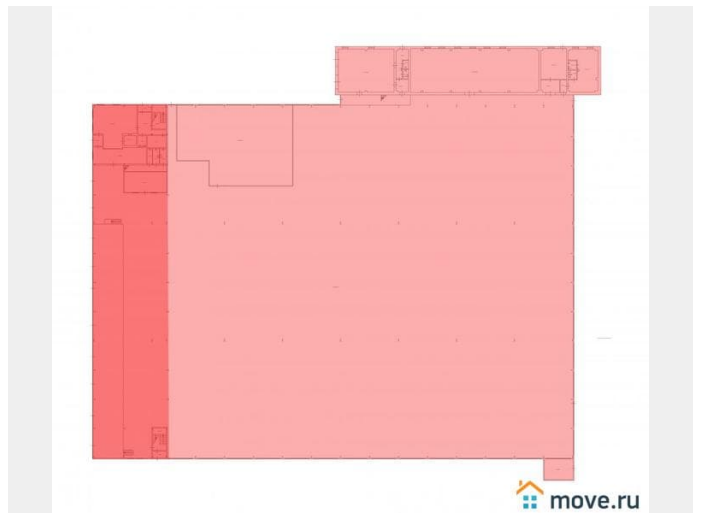

большегрузов. Прилегающая  
асфальтированная  
территория-6000м2, парковка, собственный  
въезд, пост охраны. Ставка 680р/м2/мес. с  
НДС. Без комиссии.

Move.ru - вся недвижимость России