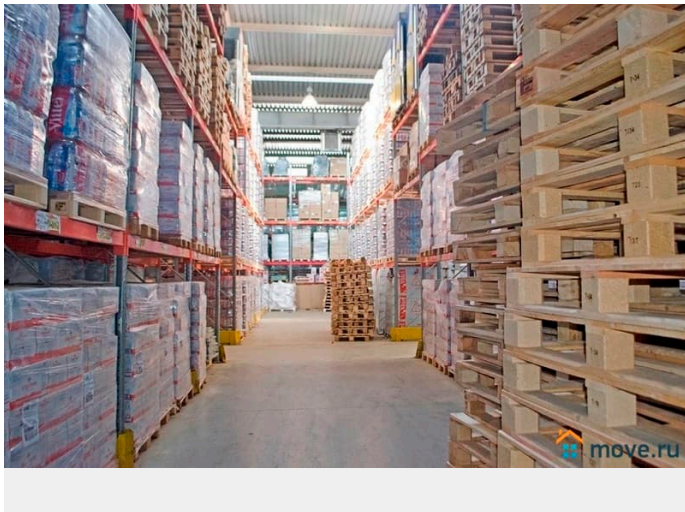

большегрузов. Прилегающая  
асфальтированная  
территория-6000м2, парковка, собственный  
въезд, пост охраны. Ставка 680р/м2/мес. с  
НДС. Без комиссии.

Move.ru - вся недвижимость России