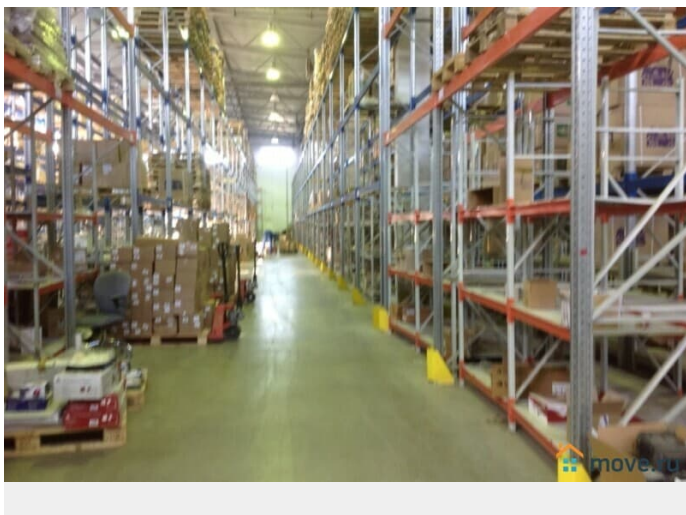

Сдаю

Раздел

[Коммерческая недвижимость](#)

Описание

Склад "В" 3182м2.Фрунзенский р-н. Софийская ул.(м."Бухарестская"). На территории производственно-складского комплекса, склад/производство 3182м2. ОТДЕЛЬНО СТОЯЩЕЕ одноэтажное ЗДАНИЕ. 1й этаж-3065м2-склад/производство, свободная планировка Н-11.40 м-12.70 м, беспылевое покрытие пола,сан.узел. Возможность установки стеллажей. 2й этаж-офисно/бытовые помещения,сан.узлы. Роллетные ворота 7шт.(0я отм.)для подъезда большегрузного транспорта. ИНЖЕНЕРНОЕ ОБЕСПЕЧЕНИЕ: электроэнергия 50

для заметок

кВт(возм.ув.), отопление, освещение,
пожарная сигнализация, ХВС, водоотведение,
высокоскоростной интернет, телефония.
ИНФРАСТРУКТУРА: столовая, парковка.
Действует система СКУД, проход
осуществляется по ЭЛЕКТРОННЫМ КАРТАМ
доступа круглосуточная охрана. Возможность
аренды асфальтированного земельного
участка площадью 1000 кв. м. Ставка за
склад 1650р/м2 с НДС+ к.у. Без комиссии.