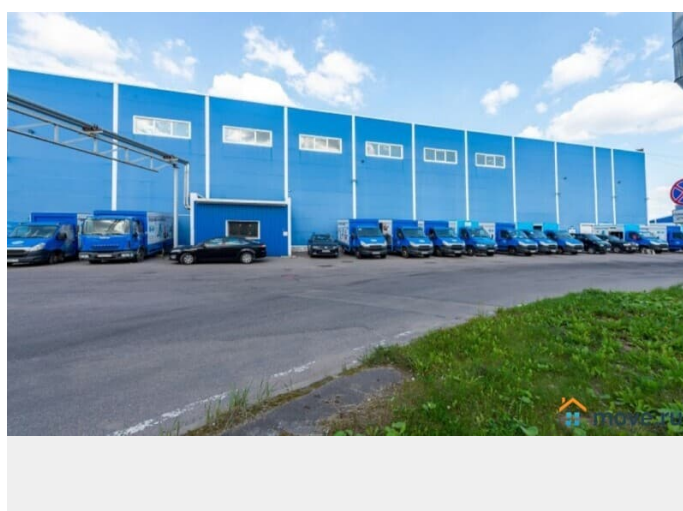

[СПБ, Фрунзенский район](#)

Улица

[улица Софийская](#)

Склад

Общая площадь

3182 м²

Детали объекта

Тип сделки

Сдаю

Раздел

[Коммерческая недвижимость](#)

Описание

Склад "В" 3182м2.Фрунзенский р-н. Софийская ул.(м."Бухарестская"). На территории производственно-складского комплекса, склад/производство 3182м2. ОТДЕЛЬНО СТОЯЩЕЕ одноэтажное ЗДАНИЕ. 1й этаж-3065м2-склад/производство, свободная планировка Н-11.40 м-12.70 м, беспылевое покрытие пола,сан.узел. Возможность установки стеллажей. 2й этаж-офисно/бытовые помещения,сан.узлы. Роллетные ворота 7шт.(0я отм.)для подъезда большегрузного транспорта. ИНЖЕНЕРНОЕ ОБЕСПЕЧЕНИЕ: электроэнергия 50

для заметок

кВт(возм.ув.), отопление, освещение,
пожарная сигнализация, ХВС, водоотведение,
высокоскоростной интернет, телефония.
ИНФРАСТРУКТУРА: столовая, парковка.
Действует система СКУД, проход
осуществляется по ЭЛЕКТРОННЫМ КАРТАМ
доступа круглосуточная охрана. Возможность
аренды асфальтированного земельного
участка площадью 1000 кв. м. Ставка за
склад 1650р/м2 с НДС+ к.у. Без комиссии.