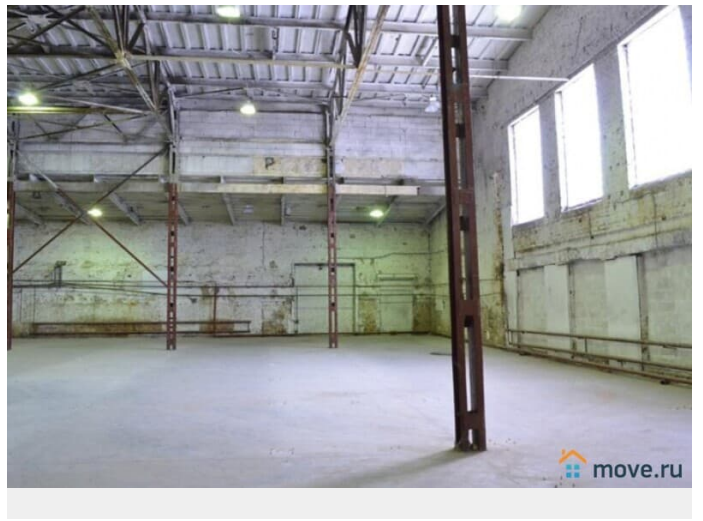

Move.ru - вся недвижимость России