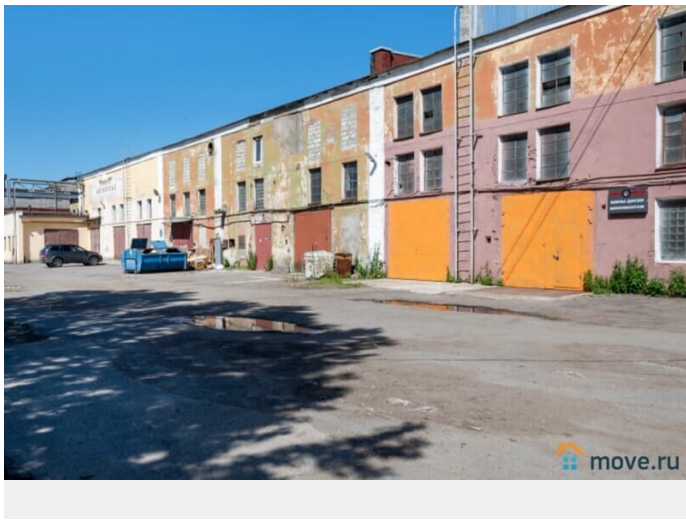

Move.ru - вся недвижимость России