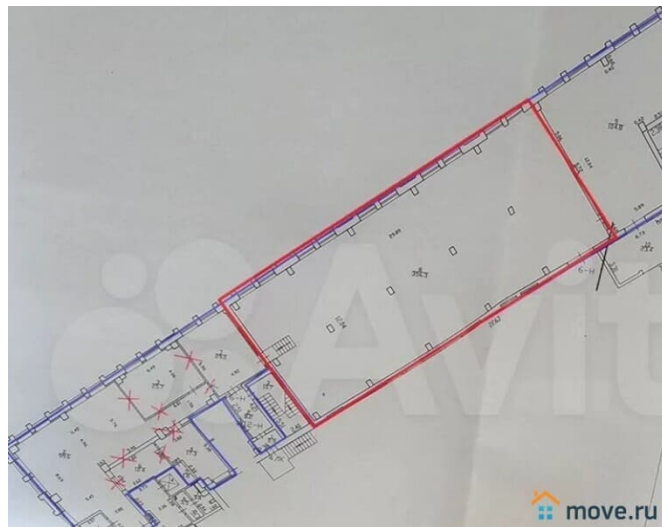

🕒 Создано: 16.09.2025 в 14:51

🔄 Обновлено: 15.04.2026 в 19:15

Алексей

79118470211

Санкт-Петербург, улица Софийская

394 920 ₹

Санкт-Петербург, улица Софийская

Округ

[СПБ, Фрунзенский район](#)

Улица

[улица Софийская](#)

Склад

Общая площадь

360 м²

Детали объекта

Тип сделки

Сдаю

Раздел

[Коммерческая недвижимость](#)

Описание

Склад 360м2(1й этаж). Фрунзенский р-н. Софийская ул.(м."Международная"). На территории производственно-складского комплекса, в капитальном здании,склад 360м2,1й этаж. Отопление, освещение,12кВт,пол-ровный бетон,есть мокрая точка. - Высота потолка - 6 м; - Ворота на нулевой отметке 3x3м. Подъезд грузовых ТС до 10т. Эксплуатационный платеж и коммунальные услуги в ставку не включены. Ставка 1097р/м2(УСН). Без комиссии.

для заметок