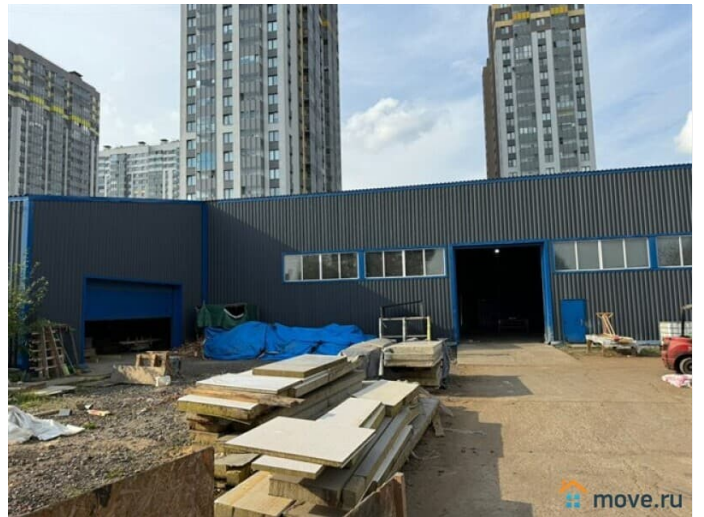

Консультант Андрей Салимов П50 Код
объекта: 19092