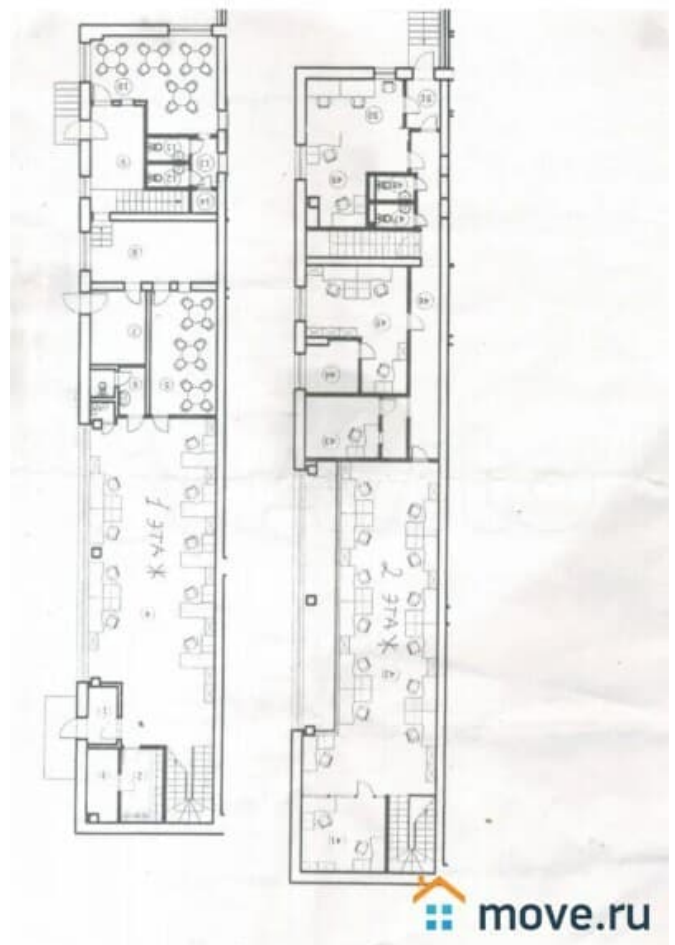

🕒 Создано: 05.02.2025 в 11:44

🔄 Обновлено: 10.04.2026 в 14:10

Алексей

79118470211

Санкт-Петербург, улица Софийская, д. 93

370 000 ₽

Санкт-Петербург, улица Софийская, д. 93

Округ

[СПБ, Фрунзенский район](#)

Улица

[улица Софийская](#)

ПП - Производственное помещение

Общая площадь

370 м²

Детали объекта

Тип сделки

Сдаю

Раздел

[Коммерческая недвижимость](#)

Описание

Производственное пом.с
офисомСобщ.370м2(1-2эт.). Фрунзенский р-н.
Софийская 93(м."Обухово"). Можно пищевое
производство. На территории
производственно-складского комплекса,
производственное помещение 370м2. 1й
этаж-250м2(производство)+2й
этаж-120м2(офис/бытовые). Всё
коммуникации:Н= 3м, Оснащение:
выделенная электрическая мощность(по
запросу-большой запас), освещение,
отопление, ХВС, . несколько мокрых точек.
Приточно-вытяжная вентиляция(свеча).

для заметок