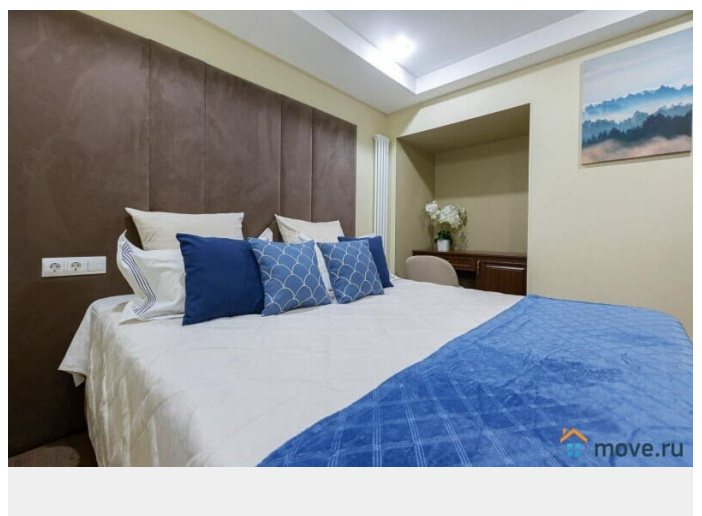

Исаакиевский Собор. У станции метро - крупные ТЦ "ПИК" и "Сенной". Рядом с домом - магазины, аптеки, кафе, банки.

Расположены на 1 этаже пятиэтажного дома. Закрытый двор. Вход со двора. Окна выходят во двор. Прекрасные апартаменты с интересным дизайнерским ремонтом. Общий метраж 35 кв.м. В Вашем распоряжении - небольшая уютная спальня и кухня-гостиная. Полностью оснащены всей необходимой техникой и предметами обихода, в Вашем распоряжении - 2 ЖК-телевизора, холодильник, электрическая варочная поверхность, микроволновая печь, электрочайник, стиральная машина, фен, утюг, кухонные, постельные, туалетные принадлежности. Установлен кондиционер. Подключены безлимитный ИНТЕРНЕТ, Wi-Fi, кабельное телевидение. Раздельный совмещенный, с душевой кабиной. Установлен бойлер. Размещение - до 3-х человек (двухспальная кровать и диван для ребенка). Для командировочных предоставляются отчетные документы (всю необходимую информацию Вам предоставит менеджер).