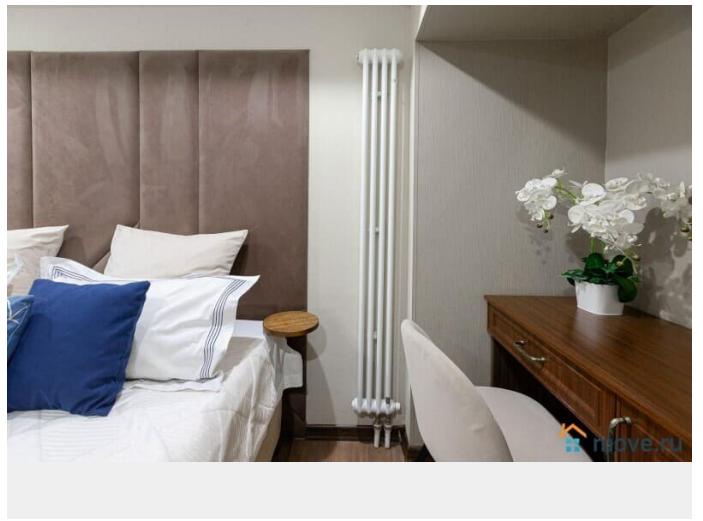

Исаакиевский Собор. У станции метро - крупные ТЦ "ПИК" и "Сенной". Рядом с домом - магазины, аптеки, кафе, банки.

Расположены на 1 этаже пятиэтажного дома. Закрытый двор. Вход со двора. Окна выходят во двор. Прекрасные апартаменты с интересным дизайнерским ремонтом. Общий метраж 35 кв.м. В Вашем распоряжении - небольшая уютная спальня и кухня-гостиная. Полностью оснащены всей необходимой техникой и предметами обихода, в Вашем распоряжении - 2 ЖК-телевизора, холодильник, электрическая варочная поверхность, микроволновая печь, электрочайник, стиральная машина, фен, утюг, кухонные, постельные, туалетные принадлежности. Установлен кондиционер. Подключены безлимитный ИНТЕРНЕТ, Wi-Fi, кабельное телевидение. Раздельный совмещенный, с душевой кабиной. Установлен бойлер. Размещение - до 3-х человек (двухспальная кровать и диван для ребенка). Для командировочных предоставляются отчетные документы (всю необходимую информацию Вам предоставит менеджер).