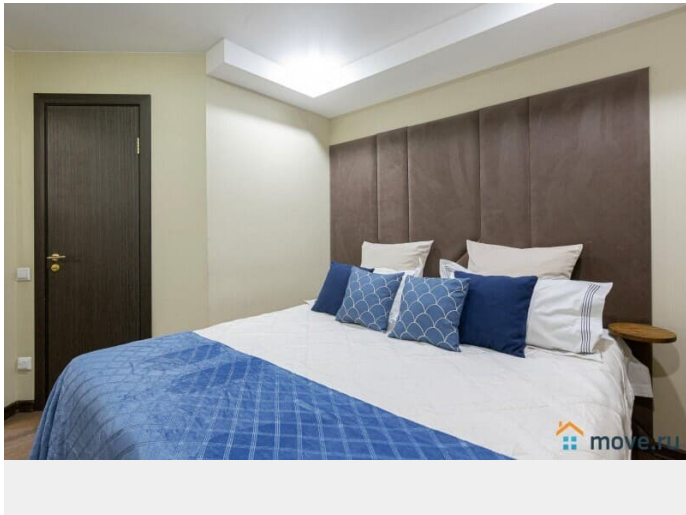

Исаакиевский Собор. У станции метро - крупные ТЦ "ПИК" и "Сенной". Рядом с домом - магазины, аптеки, кафе, банки.

Расположены на 1 этаже пятиэтажного дома. Закрытый двор. Вход со двора. Окна выходят во двор. Прекрасные апартаменты с интересным дизайнерским ремонтом. Общий метраж 35 кв.м. В Вашем распоряжении - небольшая уютная спальня и кухня-гостиная. Полностью оснащены всей необходимой техникой и предметами обихода, в Вашем распоряжении - 2 ЖК-телевизора, холодильник, электрическая варочная поверхность, микроволновая печь, электрочайник, стиральная машина, фен, утюг, кухонные, постельные, туалетные принадлежности. Установлен кондиционер. Подключены безлимитный ИНТЕРНЕТ, Wi-Fi, кабельное телевидение. Раздельный совмещенный, с душевой кабиной. Установлен бойлер. Размещение - до 3-х человек (двухспальная кровать и диван для ребенка). Для командировочных предоставляются отчетные документы (всю необходимую информацию Вам предоставит менеджер).