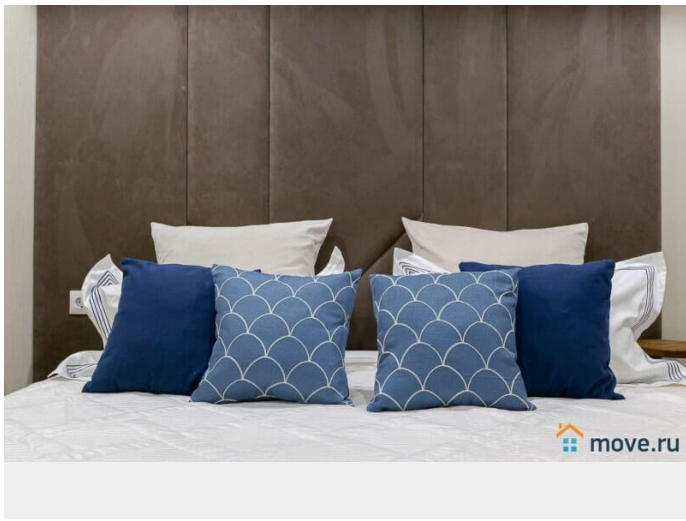

Исаакиевский Собор. У станции метро - крупные ТЦ "ПИК" и "Сенной". Рядом с домом - магазины, аптеки, кафе, банки.

Расположены на 1 этаже пятиэтажного дома. Закрытый двор. Вход со двора. Окна выходят во двор. Прекрасные апартаменты с интересным дизайнерским ремонтом. Общий метраж 35 кв.м. В Вашем распоряжении - небольшая уютная спальня и кухня-гостиная. Полностью оснащены всей необходимой техникой и предметами обихода, в Вашем распоряжении - 2 ЖК-телевизора, холодильник, электрическая варочная поверхность, микроволновая печь, электрочайник, стиральная машина, фен, утюг, кухонные, постельные, туалетные принадлежности. Установлен кондиционер. Подключены безлимитный ИНТЕРНЕТ, Wi-Fi, кабельное телевидение. Раздельный совмещенный, с душевой кабиной. Установлен бойлер. Размещение - до 3-х человек (двухспальная кровать и диван для ребенка). Для командировочных предоставляются отчетные документы (всю необходимую информацию Вам предоставит менеджер).