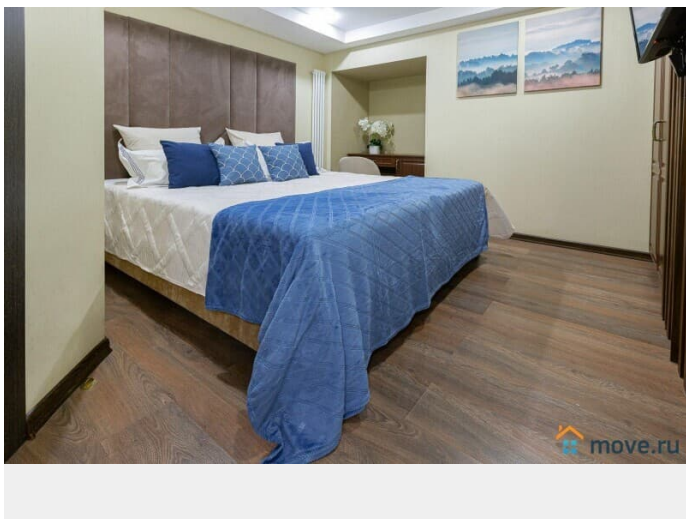

Исаакиевский Собор. У станции метро - крупные ТЦ "ПИК" и "Сенной". Рядом с домом - магазины, аптеки, кафе, банки.

Расположены на 1 этаже пятиэтажного дома. Закрытый двор. Вход со двора. Окна выходят во двор. Прекрасные апартаменты с интересным дизайнерским ремонтом. Общий метраж 35 кв.м. В Вашем распоряжении - небольшая уютная спальня и кухня-гостиная. Полностью оснащены всей необходимой техникой и предметами обихода, в Вашем распоряжении - 2 ЖК-телевизора, холодильник, электрическая варочная поверхность, микроволновая печь, электрочайник, стиральная машина, фен, утюг, кухонные, постельные, туалетные принадлежности. Установлен кондиционер. Подключены безлимитный ИНТЕРНЕТ, Wi-Fi, кабельное телевидение. Раздельный совмещенный, с душевой кабиной. Установлен бойлер. Размещение - до 3-х человек (двухспальная кровать и диван для ребенка). Для командировочных предоставляются отчетные документы (всю необходимую информацию Вам предоставит менеджер).