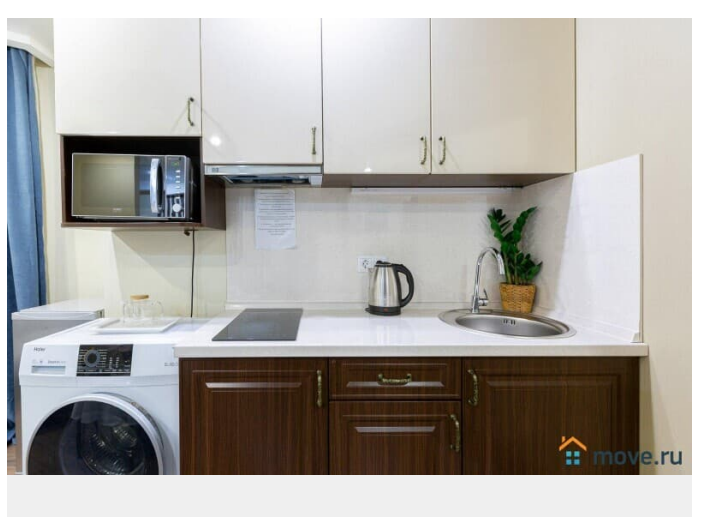

Исаакиевский Собор. У станции метро - крупные ТЦ "ПИК" и "Сенной". Рядом с домом - магазины, аптеки, кафе, банки.

Расположены на 1 этаже пятиэтажного дома. Закрытый двор. Вход со двора. Окна выходят во двор. Прекрасные апартаменты с интересным дизайнерским ремонтом. Общий метраж 35 кв.м. В Вашем распоряжении - небольшая уютная спальня и кухня-гостиная. Полностью оснащены всей необходимой техникой и предметами обихода, в Вашем распоряжении - 2 ЖК-телевизора, холодильник, электрическая варочная поверхность, микроволновая печь, электрочайник, стиральная машина, фен, утюг, кухонные, постельные, туалетные принадлежности. Установлен кондиционер. Подключены безлимитный ИНТЕРНЕТ, Wi-Fi, кабельное телевидение. Раздельный совмещенный, с душевой кабиной. Установлен бойлер. Размещение - до 3-х человек (двухспальная кровать и диван для ребенка). Для командировочных предоставляются отчетные документы (всю необходимую информацию Вам предоставит менеджер).