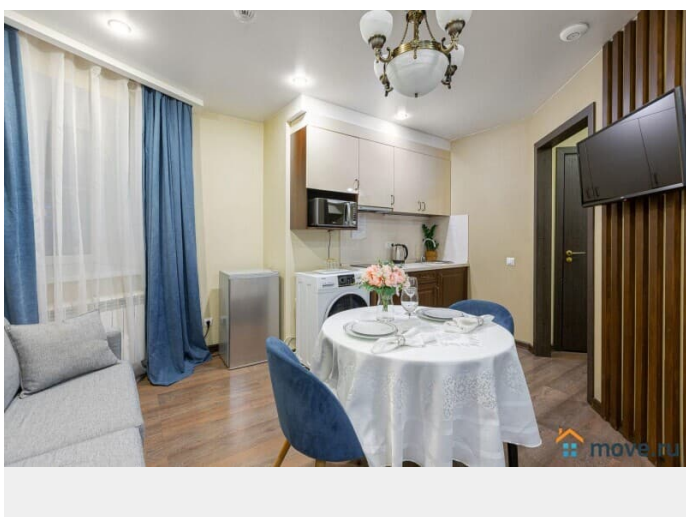

Исаакиевский Собор. У станции метро - крупные ТЦ "ПИК" и "Сенной". Рядом с домом - магазины, аптеки, кафе, банки.

Расположены на 1 этаже пятиэтажного дома. Закрытый двор. Вход со двора. Окна выходят во двор. Прекрасные апартаменты с интересным дизайнерским ремонтом. Общий метраж 35 кв.м. В Вашем распоряжении - небольшая уютная спальня и кухня-гостиная. Полностью оснащены всей необходимой техникой и предметами обихода, в Вашем распоряжении - 2 ЖК-телевизора, холодильник, электрическая варочная поверхность, микроволновая печь, электрочайник, стиральная машина, фен, утюг, кухонные, постельные, туалетные принадлежности. Установлен кондиционер. Подключены безлимитный ИНТЕРНЕТ, Wi-Fi, кабельное телевидение. Раздельный совмещенный, с душевой кабиной. Установлен бойлер. Размещение - до 3-х человек (двухспальная кровать и диван для ребенка). Для командировочных предоставляются отчетные документы (всю необходимую информацию Вам предоставит менеджер).