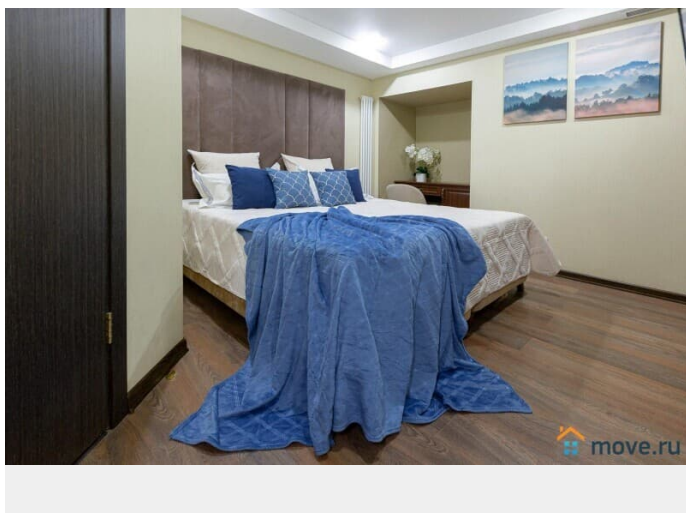

Исаакиевский Собор. У станции метро - крупные ТЦ "ПИК" и "Сенной". Рядом с домом - магазины, аптеки, кафе, банки.

Расположены на 1 этаже пятиэтажного дома. Закрытый двор. Вход со двора. Окна выходят во двор. Прекрасные апартаменты с интересным дизайнерским ремонтом. Общий метраж 35 кв.м. В Вашем распоряжении - небольшая уютная спальня и кухня-гостиная. Полностью оснащены всей необходимой техникой и предметами обихода, в Вашем распоряжении - 2 ЖК-телевизора, холодильник, электрическая варочная поверхность, микроволновая печь, электрочайник, стиральная машина, фен, утюг, кухонные, постельные, туалетные принадлежности. Установлен кондиционер. Подключены безлимитный ИНТЕРНЕТ, Wi-Fi, кабельное телевидение. Раздельный совмещенный, с душевой кабиной. Установлен бойлер. Размещение - до 3-х человек (двухспальная кровать и диван для ребенка). Для командировочных предоставляются отчетные документы (всю необходимую информацию Вам предоставит менеджер).