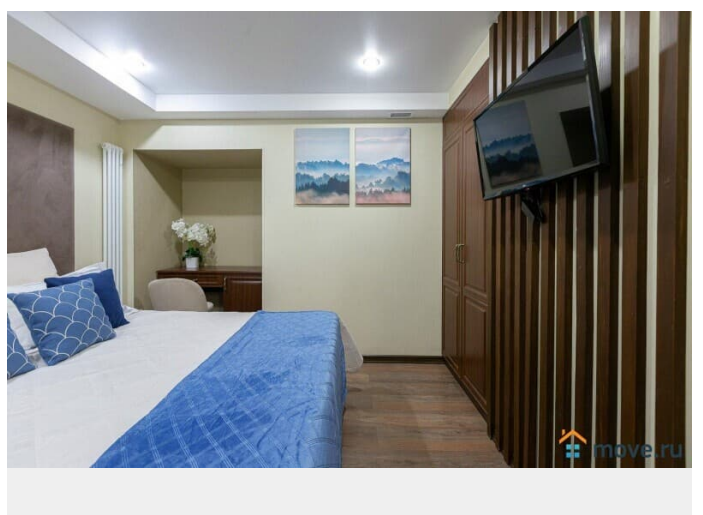

Исаакиевский Собор. У станции метро - крупные ТЦ "ПИК" и "Сенной". Рядом с домом - магазины, аптеки, кафе, банки.

Расположены на 1 этаже пятиэтажного дома. Закрытый двор. Вход со двора. Окна выходят во двор. Прекрасные апартаменты с интересным дизайнерским ремонтом. Общий метраж 35 кв.м. В Вашем распоряжении - небольшая уютная спальня и кухня-гостиная. Полностью оснащены всей необходимой техникой и предметами обихода, в Вашем распоряжении - 2 ЖК-телевизора, холодильник, электрическая варочная поверхность, микроволновая печь, электрочайник, стиральная машина, фен, утюг, кухонные, постельные, туалетные принадлежности. Установлен кондиционер. Подключены безлимитный ИНТЕРНЕТ, Wi-Fi, кабельное телевидение. Раздельный совмещенный, с душевой кабиной. Установлен бойлер. Размещение - до 3-х человек (двухспальная кровать и диван для ребенка). Для командировочных предоставляются отчетные документы (всю необходимую информацию Вам предоставит менеджер).