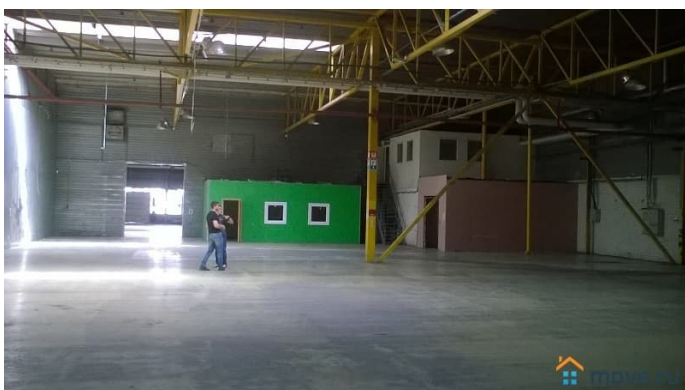

Раздел

[Коммерческая недвижимость](#)

Описание

Склад/пр-во с пандусом 2332м2(1-й этаж).Приморский р-н. Стародеревенская ул.(м.«Старая деревня» в 10 мин.). На территории производственно-складского комплекса,в капитальном здании,склад/производство Собщ.=2332м2. Свободная планировка. Отопление,освещение,365 кВт, пандус,эстакада,двое ворот размерами 3м на 3м. Высота потолков 5,9 м, беспылевое покрытие пола, ХВС,водоотведение,сан.узел, душ,пожарная сигнализация,система

<https://spb.move.ru/objects/6828690685>

Алексей

79118470211

для заметок

пожаротушения. Встроенные офисно-бытовые помещения 100м2. Парковка и площадка для маневрирования крупногабаритного транспорта. Круглосуточная охрана с системой видеонаблюдения. Ставка 700р/м2/мес. с НДС. Без комиссии.