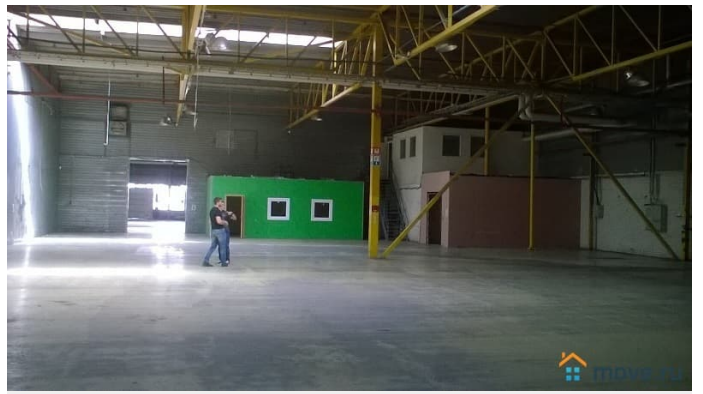

Move.ru - вся недвижимость России