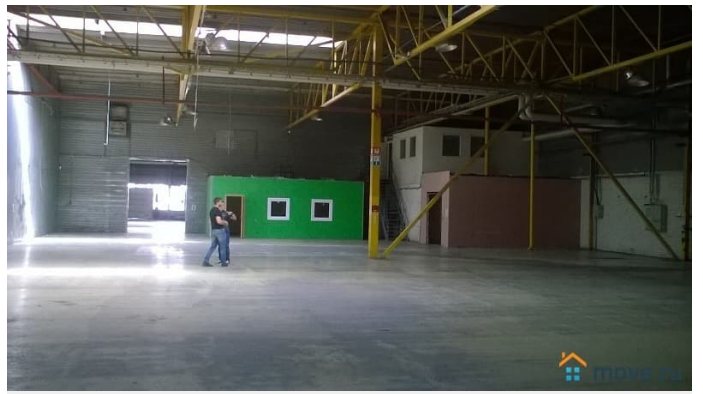

## Описание

Склад/пр-во с пандусом 2332м2-3700(1-й этаж).Приморский р-н. Стародеревенская ул.(м.«Старая деревня» в 10 мин.). На территории производственно-складского комплекса,в капитальном здании,склад/производство Собщ.=3700м2. Свободная планировка. Отопление,освещение,365 кВт, пандус,эстакада,двое ворот размерами 3м на 3м. Высота потолков 5,9 м, беспылевое покрытие пола, ХВС,водоотведение,сан.узел, душ,пожарная сигнализация,система

для заметок

пожаротушения, гидранты. Встроенные  
офисно-бытовые помещения 200м<sup>2</sup>. Парковка  
и площадка для маневрирования  
крупногабаритного транспорта.  
Круглосуточная охрана с системой  
видеонаблюдения. Ставка 700р/м<sup>2</sup>/мес. с  
НДС. Без комиссии.