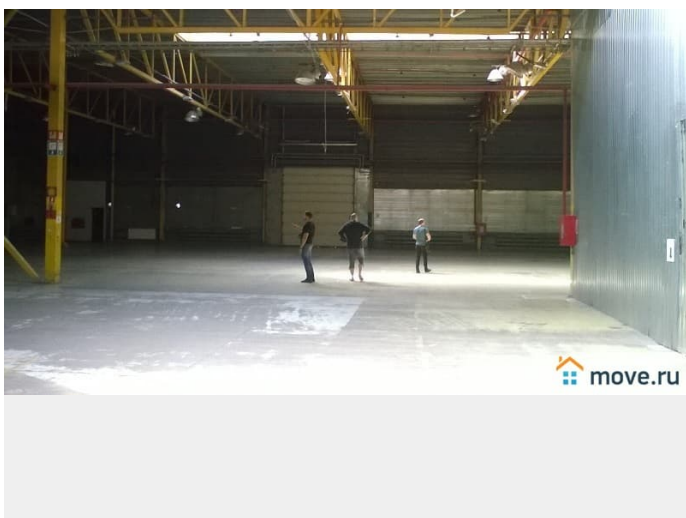

## Склад

Общая площадь

3700 м<sup>2</sup>

## Описание

Склад/пр-во с пандусом 2332м<sup>2</sup>-3700(1-й этаж).Приморский р-н. Стародеревенская ул.(м.«Старая деревня» в 10 мин.). На территории производственно-складского комплекса,в капитальном здании,склад/производство Собщ.=3700м<sup>2</sup>. Свободная планировка. Отопление,освещение,365 кВт, пандус,эстакада,двое ворот размерами 3м на 3м. Высота потолков 5,9 м, беспылевое покрытие пола, ХВС,водоотведение,сан.узел, душ,пожарная сигнализация,система

<https://spb.move.ru/objects/6829589000>

**Алексей**

**79118470211**

для заметок

пожаротушения, гидранты. Встроенные  
офисно-бытовые помещения 200м<sup>2</sup>. Парковка  
и площадка для маневрирования  
крупногабаритного транспорта.  
Круглосуточная охрана с системой  
видеонаблюдения. Ставка 700р/м<sup>2</sup>/мес. с  
НДС. Без комиссии.