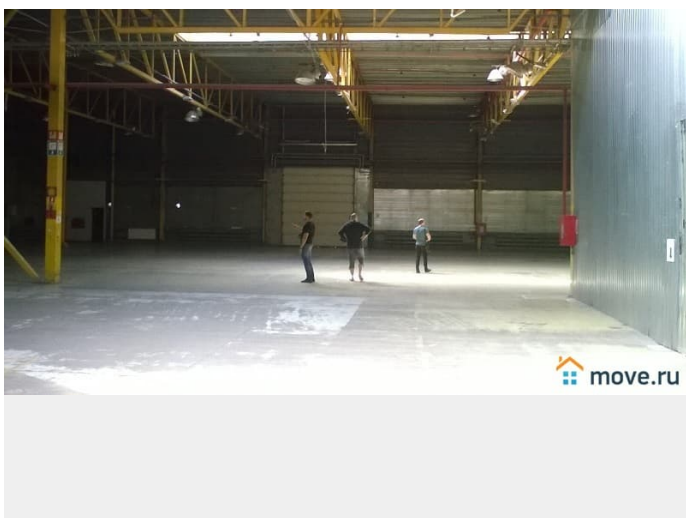

## Описание

Склад/пр-во с пандусом 2332м2-3700(1-й этаж).Приморский р-н. Стародеревенская ул.(м.«Старая деревня» в 10 мин.). На территории производственно-складского комплекса,в капитальном здании,склад/производство Собщ.=3700м2. Свободная планировка. Отопление,освещение,365 кВт, пандус,эстакада,двое ворот размерами 3м на 3м. Высота потолков 5,9 м, беспылевое покрытие пола, ХВС,водоотведение,сан.узел, душ,пожарная сигнализация,система

для заметок

пожаротушения, гидранты. Встроенные  
офисно-бытовые помещения 200м<sup>2</sup>. Парковка  
и площадка для маневрирования  
крупногабаритного транспорта.  
Круглосуточная охрана с системой  
видеонаблюдения. Ставка 700р/м<sup>2</sup>/мес. с  
НДС. Без комиссии.