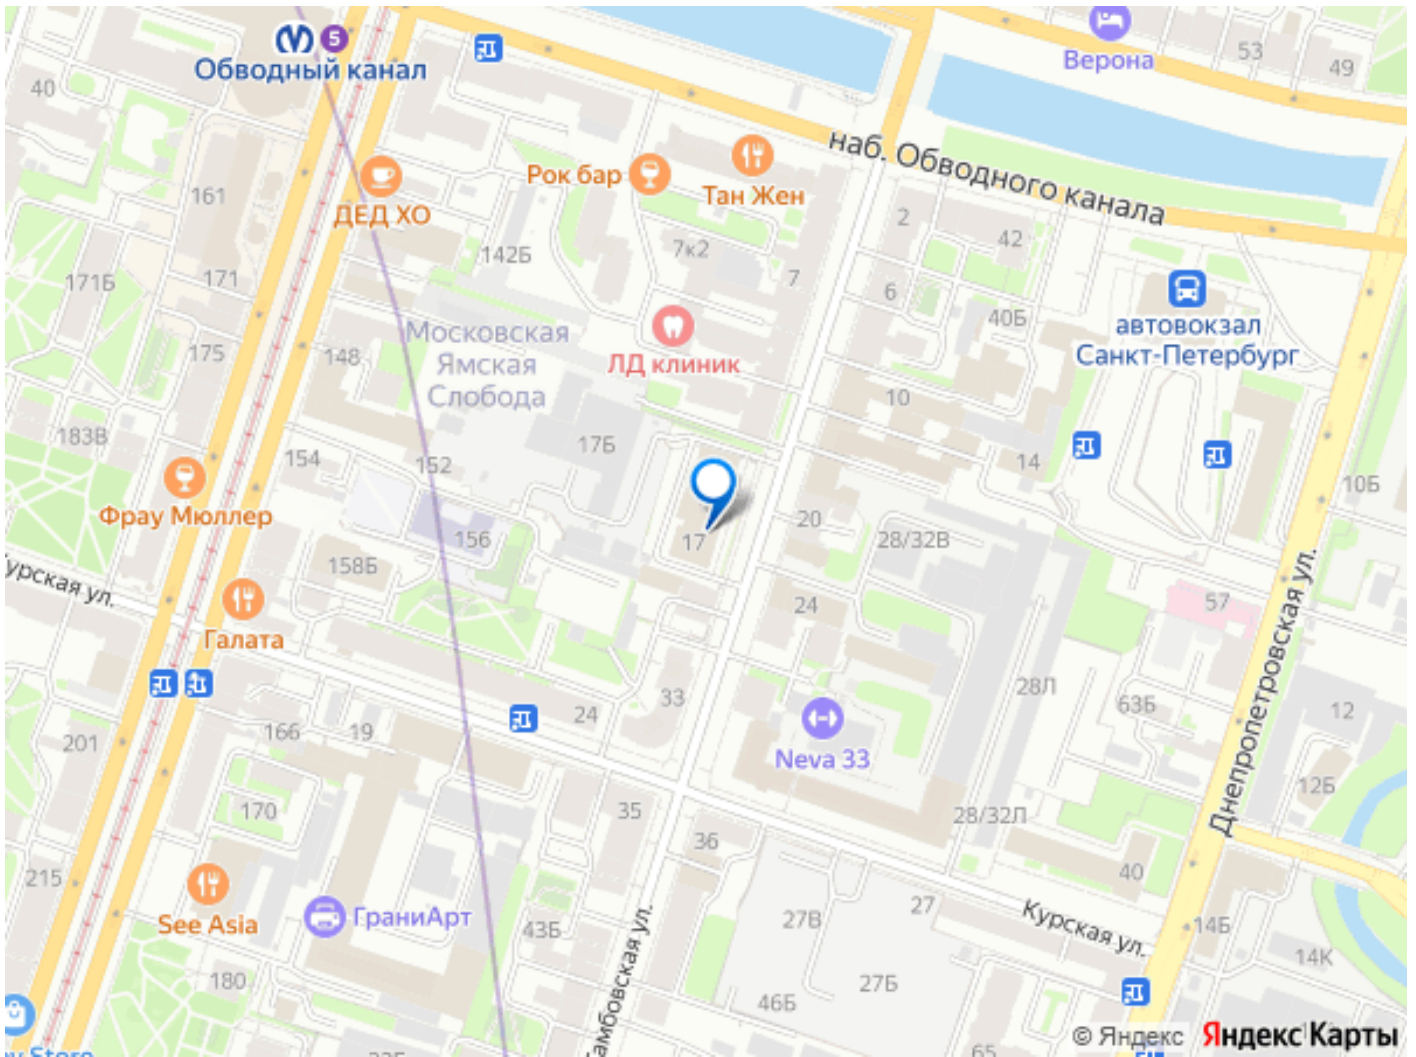

Move.ru - вся недвижимость России