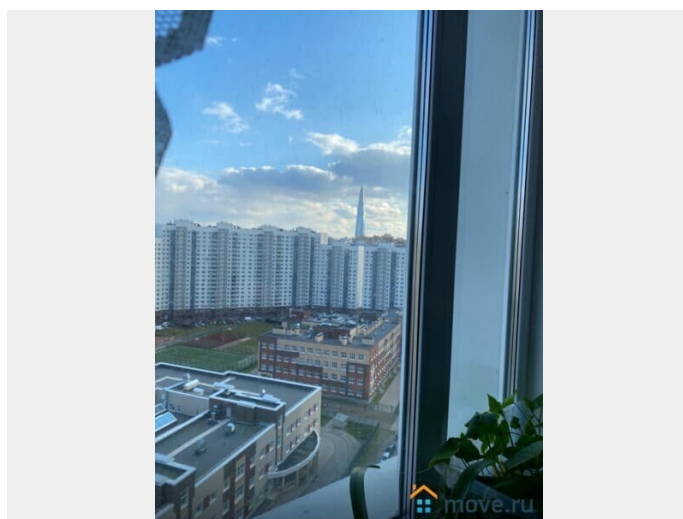

[Квартиры](#)

Заселение с детьми

да

интернет, мебель, мебель на кухне, стиральная машина,
холодильник, лифт

Описание

Сдается квартира в ЖК "Хайтек Сити" НА
ПОЛ ГОДА с 10 мая по 10 октября.
Коммунальные услуги включены в стоимость.