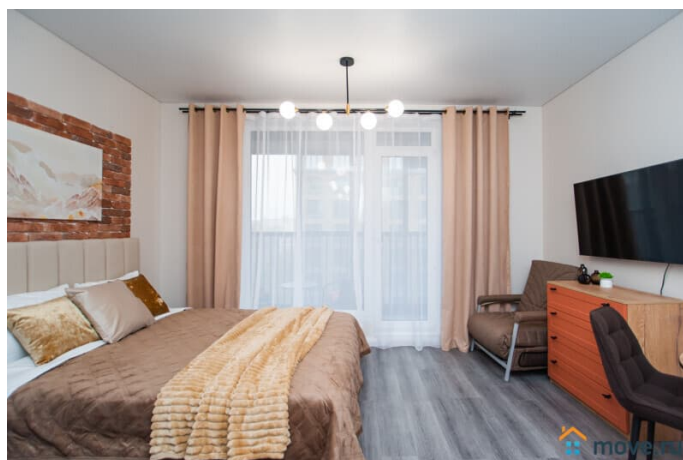

заезда/позднего выезда необходимо уточнять. Оплата и внесение залога осуществляется после заселения, но при заезде после 22:00 (вечернем/ночном) просим оплатить первые сутки проживания и залог до заселения. Отвечаем на звонки и сообщения 8:00 до 22:00. Для заселения требуется предоставить паспортные данные бронирующего (в некоторых, исключительных, случаях можем запросить паспортные данные всех гостей и при необходимости увеличить сумму залога).