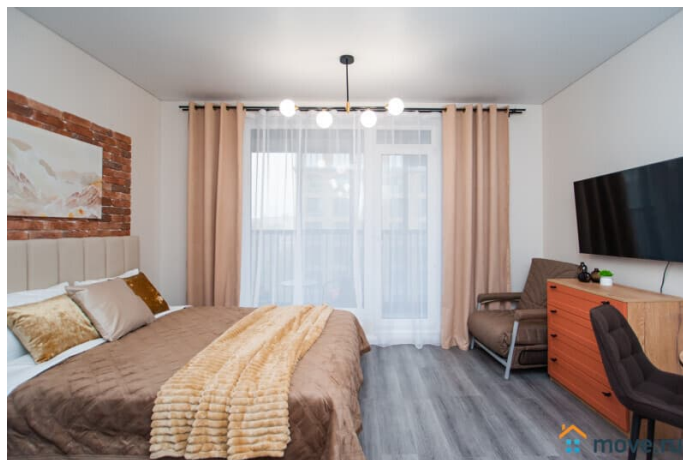

заезда/позднего выезда необходимо уточнять. Оплата и внесение залога осуществляется после заселения, но при заезде после 22:00 (вечернем/ночном) просим оплатить первые сутки проживания и залог до заселения. Отвечаем на звонки и сообщения 8:00 до 22:00. Для заселения требуется предоставить паспортные данные бронирующего (в некоторых, исключительных, случаях можем запросить паспортные данные всех гостей и при необходимости увеличить сумму залога).