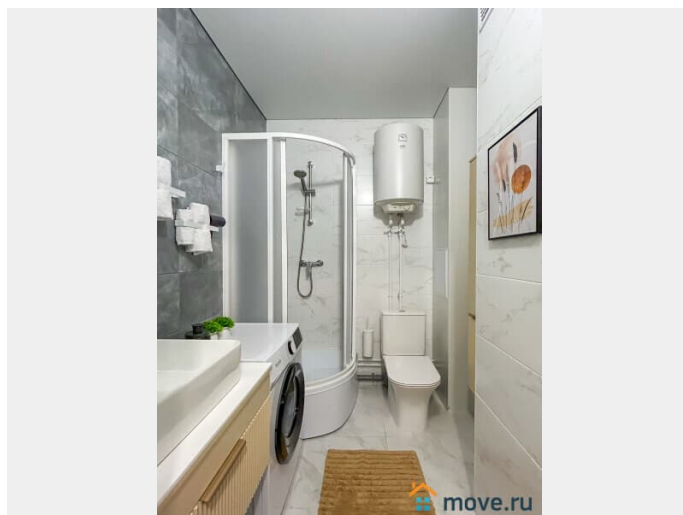

заезда/позднего выезда необходимо уточнять. Оплата и внесение залога осуществляется после заселения, но при заезде после 22:00 (вечернем/ночном) просим оплатить первые сутки проживания и залог до заселения. Отвечаем на звонки и сообщения 8:00 до 22:00. Для заселения требуется предоставить паспортные данные бронирующего (в некоторых, исключительных, случаях можем запросить паспортные данные всех гостей и при необходимости увеличить сумму залога).