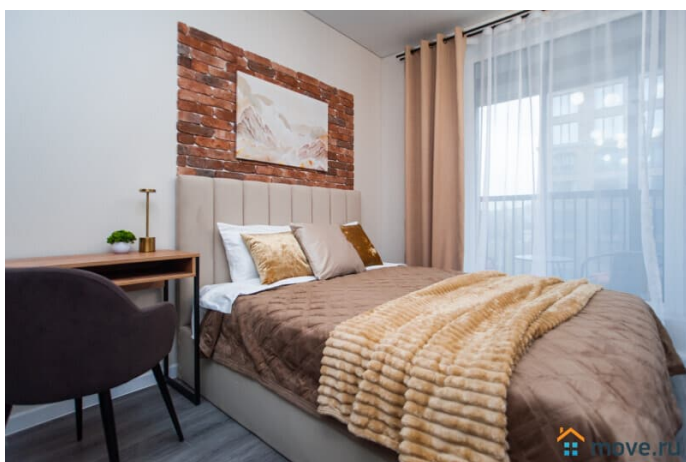

заезда/позднего выезда необходимо уточнять. Оплата и внесение залога осуществляется после заселения, но при заезде после 22:00 (вечернем/ночном) просим оплатить первые сутки проживания и залог до заселения. Отвечаем на звонки и сообщения 8:00 до 22:00. Для заселения требуется предоставить паспортные данные бронирующего (в некоторых, исключительных, случаях можем запросить паспортные данные всех гостей и при необходимости увеличить сумму залога).