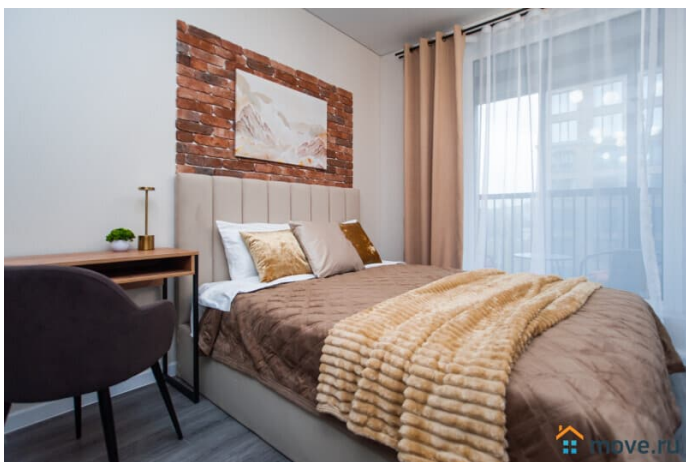

заезда/позднего выезда необходимо уточнять. Оплата и внесение залога осуществляется после заселения, но при заезде после 22:00 (вечернем/ночном) просим оплатить первые сутки проживания и залог до заселения. Отвечаем на звонки и сообщения 8:00 до 22:00. Для заселения требуется предоставить паспортные данные бронирующего (в некоторых, исключительных, случаях можем запросить паспортные данные всех гостей и при необходимости увеличить сумму залога).