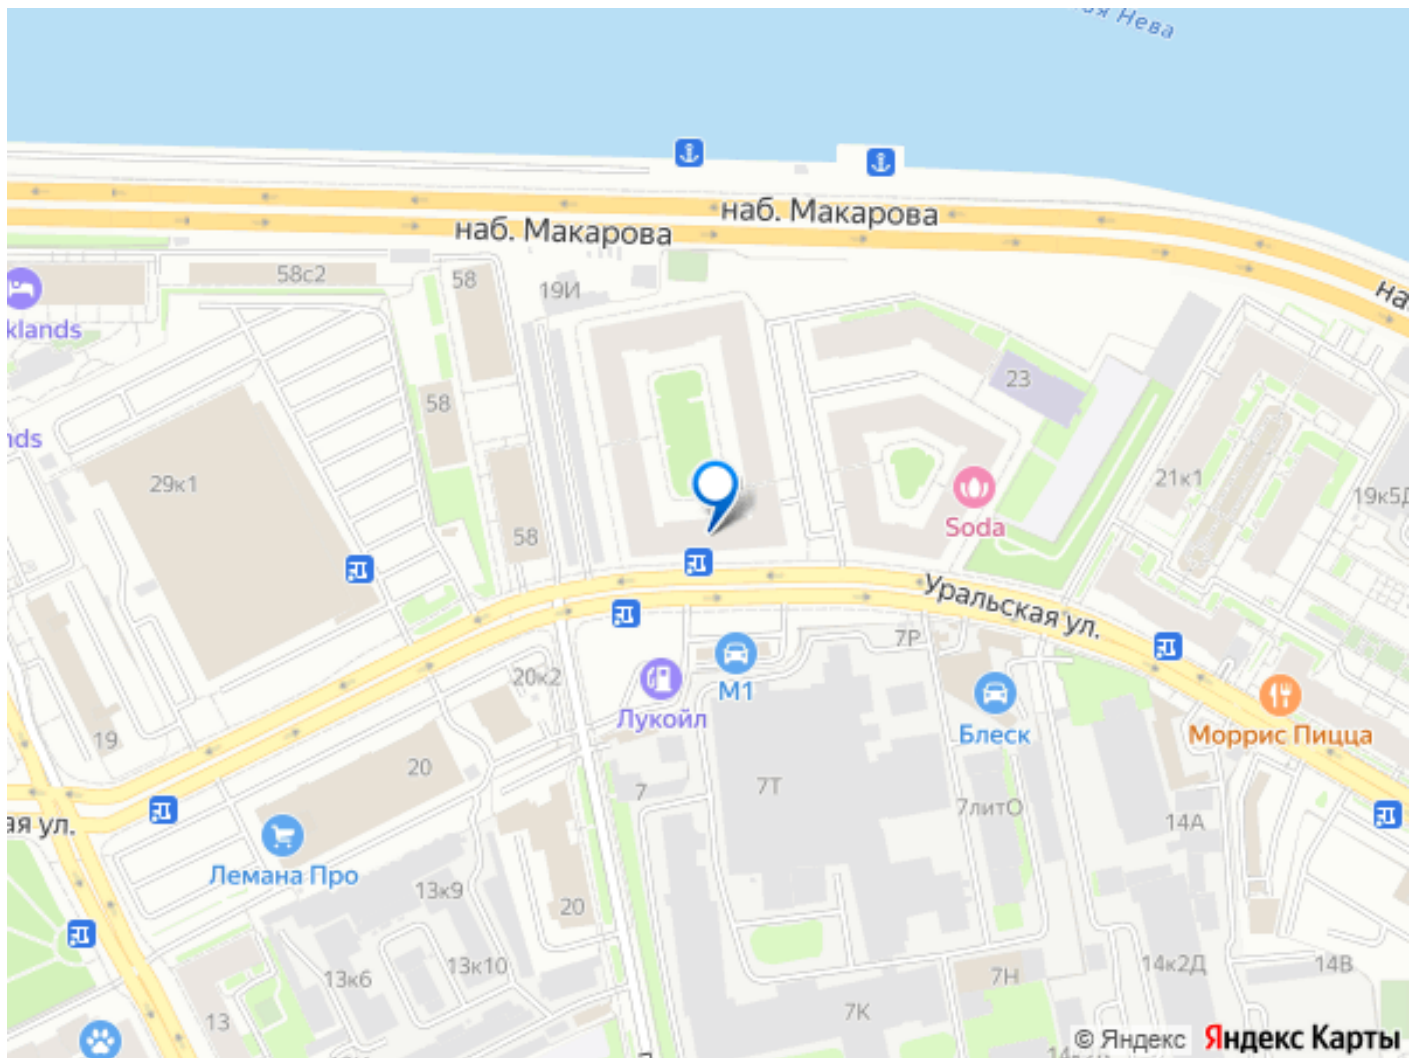

Move.ru - вся недвижимость России