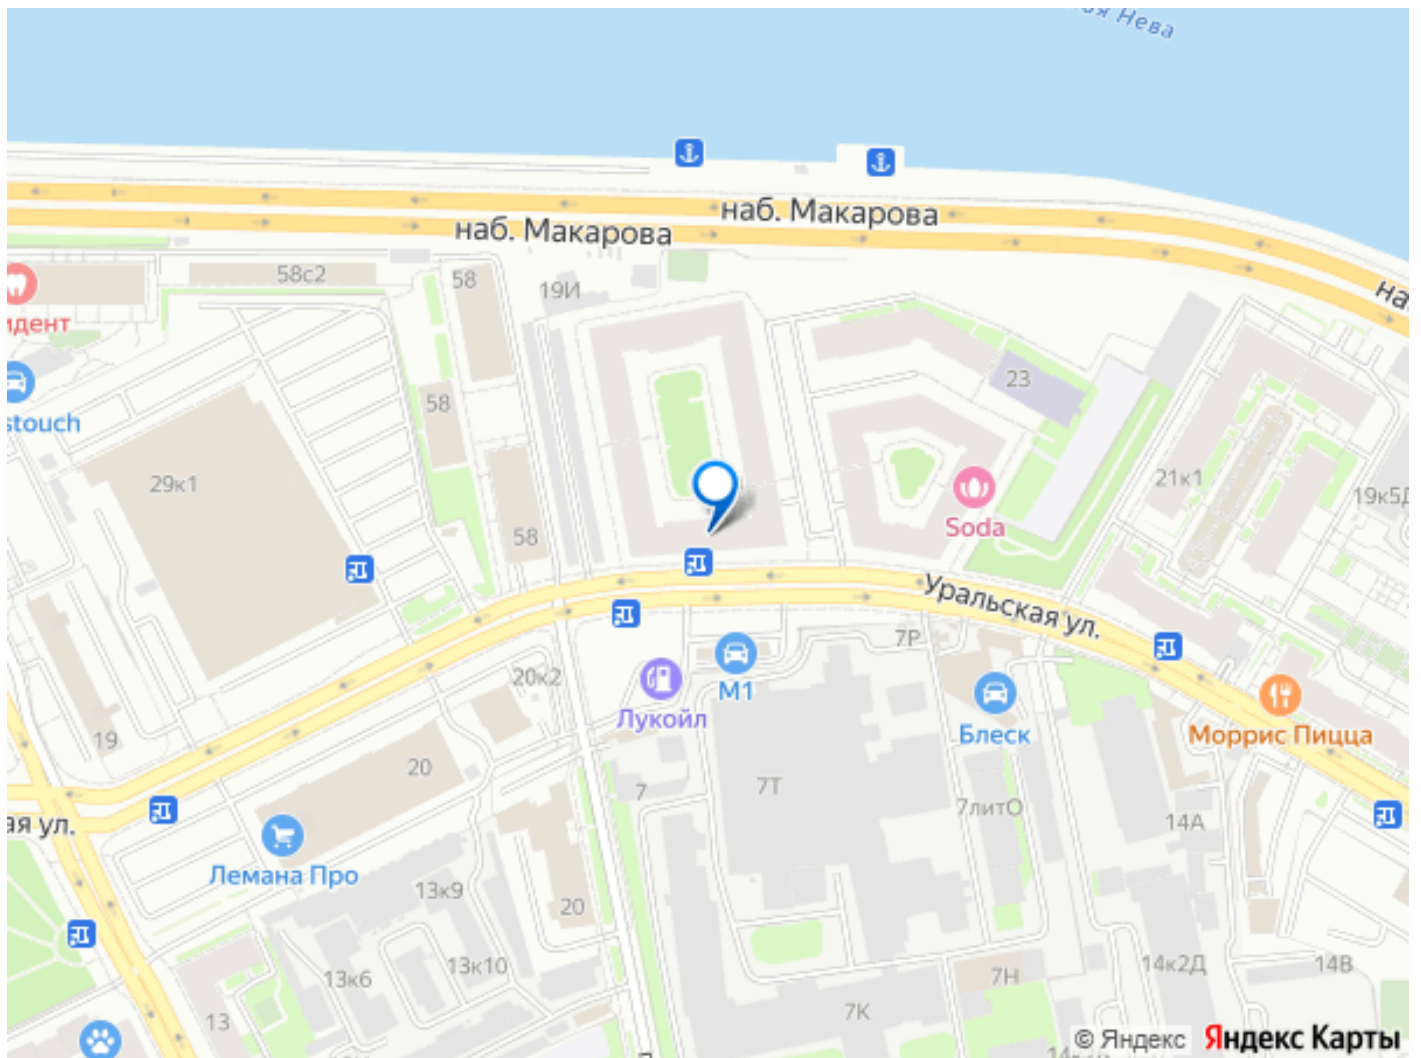

Move.ru - вся недвижимость России