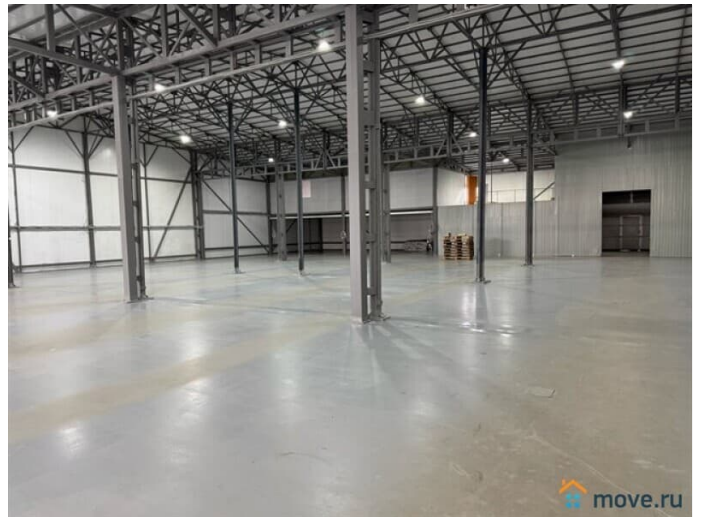

объекта: 19485