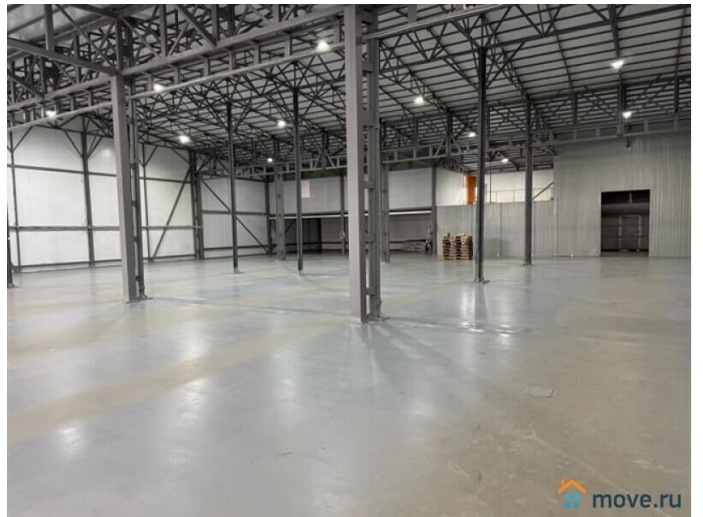

объекта: 19485