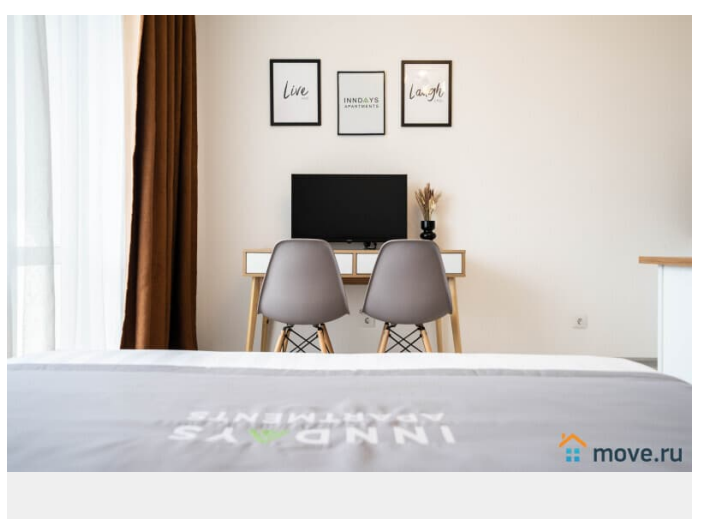

да

Заселение с животными

да

агентам просьба не беспокоить, интернет, мебель, мебель

для заметок

на кухне, телевизор, стиральная машина, холодильник,
лифт, парковка

Описание

Добро пожаловать в уютную студию на ул. Верхне-Каменская, д.9, кор.1. Новый и современный ЖК в спальном районе. В квартире имеется всё необходимое для Вашего удобства и комфорта. Двухспальная кровать, полностью оборудованная кухня с обеденной зоной, wi-fi и жк-телевизор, белоснежное постельное бельё и махровые полотенца, а также набор ваннных принадлежностей. Около дома остановка общественного транспорта. До метро "Комендантский проспект" 15 минут на транспорте. Цена в сутки зависит от кол-ва проживающих, от дня недели и от периода бронирования. Актуальную стоимость на Ваши даты уточняйте у менеджера. Важно: Заезд после 15.00, выезд до 12.00 Ранний заезд или поздний выезд по договорённости за доп.плату Запрещено проводить различные мероприятия и курить в квартире! Проживание с домашними питомцами обговаривается индивидуально. Обязательный залог в размере 2.000 руб. Возвращается при выезде, при условии, что не нарушены правила проживания. Командированным предоставляем отчетные документы. Будем рады Вас видеть!