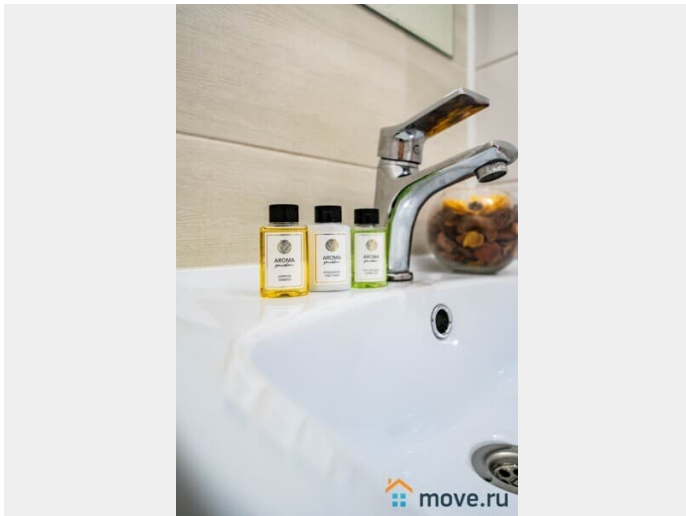

да

Заселение с животными

да

агентам просьба не беспокоить, интернет, мебель, мебель

для заметок

на кухне, телевизор, стиральная машина, холодильник,
лифт, парковка

Описание

Добро пожаловать в уютную студию на ул. Верхне-Каменская, д.9, кор.1. Новый и современный ЖК в спальном районе. В квартире имеется всё необходимое для Вашего удобства и комфорта. Двухспальная кровать, полностью оборудованная кухня с обеденной зоной, wi-fi и жк-телевизор, белоснежное постельное бельё и махровые полотенца, а также набор ваннных принадлежностей. Около дома остановка общественного транспорта. До метро "Комендантский проспект" 15 минут на транспорте. Цена в сутки зависит от кол-ва проживающих, от дня недели и от периода бронирования. Актуальную стоимость на Ваши даты уточняйте у менеджера. Важно: Заезд после 15.00, выезд до 12.00 Ранний заезд или поздний выезд по договорённости за доп.плату Запрещено проводить различные мероприятия и курить в квартире! Проживание с домашними питомцами обговаривается индивидуально. Обязательный залог в размере 2.000 руб. Возвращается при выезде, при условии, что не нарушены правила проживания. Командированным предоставляем отчетные документы. Будем рады Вас видеть!