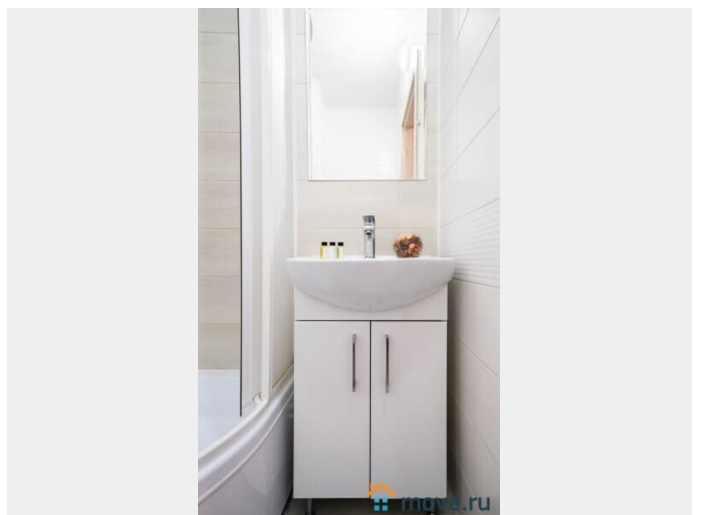

да

Заселение с животными

да

агентам просьба не беспокоить, интернет, мебель, мебель

для заметок

на кухне, телевизор, стиральная машина, холодильник,
лифт, парковка

Описание

Добро пожаловать в уютную студию на ул. Верхне-Каменская, д.9, кор.1. Новый и современный ЖК в спальном районе. В квартире имеется всё необходимое для Вашего удобства и комфорта. Двухспальная кровать, полностью оборудованная кухня с обеденной зоной, wi-fi и жк-телевизор, белоснежное постельное бельё и махровые полотенца, а также набор ваннных принадлежностей. Около дома остановка общественного транспорта. До метро "Комендантский проспект" 15 минут на транспорте. Цена в сутки зависит от кол-ва проживающих, от дня недели и от периода бронирования. Актуальную стоимость на Ваши даты уточняйте у менеджера. Важно: Заезд после 15.00, выезд до 12.00 Ранний заезд или поздний выезд по договорённости за доп.плату Запрещено проводить различные мероприятия и курить в квартире! Проживание с домашними питомцами обговаривается индивидуально. Обязательный залог в размере 2.000 руб. Возвращается при выезде, при условии, что не нарушены правила проживания. Командированным предоставляем отчетные документы. Будем рады Вас видеть!