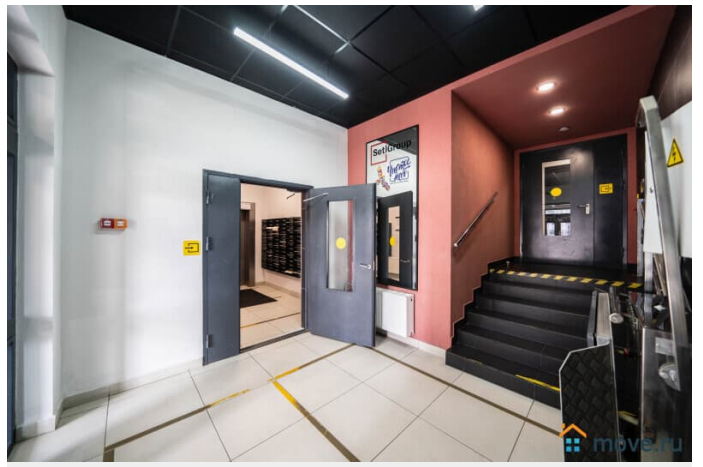

да

Заселение с животными

да

агентам просьба не беспокоить, интернет, мебель, мебель

для заметок

на кухне, телевизор, стиральная машина, холодильник,
лифт, парковка

Описание

Добро пожаловать в уютную студию на ул. Верхне-Каменская, д.9, кор.1. Новый и современный ЖК в спальном районе. В квартире имеется всё необходимое для Вашего удобства и комфорта. Двухспальная кровать, полностью оборудованная кухня с обеденной зоной, wi-fi и жк-телевизор, белоснежное постельное бельё и махровые полотенца, а также набор ваннных принадлежностей. Около дома остановка общественного транспорта. До метро "Комендантский проспект" 15 минут на транспорте. Цена в сутки зависит от кол-ва проживающих, от дня недели и от периода бронирования. Актуальную стоимость на Ваши даты уточняйте у менеджера. Важно: Заезд после 15.00, выезд до 12.00 Ранний заезд или поздний выезд по договорённости за доп.плату Запрещено проводить различные мероприятия и курить в квартире! Проживание с домашними питомцами обговаривается индивидуально. Обязательный залог в размере 2.000 руб. Возвращается при выезде, при условии, что не нарушены правила проживания. Командированным предоставляем отчетные документы. Будем рады Вас видеть!