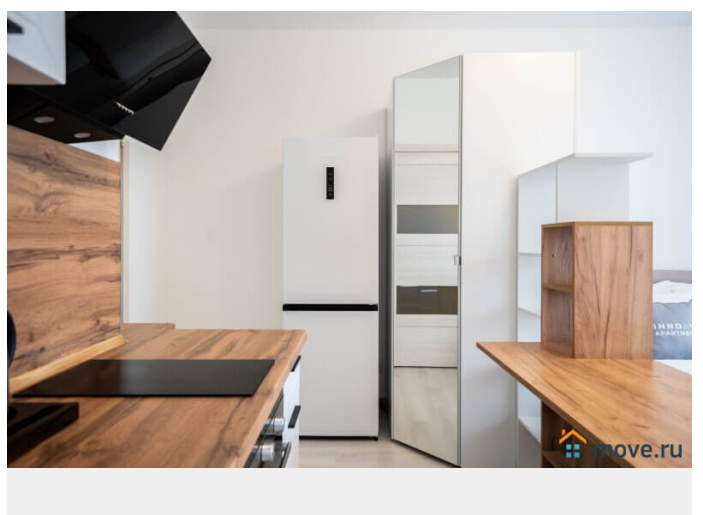

да

Заселение с животными

да

агентам просьба не беспокоить, интернет, мебель, мебель

для заметок

на кухне, телевизор, стиральная машина, холодильник,
лифт, парковка

Описание

Добро пожаловать в уютную студию на ул. Верхне-Каменская, д.9, кор.1. Новый и современный ЖК в спальном районе. В квартире имеется всё необходимое для Вашего удобства и комфорта. Двухспальная кровать, полностью оборудованная кухня с обеденной зоной, wi-fi и жк-телевизор, белоснежное постельное бельё и махровые полотенца, а также набор ваннных принадлежностей. Около дома остановка общественного транспорта. До метро "Комендантский проспект" 15 минут на транспорте. Цена в сутки зависит от кол-ва проживающих, от дня недели и от периода бронирования. Актуальную стоимость на Ваши даты уточняйте у менеджера. Важно: Заезд после 15.00, выезд до 12.00 Ранний заезд или поздний выезд по договорённости за доп.плату Запрещено проводить различные мероприятия и курить в квартире! Проживание с домашними питомцами обговаривается индивидуально. Обязательный залог в размере 2.000 руб. Возвращается при выезде, при условии, что не нарушены правила проживания. Командированным предоставляем отчетные документы. Будем рады Вас видеть!