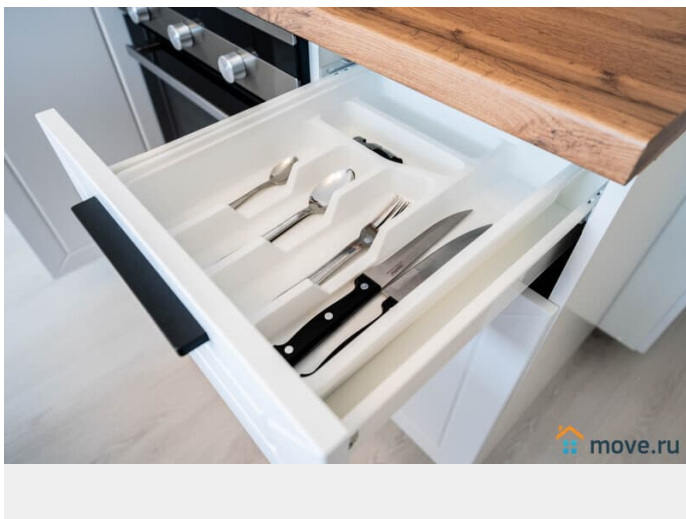

да

Заселение с животными

да

агентам просьба не беспокоить, интернет, мебель, мебель

для заметок

на кухне, телевизор, стиральная машина, холодильник,
лифт, парковка

Описание

Добро пожаловать в уютную студию на ул. Верхне-Каменская, д.9, кор.1. Новый и современный ЖК в спальном районе. В квартире имеется всё необходимое для Вашего удобства и комфорта. Двухспальная кровать, полностью оборудованная кухня с обеденной зоной, wi-fi и жк-телевизор, белоснежное постельное бельё и махровые полотенца, а также набор ваннных принадлежностей. Около дома остановка общественного транспорта. До метро "Комендантский проспект" 15 минут на транспорте. Цена в сутки зависит от кол-ва проживающих, от дня недели и от периода бронирования. Актуальную стоимость на Ваши даты уточняйте у менеджера. Важно: Заезд после 15.00, выезд до 12.00 Ранний заезд или поздний выезд по договорённости за доп.плату Запрещено проводить различные мероприятия и курить в квартире! Проживание с домашними питомцами обговаривается индивидуально. Обязательный залог в размере 2.000 руб. Возвращается при выезде, при условии, что не нарушены правила проживания. Командированным предоставляем отчетные документы. Будем рады Вас видеть!