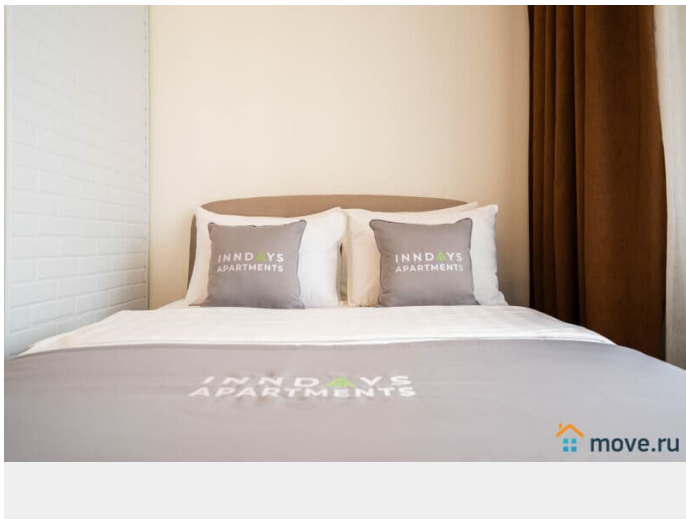

да

Заселение с животными

да

агентам просьба не беспокоить, интернет, мебель, мебель

для заметок

на кухне, телевизор, стиральная машина, холодильник,
лифт, парковка

Описание

Добро пожаловать в уютную студию на ул. Верхне-Каменская, д.9, кор.1. Новый и современный ЖК в спальном районе. В квартире имеется всё необходимое для Вашего удобства и комфорта. Двухспальная кровать, полностью оборудованная кухня с обеденной зоной, wi-fi и жк-телевизор, белоснежное постельное бельё и махровые полотенца, а также набор ваннных принадлежностей. Около дома остановка общественного транспорта. До метро "Комендантский проспект" 15 минут на транспорте. Цена в сутки зависит от кол-ва проживающих, от дня недели и от периода бронирования. Актуальную стоимость на Ваши даты уточняйте у менеджера. Важно: Заезд после 15.00, выезд до 12.00 Ранний заезд или поздний выезд по договорённости за доп.плату Запрещено проводить различные мероприятия и курить в квартире! Проживание с домашними питомцами обговаривается индивидуально. Обязательный залог в размере 2.000 руб. Возвращается при выезде, при условии, что не нарушены правила проживания. Командированным предоставляем отчетные документы. Будем рады Вас видеть!