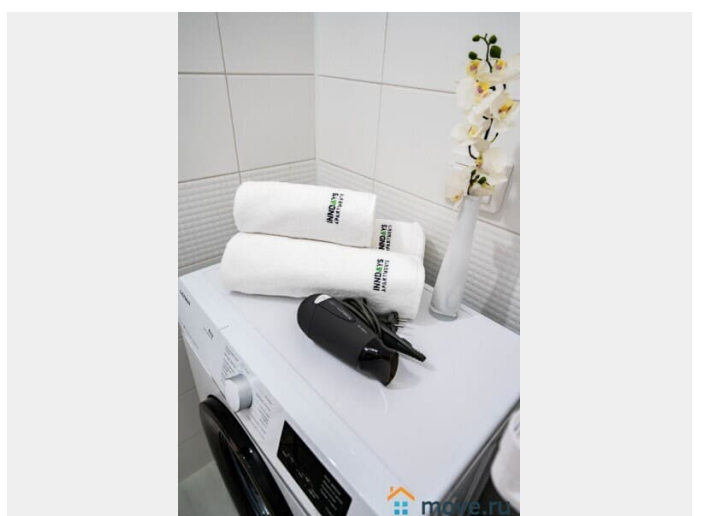

да

Заселение с животными

да

агентам просьба не беспокоить, интернет, мебель, мебель

для заметок

на кухне, телевизор, стиральная машина, холодильник,
лифт, парковка

Описание

Добро пожаловать в уютную студию на ул. Верхне-Каменская, д.9, кор.1. Новый и современный ЖК в спальном районе. В квартире имеется всё необходимое для Вашего удобства и комфорта. Двухспальная кровать, полностью оборудованная кухня с обеденной зоной, wi-fi и жк-телевизор, белоснежное постельное бельё и махровые полотенца, а также набор ваннных принадлежностей. Около дома остановка общественного транспорта. До метро "Комендантский проспект" 15 минут на транспорте. Цена в сутки зависит от кол-ва проживающих, от дня недели и от периода бронирования. Актуальную стоимость на Ваши даты уточняйте у менеджера. Важно: Заезд после 15.00, выезд до 12.00 Ранний заезд или поздний выезд по договорённости за доп.плату Запрещено проводить различные мероприятия и курить в квартире! Проживание с домашними питомцами обговаривается индивидуально. Обязательный залог в размере 2.000 руб. Возвращается при выезде, при условии, что не нарушены правила проживания. Командированным предоставляем отчетные документы. Будем рады Вас видеть!