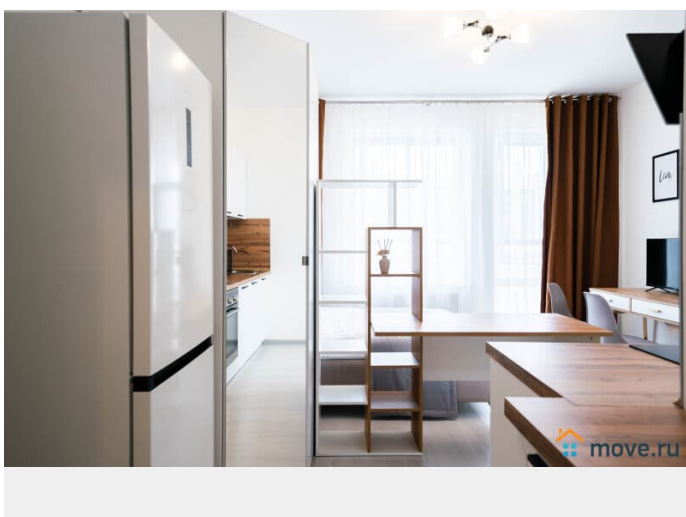

да

Заселение с животными

да

агентам просьба не беспокоить, интернет, мебель, мебель

для заметок

на кухне, телевизор, стиральная машина, холодильник,
лифт, парковка

Описание

Добро пожаловать в уютную студию на ул. Верхне-Каменская, д.9, кор.1. Новый и современный ЖК в спальном районе. В квартире имеется всё необходимое для Вашего удобства и комфорта. Двухспальная кровать, полностью оборудованная кухня с обеденной зоной, wi-fi и жк-телевизор, белоснежное постельное бельё и махровые полотенца, а также набор ваннных принадлежностей. Около дома остановка общественного транспорта. До метро "Комендантский проспект" 15 минут на транспорте. Цена в сутки зависит от кол-ва проживающих, от дня недели и от периода бронирования. Актуальную стоимость на Ваши даты уточняйте у менеджера. Важно: Заезд после 15.00, выезд до 12.00 Ранний заезд или поздний выезд по договорённости за доп.плату Запрещено проводить различные мероприятия и курить в квартире! Проживание с домашними питомцами обговаривается индивидуально. Обязательный залог в размере 2.000 руб. Возвращается при выезде, при условии, что не нарушены правила проживания. Командированным предоставляем отчетные документы. Будем рады Вас видеть!