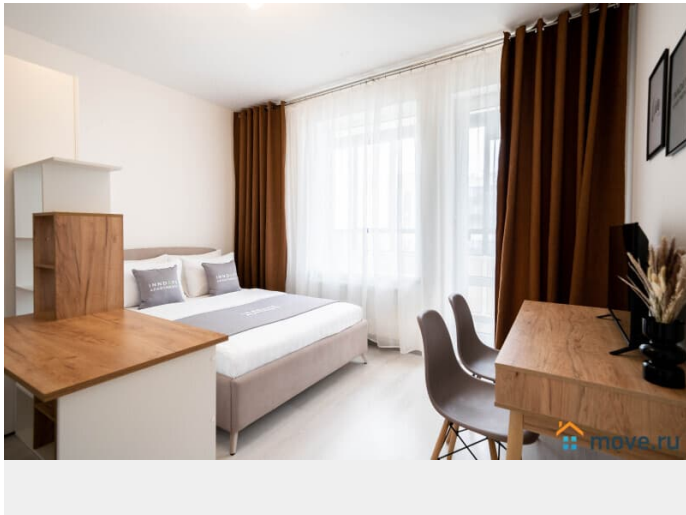

да

Заселение с животными

да

агентам просьба не беспокоить, интернет, мебель, мебель

для заметок

на кухне, телевизор, стиральная машина, холодильник,
лифт, парковка

Описание

Добро пожаловать в уютную студию на ул. Верхне-Каменская, д.9, кор.1. Новый и современный ЖК в спальном районе. В квартире имеется всё необходимое для Вашего удобства и комфорта. Двухспальная кровать, полностью оборудованная кухня с обеденной зоной, wi-fi и жк-телевизор, белоснежное постельное бельё и махровые полотенца, а также набор ваннных принадлежностей. Около дома остановка общественного транспорта. До метро "Комендантский проспект" 15 минут на транспорте. Цена в сутки зависит от кол-ва проживающих, от дня недели и от периода бронирования. Актуальную стоимость на Ваши даты уточняйте у менеджера. Важно: Заезд после 15.00, выезд до 12.00 Ранний заезд или поздний выезд по договорённости за доп.плату Запрещено проводить различные мероприятия и курить в квартире! Проживание с домашними питомцами обговаривается индивидуально. Обязательный залог в размере 2.000 руб. Возвращается при выезде, при условии, что не нарушены правила проживания. Командированным предоставляем отчетные документы. Будем рады Вас видеть!