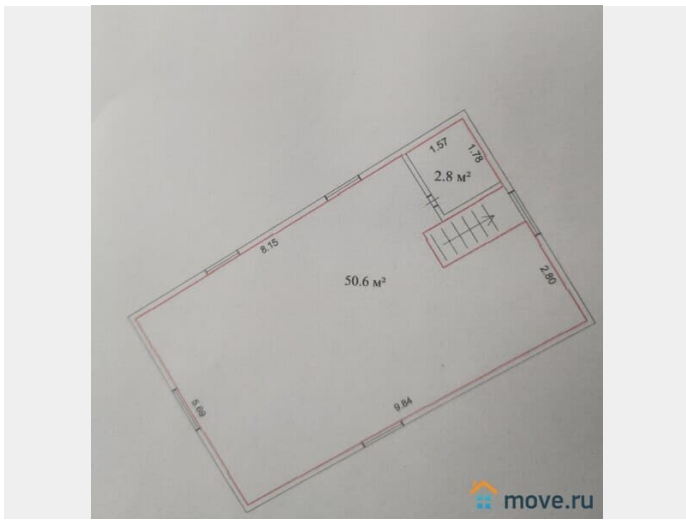

Move.ru - вся недвижимость России