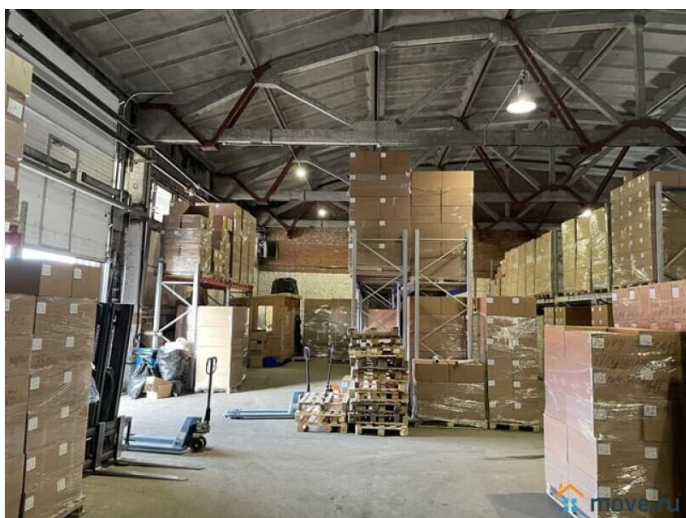

круглосуточная охрана; - возможность аренды открытого земельного участка; - наличие офисных помещений с возможностью регистрации юридического лица; Арендная ставка 300 р./кв.м. с НДС + КУ по счетчикам Консультант Салимов Андре п50 Код объекта: 19417