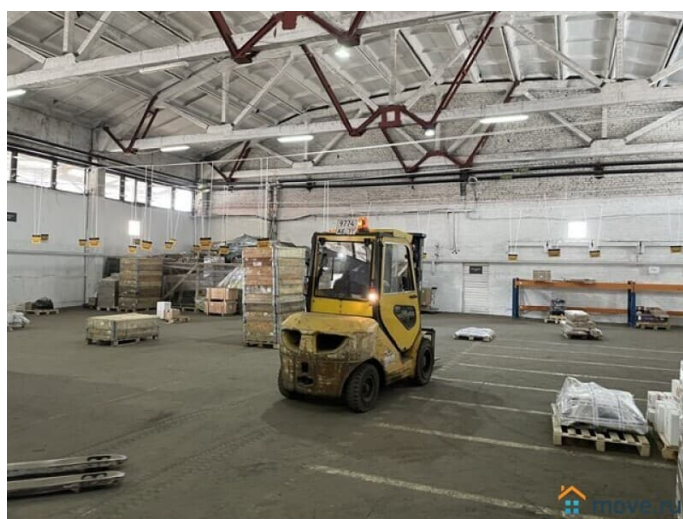

круглосуточная охрана; - возможность аренды открытого земельного участка; - наличие офисных помещений с возможностью регистрации юридического лица; Арендная ставка 300 р./кв.м. с НДС + КУ по счетчикам Консультант Салимов Андре п50 Код объекта: 19417