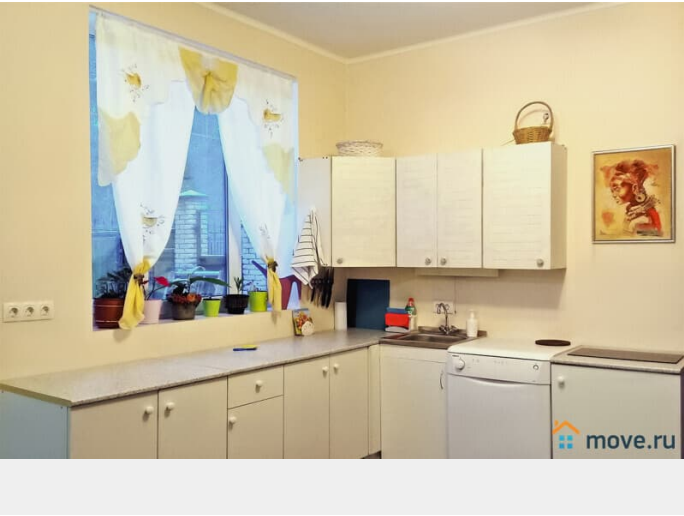

Описание

Удобный формат для празднования и отдыха большой компанией до 30 гостей. В одном доме — застолье и баня, в другом — сауна, баня и спокойный отдых. Идеально для дня рождения, корпоратива, выпускного или семейного праздника с детьми. Большой дом (280 м², до 30 гостей): Гостиная со столом на 22 человека, 3 раскладных дивана, ТВ 7 спален (двухспальные и полтороспальные кровати) Русская баня (3 000 ₺/сутки) 3 санузла (душ, ванная), тёплые полы Малый дом (110 м²): Гостиная с камином, ТВ, раскладным диваном, библиотека, настольные игры 3 спальни (двухспальные

<https://spb.move.ru/objects/9293539390>

ТатьянаZ, Центр бронирования Союз Рантье

79119612375

для заметок

© Яндекс **Яндекс Карты**

кровати, диваны), балкон с чилаут-зоной
Русская баня + финская сауна — включены в
стоимость Крытая терраса, мангал Участок 23
сотки (огорожен): Зона барбекю с мангалом,
шампуры, садовая мебель Сосновый лес,
парковка Рядом: пляж Финского залива (10
мин пешком, зимой 700 м), три озера (5 мин
на авто), маяк Стирсудден (9 мин). Стоимость
(электричество по счётчику): ? Будни: 1 сутки
— 27 000 ? | 2 суток — 49 000 ? ? Выходные:
Пт — 36 000 ? | Сб — 51 000 ? | 2 суток — 70
000 ?