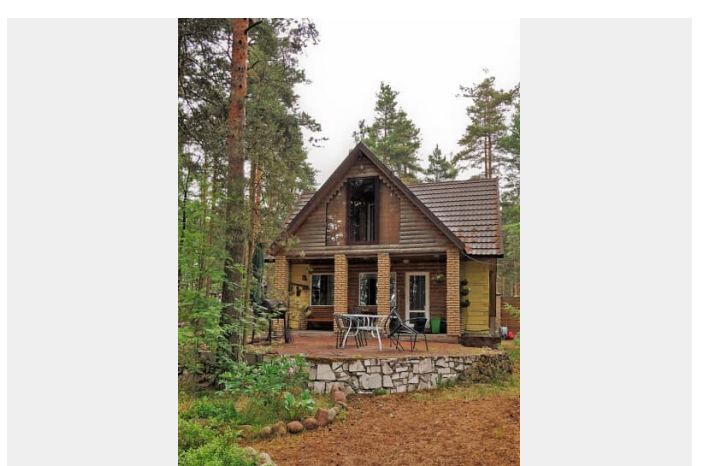

Описание

Удобный формат для празднования и отдыха большой компанией до 30 гостей. В одном доме — застолье и баня, в другом — сауна, баня и спокойный отдых. Идеально для дня рождения, корпоратива, выпускного или семейного праздника с детьми. Большой дом (280 м², до 30 гостей): Гостиная со столом на 22 человека, 3 раскладных дивана, ТВ 7 спален (двухспальные и полтороспальные кровати) Русская баня (3 000 ₺/сутки) 3 санузла (душ, ванная), тёплые полы Малый дом (110 м²): Гостиная с камином, ТВ, раскладным диваном, библиотека, настольные игры 3 спальни (двухспальные

<https://spb.move.ru/objects/9293539390>

ТатьянаZ, Центр бронирования Союз Рантье

79119612375

для заметок

© Яндекс **Яндекс Карты**

кровати, диваны), балкон с чилаут-зоной
Русская баня + финская сауна — включены в
стоимость Крытая терраса, мангал Участок 23
сотки (огорожен): Зона барбекю с мангалом,
шампуры, садовая мебель Сосновый лес,
парковка Рядом: пляж Финского залива (10
мин пешком, зимой 700 м), три озера (5 мин
на авто), маяк Стирсудден (9 мин). Стоимость
(электричество по счётчику): ? Будни: 1 сутки
— 27 000 ? | 2 суток — 49 000 ? ? Выходные:
Пт — 36 000 ? | Сб — 51 000 ? | 2 суток — 70
000 ?