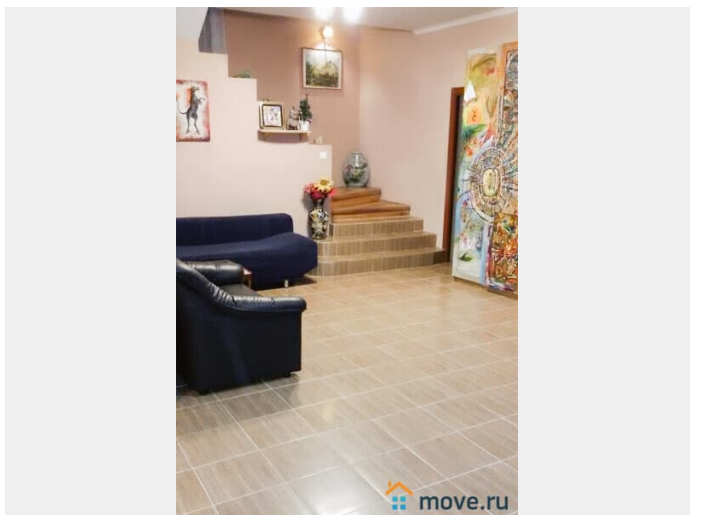

Описание

Удобный формат для празднования и отдыха большой компанией до 30 гостей. В одном доме — застолье и баня, в другом — сауна, баня и спокойный отдых. Идеально для дня рождения, корпоратива, выпускного или семейного праздника с детьми. Большой дом (280 м², до 30 гостей): Гостиная со столом на 22 человека, 3 раскладных дивана, ТВ 7 спален (двухспальные и полтороспальные кровати) Русская баня (3 000 ₺/сутки) 3 санузла (душ, ванная), тёплые полы Малый дом (110 м²): Гостиная с камином, ТВ, раскладным диваном, библиотека, настольные игры 3 спальни (двухспальные

<https://spb.move.ru/objects/9293539390>

ТатьянаZ, Центр бронирования Союз Рантье

79119612375

для заметок

© Яндекс **Яндекс Карты**

кровати, диваны), балкон с чилаут-зоной
Русская баня + финская сауна — включены в
стоимость Крытая терраса, мангал Участок 23
сотки (огорожен): Зона барбекю с мангалом,
шампуры, садовая мебель Сосновый лес,
парковка Рядом: пляж Финского залива (10
мин пешком, зимой 700 м), три озера (5 мин
на авто), маяк Стирсудден (9 мин). Стоимость
(электричество по счётчику): ? Будни: 1 сутки
— 27 000 ? | 2 суток — 49 000 ? ? Выходные:
Пт — 36 000 ? | Сб — 51 000 ? | 2 суток — 70
000 ?