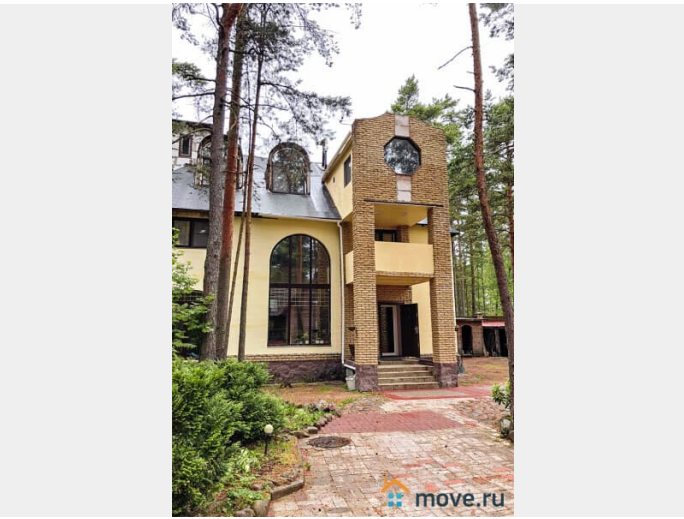

Создано: 13.04.2026 в 10:23

Обновлено: 13.04.2026 в 10:23

Санкт-Петербург, зелёная роща

27 000 ₺

Санкт-Петербург, зелёная роща

Коттедж

Количество комнат

15

Описание

Удобный формат для празднования и отдыха большой компанией до 30 гостей. В одном доме — застолье и баня, в другом — сауна, баня и спокойный отдых. Идеально для дня рождения, корпоратива, выпускного или семейного праздника с детьми. Большой дом (280 м², до 30 гостей): Гостиная со столом на 22 человека, 3 раскладных дивана, ТВ 7 спален (двухспальные и полтороспальные кровати) Русская баня (3 000 ₺/сутки) 3 санузла (душ, ванная), тёплые полы Малый дом (110 м²): Гостиная с камином, ТВ, раскладным диваном, библиотека, настольные игры 3 спальни (двухспальные

<https://spb.move.ru/objects/9293539390>

ТатьянаZ, Центр бронирования Союз Рантье

79119612375

для заметок

© Яндекс **Яндекс Карты**

кровати, диваны), балкон с чилаут-зоной
Русская баня + финская сауна — включены в
стоимость Крытая терраса, мангал Участок 23
сотки (огорожен): Зона барбекю с мангалом,
шампуры, садовая мебель Сосновый лес,
парковка Рядом: пляж Финского залива (10
мин пешком, зимой 700 м), три озера (5 мин
на авто), маяк Стирсудден (9 мин). Стоимость
(электричество по счётчику): ? Будни: 1 сутки
— 27 000 ? | 2 суток — 49 000 ? ? Выходные:
Пт — 36 000 ? | Сб — 51 000 ? | 2 суток — 70
000 ?