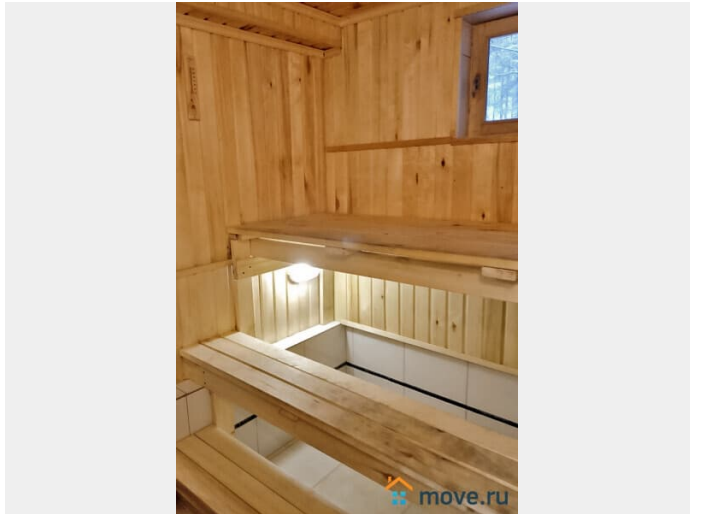

Описание

Удобный формат для празднования и отдыха большой компанией до 30 гостей. В одном доме — застолье и баня, в другом — сауна, баня и спокойный отдых. Идеально для дня рождения, корпоратива, выпускного или семейного праздника с детьми. Большой дом (280 м², до 30 гостей): Гостиная со столом на 22 человека, 3 раскладных дивана, ТВ 7 спален (двухспальные и полтороспальные кровати) Русская баня (3 000 ₺/сутки) 3 санузла (душ, ванная), тёплые полы Малый дом (110 м²): Гостиная с камином, ТВ, раскладным диваном, библиотека, настольные игры 3 спальни (двухспальные

<https://spb.move.ru/objects/9293539390>

ТатьянаZ, Центр бронирования Союз Рантье

79119612375

для заметок

© Яндекс **Яндекс Карты**

кровати, диваны), балкон с чилаут-зоной
Русская баня + финская сауна — включены в
стоимость Крытая терраса, мангал Участок 23
сотки (огорожен): Зона барбекю с мангалом,
шампуры, садовая мебель Сосновый лес,
парковка Рядом: пляж Финского залива (10
мин пешком, зимой 700 м), три озера (5 мин
на авто), маяк Стирсудден (9 мин). Стоимость
(электричество по счётчику): ? Будни: 1 сутки
— 27 000 ? | 2 суток — 49 000 ? ? Выходные:
Пт — 36 000 ? | Сб — 51 000 ? | 2 суток — 70
000 ?