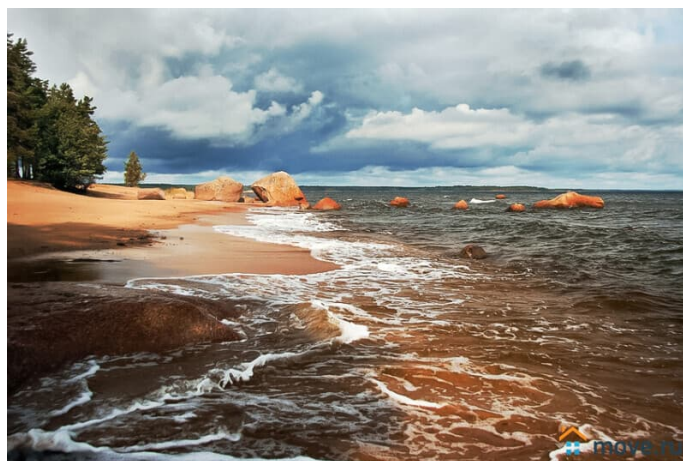

<https://spb.move.ru/objects/9293539390>

ТатьянаZ, Центр бронирования Союз Рантье

79119612375

для заметок

© Яндекс **Яндекс Карты**

кровати, диваны), балкон с чилаут-зоной
Русская баня + финская сауна — включены в
стоимость Крытая терраса, мангал Участок 23
сотки (огорожен): Зона барбекю с мангалом,
шампуры, садовая мебель Сосновый лес,
парковка Рядом: пляж Финского залива (10
мин пешком, зимой 700 м), три озера (5 мин
на авто), маяк Стирсудден (9 мин). Стоимость
(электричество по счётчику): ? Будни: 1 сутки
— 27 000 ? | 2 суток — 49 000 ? ? Выходные:
Пт — 36 000 ? | Сб — 51 000 ? | 2 суток — 70
000 ?