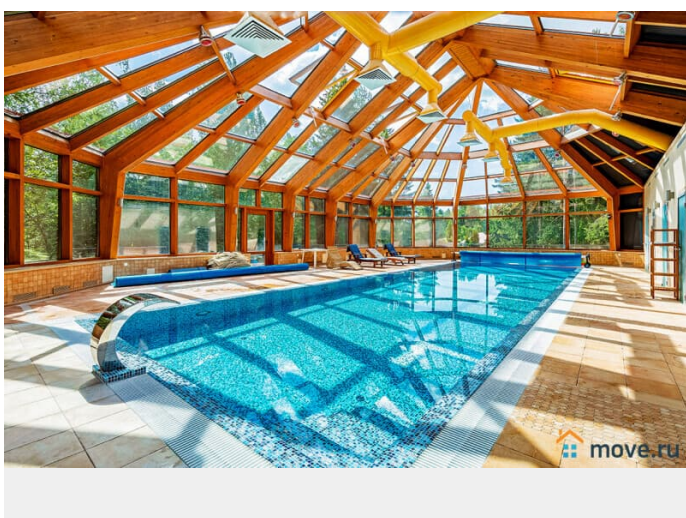

рублей Будни из расчёта на 10 человек, каждый последующий гость по 2 000 рублей за каждые сутки: 1 сутки — 30 000 рублей 2 суток — 60 000 рублей Стоимость с 1.05
Выходные из расчёта на 10 человек, каждый последующий гость по 2 000 рублей за 1 сутки или по 3 000 рублей за 2 суток:
Пятница — 72 000 рублей Суббота — 83 000 рублей 2 суток — 143 000 рублей Будни из расчёта на 10 человек, каждый последующий гость по 2 000 рублей за каждые сутки: 1 сутки — 33 000 рублей 2 суток — 66 000 рублей