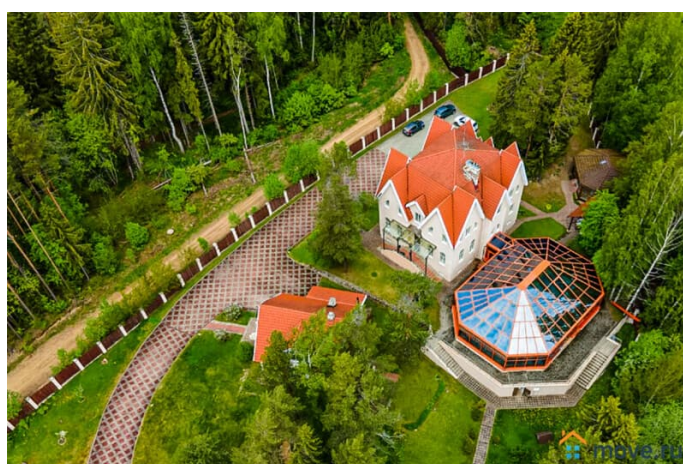

рублей Будни из расчёта на 10 человек, каждый последующий гость по 2 000 рублей за каждые сутки: 1 сутки — 30 000 рублей 2 суток — 60 000 рублей Стоимость с 1.05
Выходные из расчёта на 10 человек, каждый последующий гость по 2 000 рублей за 1 сутки или по 3 000 рублей за 2 суток:
Пятница — 72 000 рублей Суббота — 83 000 рублей 2 суток — 143 000 рублей Будни из расчёта на 10 человек, каждый последующий гость по 2 000 рублей за каждые сутки: 1 сутки — 33 000 рублей 2 суток — 66 000 рублей