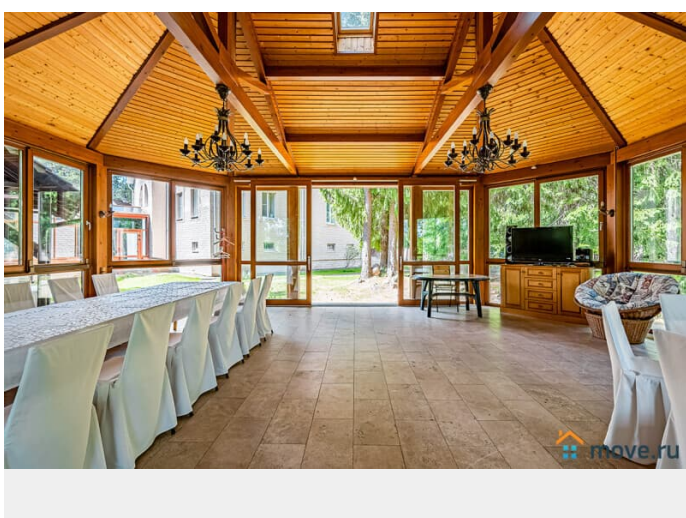

рублей Будни из расчёта на 10 человек, каждый последующий гость по 2 000 рублей за каждые сутки: 1 сутки — 30 000 рублей 2 суток — 60 000 рублей Стоимость с 1.05
Выходные из расчёта на 10 человек, каждый последующий гость по 2 000 рублей за 1 сутки или по 3 000 рублей за 2 суток:
Пятница — 72 000 рублей Суббота — 83 000 рублей 2 суток — 143 000 рублей Будни из расчёта на 10 человек, каждый последующий гость по 2 000 рублей за каждые сутки: 1 сутки — 33 000 рублей 2 суток — 66 000 рублей