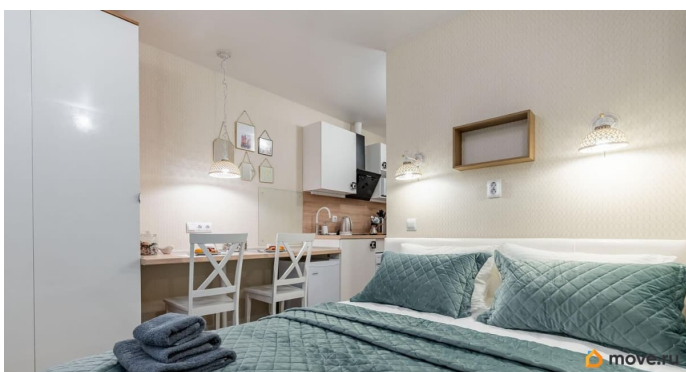

## Описание

Великолепная студия Акварель от собственника (не агент) с дизайнерским евроремонтom и теплым полом в центре города в 10 мин. от Петропавловской крепости, в 8 мин. от метро Горьковская, в 1 мин. от Александровского парка с зоопарком, в 10 мин. от крейсера Аврора и набережной Невы с красивейшими мостами, ведущими к Эрмитажу и Марсовому полю. Бесплатная парковка на улице. Оснащена всем необходимым для вашего комфорта и отдыха. Сдается на срок от 2х месяцев и более. Цена не меняется. Замена белья и полотенец, уборка входят в стоимость. Wi-Fi 100 mb/сек., кровать с ортопедическим матрасом 160\*200 см, телевизор, фен, стиральная машина, микроволновая печь, холодильник, электроплита, вытяжка, гладильная доска, утюг, электрочайник, турка для кофе, полный комплект посуды. Студия сдается на срок от 2х месяцев и более. В стоимость входят все КУ, за исключением электричества, которое оплачивается Арендатором отдельно по фактическому потреблению (счетчику). При заезде гостем оплачивается первый месяц аренды и залог в размере месячной аренды (обеспечительный платеж). Заключается договор аренды.