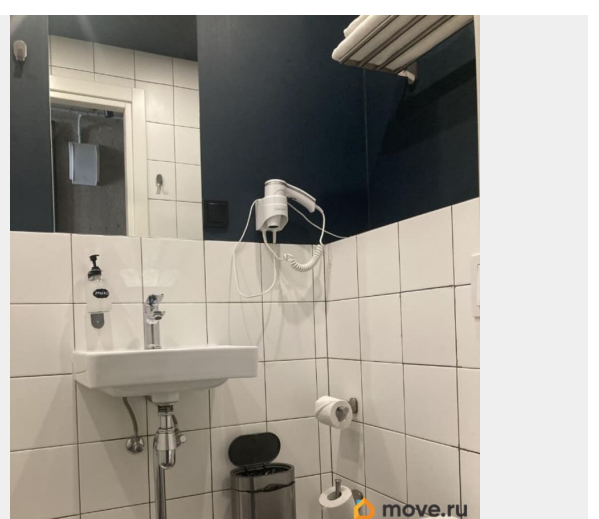

### **Описание**

Есть договоренность. Сдаются на длительный срок стильные апартаменты-студия в историческом районе города в 10 минутах ходьбы от станции метро «Лесная». Вид во двор, нет шума от оживленного движения по Большому Сампсониевскому проспекту. Стоимость указана при условии длительного проживания (от 5 месяцев). Условия краткосрочного проживания обсуждаются отдельно. Современный дизайн, полностью оборудованная мини-кухня, удобные места хранения, телевизор, рабочее место. Wi-Fi включен в стоимость проживания. В лобби можно заказать завтрак, встретиться с друзьями или провести конференц-звонок. Есть коворкинг-зона, прачечная, пиццерия. За дополнительную плату можно воспользоваться услугами отеля. Звоните, с удовольствием покажу.