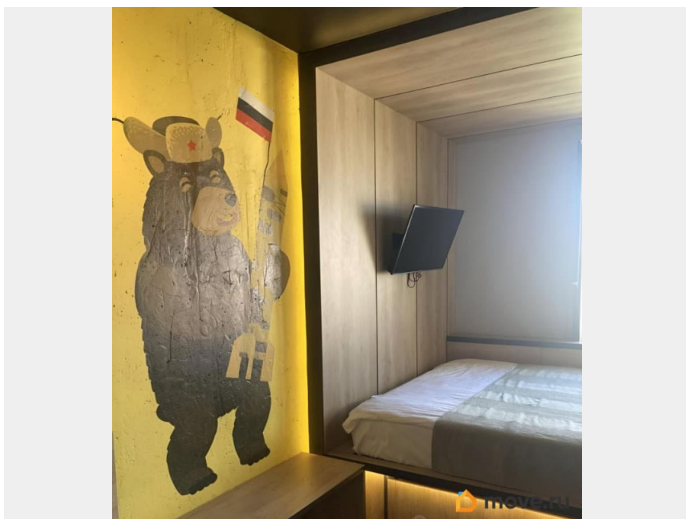

### **Описание**

Есть договоренность. Сдаются на длительный срок стильные апартаменты-студия в историческом районе города в 10 минутах ходьбы от станции метро «Лесная». Вид во двор, нет шума от оживленного движения по Большому Сампсониевскому проспекту. Стоимость указана при условии длительного проживания (от 5 месяцев). Условия краткосрочного проживания обсуждаются отдельно. Современный дизайн, полностью оборудованная мини-кухня, удобные места хранения, телевизор, рабочее место. Wi-Fi включен в стоимость проживания. В лобби можно заказать завтрак, встретиться с друзьями или провести конференц-звонок. Есть коворкинг-зона, прачечная, пиццерия. За дополнительную плату можно воспользоваться услугами отеля. Звоните, с удовольствием покажу.