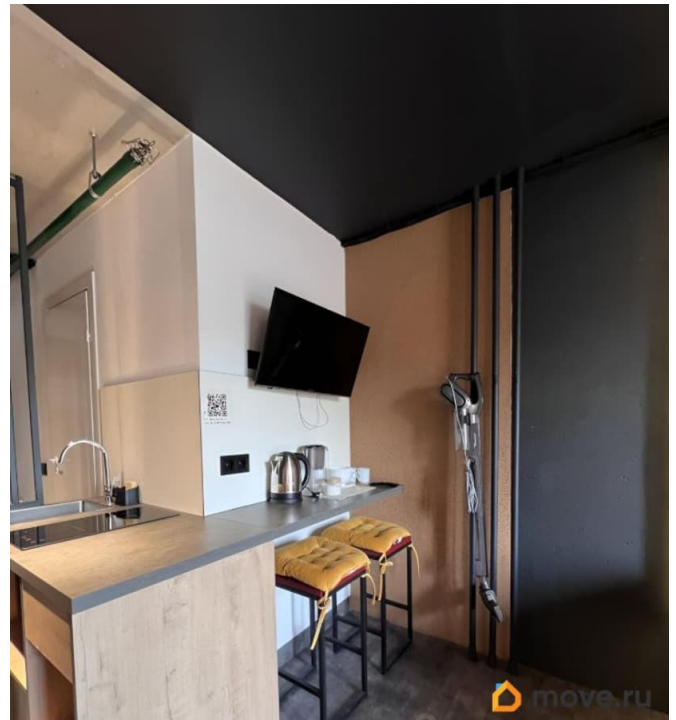

🕒 Создано: 27.04.2024 в 23:15

Обновлено: 05.04.2026 в 08:43

Мария Козлова, Частный маклер

79819546356

**Санкт-Петербург, Большой
Сампсониевский проспект, 74к2**

42 500 ₹

Санкт-Петербург, Большой Сампсониевский проспект, 74к2

Округ

[СПБ, Выборгский район](#)

Улица

[проспект Большой Сампсониевский](#)

Квартира

Количество комнат

1

Высота потолков

2.8 м

Жилая площадь

11.8 м²

Площадь кухни

5 м²

Общая площадь

16.8 м²

Этаж

3/14

Детали объекта

Тип сделки

Сдаю

Раздел

[Квартиры](#)

Тип санузла

для заметок