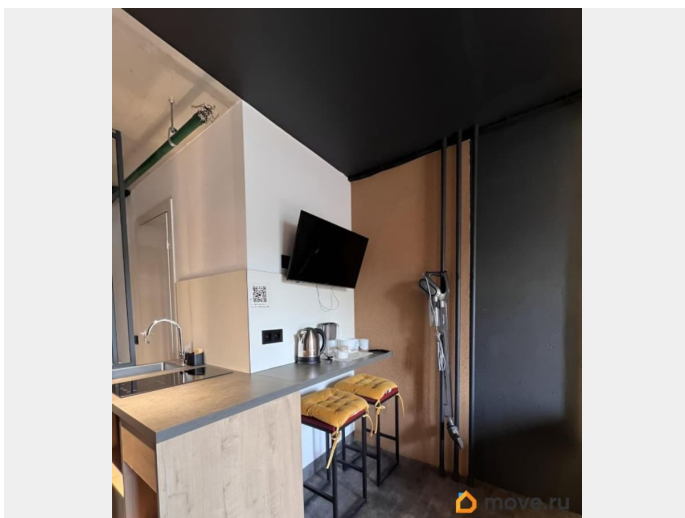

гигиены (гель для душа, шампунь, мыло) Фен
Чистые постельное белье и полотенца На
первом этаже здания расположен лобби бар,
а на цокольном этаже — прачечная
самообслуживания. Также есть тренажёрный
зал и кинотеатр В ЖК есть кафе Рядом с
домом: -Государственная Филармония Санкт-
Петербурга для детей и юношества -
Перинатальный центр — СПбГПМУ -
Педиатрическое отделение — СПбГПМУ
Минздрава России -Плавательный бассейн
ВИФК Время заезда с 14.00 (при
бронировании заранее, заезд после 22:00
происходит самостоятельно дистанционно).
Выезд до 12.00. Обращаем Ваше внимание,
что при заезде необходимо внести страховой
депозит в размере 5.000 руб. (при
размещении с животными 10.000 руб),
который возвращается в течение суток после
выезда при условии соблюдения правил
проживания. При проживании от месяца
оплачивается финальная уборка 1300? и к /у.
А так же комиссия 20%. Заселение
осуществляется при предъявлении
(отправки) паспорта . Звоните, все
подробности по телефону! возраст 21+