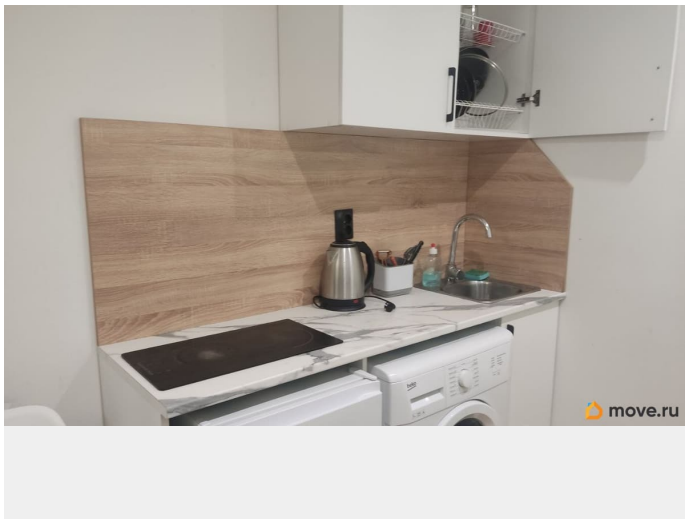

Move.ru - вся недвижимость России