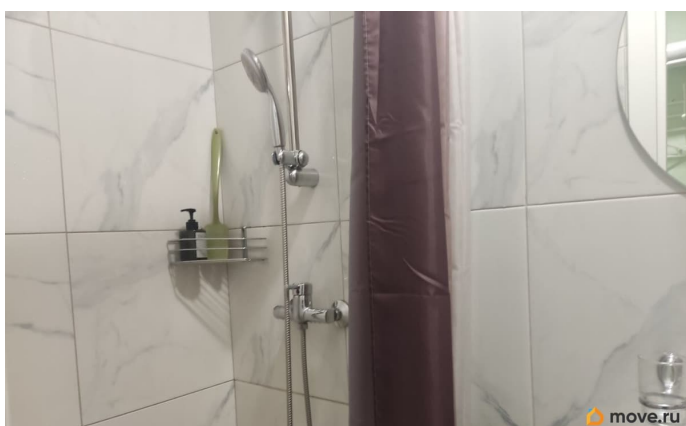

последний месяц проживания. Если вы ищете комфортное жилье в центре города, эта студия — идеальный вариант. Записывайтесь на просмотр и оцените все её преимущества лично!