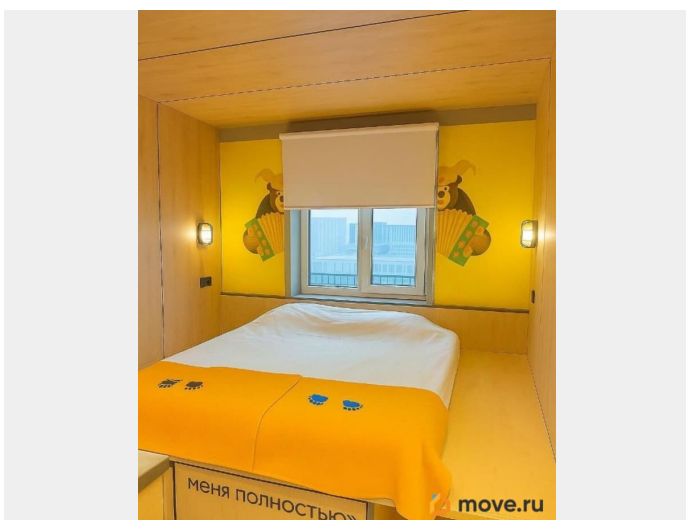

да

интернет, мебель, мебель на кухне, телевизор, холодильник,
парковка

Описание

Уютная студия 17 м² в апарт-отеле Vertical We&I, Большой Сампсониевский просп., 74, корп. 2, 10 мин от м. Лесная. ДВОЙНОЙ МАТРАС - для более комфортного сна. Мини-кухня, двуспальная кровать, ТВ, душ. Всё необходимое для комфортного проживания. Без животных. 33000 ? + КУ(7000 тыс.) залог 5 000 ?. Аренда от 2 месяцев, БЕЗ посредников. В студии: Мини-кухня (плита, микроволновка, холодильник, посуда) Телевизор Санузел с душем и феном - Полотенца - Постельное белье - чай В комплексе: Прачечная Фитнес-зал Коворкинг Лобби 24/7 Бар 812, доставка еды Есть платная парковка и есть бесплатная парковка. Через дорогу, есть магазины продуктовые и кафе. Без посредников. Возможность удалённого заселения. Пишите или звоните — ответу быстро, показы возможны ежедневно.