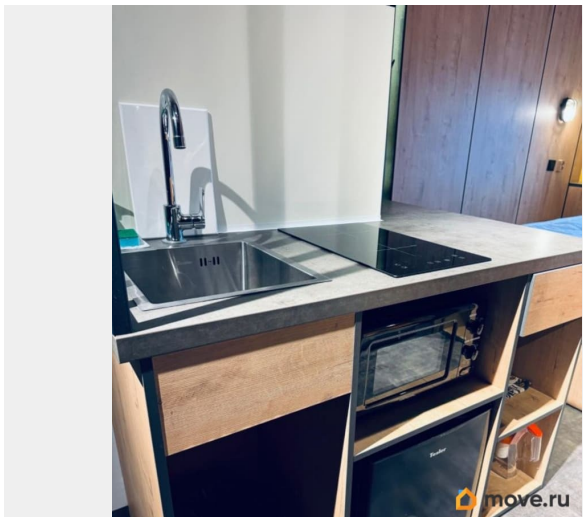

11 м²

Площадь кухни

3 м²

Общая площадь

17 м²

Этаж

12/14

Детали объекта

Заселение с детьми

да

интернет, мебель, мебель на кухне, телевизор, холодильник,
парковка

Описание

БЕЗ посредников. Уютная студия 17 м² в апарт-отеле Vertical We&I, Большой Сампсониевский просп., 74, корп. 2, 10 мин от м. Лесная. Мини-кухня, двуспальная кровать, ТВ, душ. Всё необходимое для комфортного проживания. Без животных. 34000 ? + КУ(7000 тыс.) залог 5 000 ?. Аренда от 2 месяцев, БЕЗ посредников. В студии: Мини-кухня (плита, микроволновка, холодильник, посуда) Телевизор Санузел с душем и феном - Полотенца - Постельное белье - чай В комплексе: Прачечная Фитнес-зал Коворкинг Лобби 24/7 Бар 812, доставка еды Есть платная парковка и есть бесплатная парковка. Через дорогу, есть магазины продуктовые и кафе. Без посредников. Возможность удалённого заселения. Пишите или звоните — ответу быстро, показы возможны ежедневно.