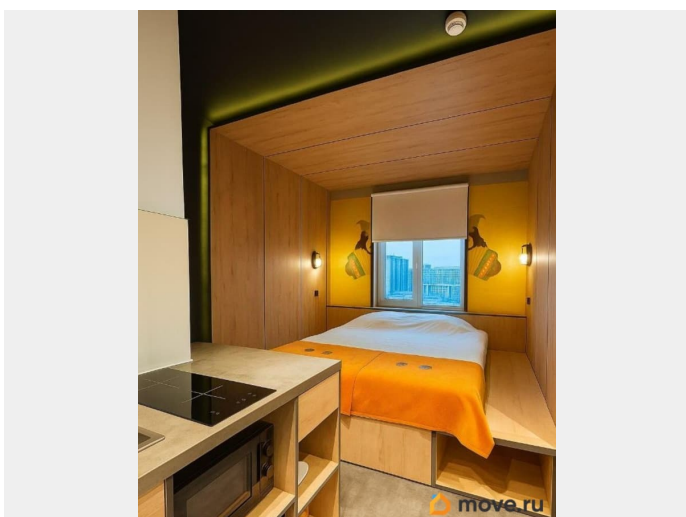

Заселение с детьми

да

интернет, мебель, мебель на кухне, телевизор, холодильник,
парковка

Описание

БЕЗ посредников. Уютная студия 17 м² в апарт-отеле Vertical We&I, Большой Сампсониевский просп., 74, корп. 2, 10 мин от м. Лесная. Мини-кухня, двуспальная кровать, ТВ, душ. Всё необходимое для комфортного проживания. Без животных. 34000 ? + КУ(7000 тыс.) залог 5 000 ?. Аренда от 2 месяцев, БЕЗ посредников. В студии: Мини-кухня (плита, микроволновка, холодильник, посуда) Телевизор Санузел с душем и феном - Полотенца - Постельное белье - чай В комплексе: Прачечная Фитнес-зал Коворкинг Лобби 24/7 Бар 812, доставка еды Есть платная парковка и есть бесплатная парковка. Через дорогу, есть магазины продуктовые и кафе. Без посредников. Возможность удалённого заселения. Пишите или звоните — ответу быстро, показы возможны ежедневно.