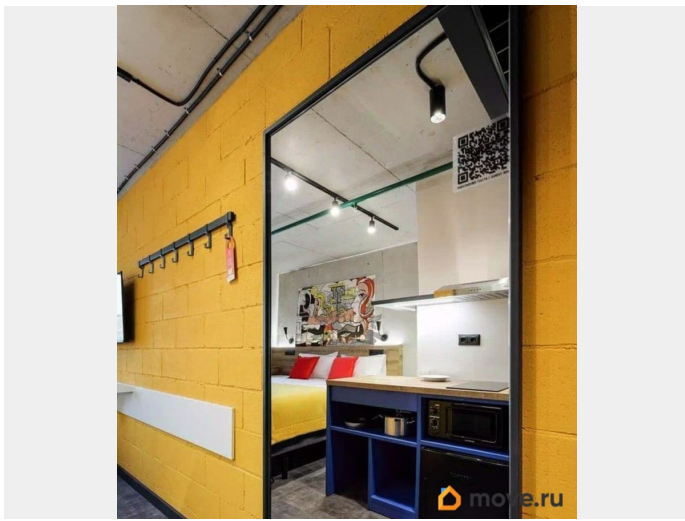

Move.ru - вся недвижимость России