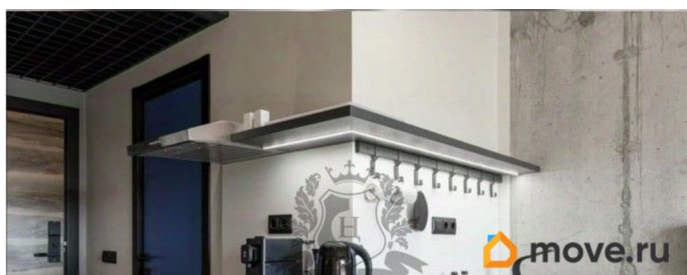

оснащён: •Кровать односпальная
•Оборудованная кухня •Рабочая зона с настольной лампой •Открытая система хранения •Ванная комната •Фен, зеркало
•Телевизор 43 дюйма •Высокоскоростной Wi-Fi •Шторы блэкаут •Сейф Ежемесячная оплата. Аренда возможна от 1 мес .
Проживать с ДЕТЬМИ и ПИТОМЦАМИ МОЖНО !
Возникли вопросы - звоните! Просмотр по предварительной договорённости