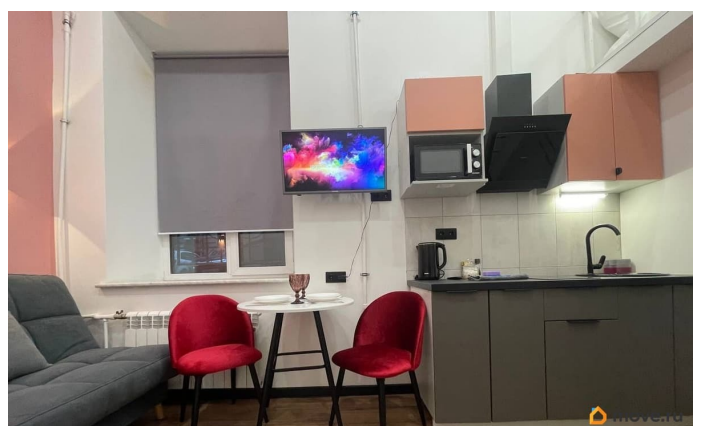

интернет, мебель, телевизор, стиральная машина,
холодильник, лифт

Описание

Возможна аренда на новогодние праздники
Цена зависит от количества дней и числа проживающих Напрямую от собственника без комиссии Уютная студия в 2 минутах от станции метро Маяковская на Невском проспекте! Сдается до июня Студия находится в пешей доступности от Московского вокзала , рядом остановки общественного транспорта , кафе и рестораны Студия расположена в уютном тихом дворе. В студии имеется все необходимое для комфортного проживания- полноценная кухня, отдельный санузел со встроенным душем, телевизор со смарт тв, WiFi, электрическая варочная панель, вытяжка, холодильник, бойлер, микроволновка, спальное место с ортопедическим матрасом, диван, стиральная и сушильные машины! Студия подойдет для отпуска, сессии, командировки, приезжающих на лечение. Возможна аренда помесячно К/у 7000 фиксированно Сумма залога зависит от срока проживания