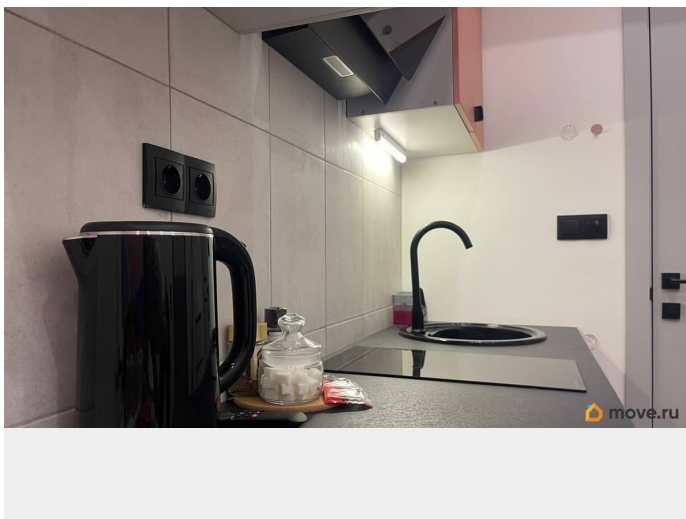

интернет, мебель, телевизор, стиральная машина,
холодильник, лифт

Описание

Возможна аренда на новогодние праздники
Цена зависит от количества дней и числа проживающих Напрямую от собственника без комиссии Уютная студия в 2 минутах от станции метро Маяковская на Невском проспекте! Сдается до июня Студия находится в пешей доступности от Московского вокзала , рядом остановки общественного транспорта , кафе и рестораны Студия расположена в уютном тихом дворе. В студии имеется все необходимое для комфортного проживания- полноценная кухня, отдельный санузел со встроенным душем, телевизор со смарт тв, WiFi, электрическая варочная панель, вытяжка, холодильник, бойлер, микроволновка, спальное место с ортопедическим матрасом, диван, стиральная и сушильные машины! Студия подойдет для отпуска, сессии, командировки, приезжающих на лечение. Возможна аренда помесячно К/у 7000 фиксированно Сумма залога зависит от срока проживания