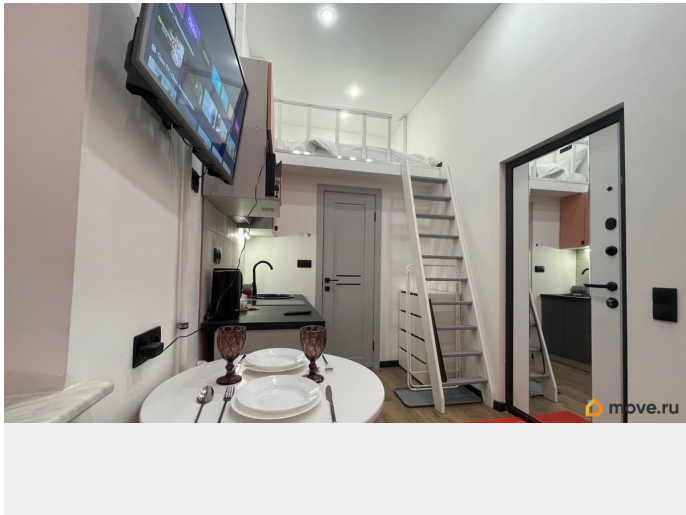

интернет, мебель, телевизор, стиральная машина,
холодильник, лифт

Описание

Возможна аренда на новогодние праздники
Цена зависит от количества дней и числа проживающих Напрямую от собственника без комиссии Уютная студия в 2 минутах от станции метро Маяковская на Невском проспекте! Сдается до июня Студия находится в пешей доступности от Московского вокзала , рядом остановки общественного транспорта , кафе и рестораны Студия расположена в уютном тихом дворе. В студии имеется все необходимое для комфортного проживания- полноценная кухня, отдельный санузел со встроенным душем, телевизор со смарт тв, WiFi, электрическая варочная панель, вытяжка, холодильник, бойлер, микроволновка, спальное место с ортопедическим матрасом, диван, стиральная и сушильные машины! Студия подойдет для отпуска, сессии, командировки, приезжающих на лечение. Возможна аренда помесячно К/у 7000 фиксированно Сумма залога зависит от срока проживания