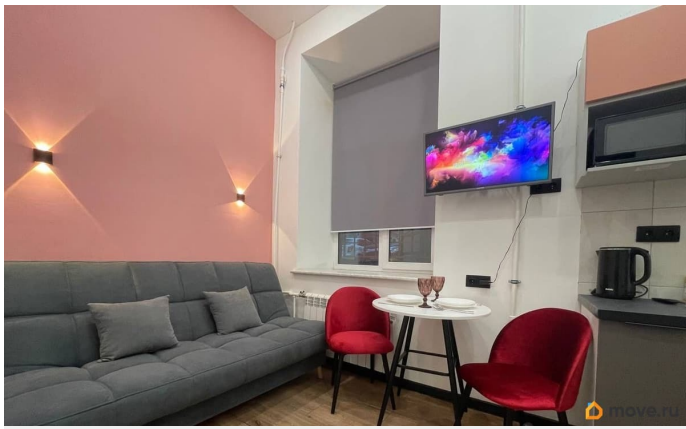

интернет, мебель, телевизор, стиральная машина,
холодильник, лифт

Описание

Возможна аренда на новогодние праздники
Цена зависит от количества дней и числа проживающих Напрямую от собственника без комиссии Уютная студия в 2 минутах от станции метро Маяковская на Невском проспекте! Сдается до июня Студия находится в пешей доступности от Московского вокзала , рядом остановки общественного транспорта , кафе и рестораны Студия расположена в уютном тихом дворе. В студии имеется все необходимое для комфортного проживания- полноценная кухня, отдельный санузел со встроенным душем, телевизор со смарт тв, WiFi, электрическая варочная панель, вытяжка, холодильник, бойлер, микроволновка, спальное место с ортопедическим матрасом, диван, стиральная и сушильные машины! Студия подойдет для отпуска, сессии, командировки, приезжающих на лечение. Возможна аренда помесячно К/у 7000 фиксированно Сумма залога зависит от срока проживания