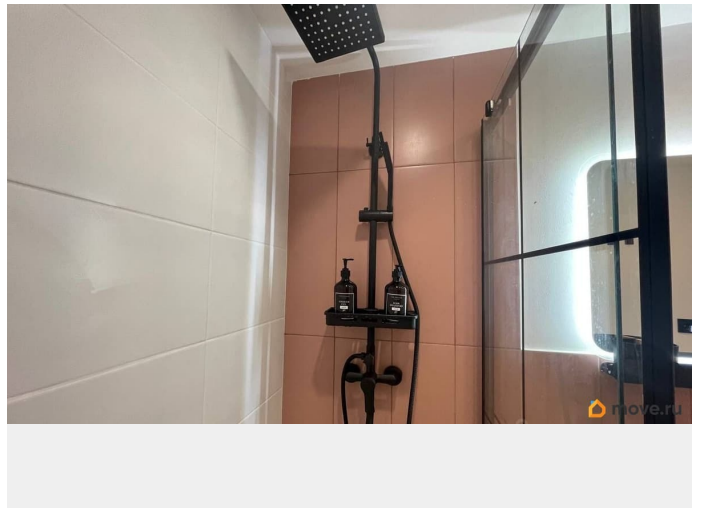

интернет, мебель, телевизор, стиральная машина,
холодильник, лифт

Описание

Возможна аренда на новогодние праздники
Цена зависит от количества дней и числа проживающих Напрямую от собственника без комиссии Уютная студия в 2 минутах от станции метро Маяковская на Невском проспекте! Сдается до июня Студия находится в пешей доступности от Московского вокзала , рядом остановки общественного транспорта , кафе и рестораны Студия расположена в уютном тихом дворе. В студии имеется все необходимое для комфортного проживания- полноценная кухня, отдельный санузел со встроенным душем, телевизор со смарт тв, WiFi, электрическая варочная панель, вытяжка, холодильник, бойлер, микроволновка, спальное место с ортопедическим матрасом, диван, стиральная и сушильные машины! Студия подойдет для отпуска, сессии, командировки, приезжающих на лечение. Возможна аренда помесячно К/у 7000 фиксированно Сумма залога зависит от срока проживания