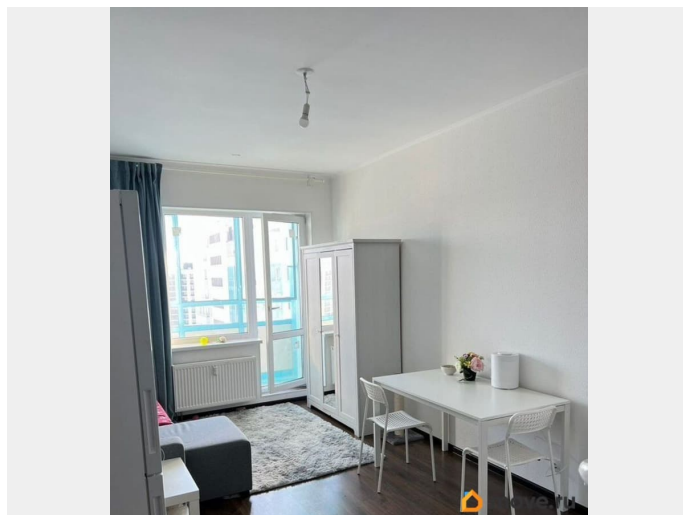

да

Год сдачи

2019 г.

Описание

Сдаётся светлая уютная студия с прекрасным панорамным видом на город. Квартира

для заметок

расположена с современном ЖК Чистое небо.В квартире есть все необходимое для комфортного проживания.В районе развитая инфраструктура. Есть магазины, аптеки, гипермаркет Лента и Леруа Мерлен. Рядом детский сад и школа, отличные детские площадки.Удобный выезд из города и на ЗСД.Можно с животными +3000?