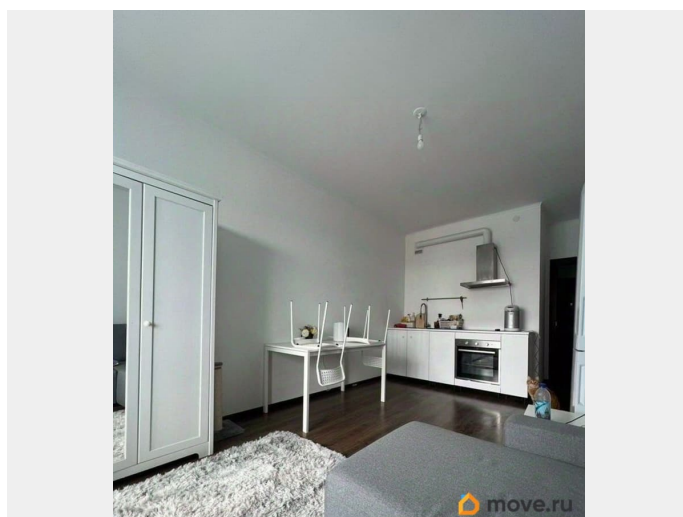

да

Год сдачи

2019 г.

Описание

Сдаётся светлая уютная студия с прекрасным панорамным видом на город. Квартира

для заметок

расположена с современном ЖК Чистое небо.В квартире есть все необходимое для комфортного проживания.В районе развитая инфраструктура. Есть магазины, аптеки, гипермаркет Лента и Леруа Мерлен. Рядом детский сад и школа, отличные детские площадки.Удобный выезд из города и на ЗСД.Можно с животными +3000?