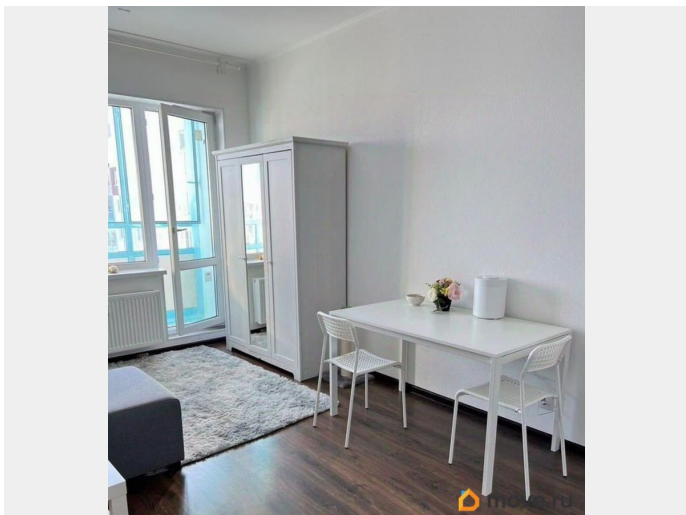

да

Год сдачи

2019 г.

Описание

Сдаётся светлая уютная студия с прекрасным панорамным видом на город. Квартира

для заметок

расположена с современном ЖК Чистое небо.В квартире есть все необходимое для комфортного проживания.В районе развитая инфраструктура. Есть магазины, аптеки, гипермаркет Лента и Леруа Мерлен. Рядом детский сад и школа, отличные детские площадки.Удобный выезд из города и на ЗСД.Можно с животными +3000?