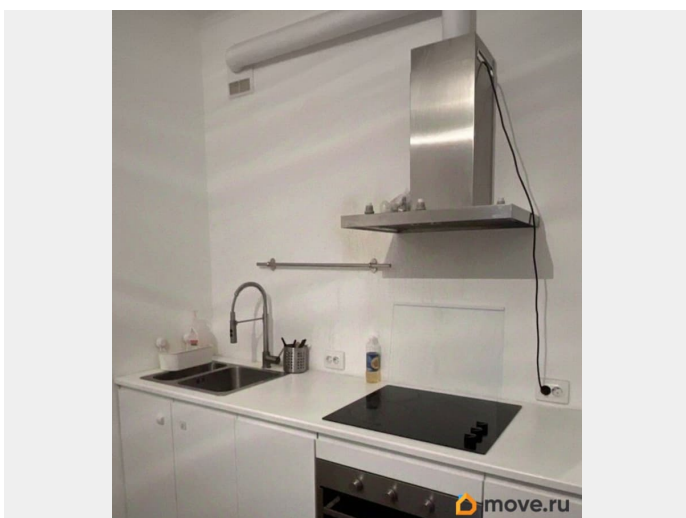

да

Год сдачи

2019 г.

Описание

Сдаётся светлая уютная студия с прекрасным панорамным видом на город. Квартира

для заметок

расположена с современном ЖК Чистое небо.В квартире есть все необходимое для комфортного проживания.В районе развитая инфраструктура. Есть магазины, аптеки, гипермаркет Лента и Леруа Мерлен. Рядом детский сад и школа, отличные детские площадки.Удобный выезд из города и на ЗСД.Можно с животными +3000?