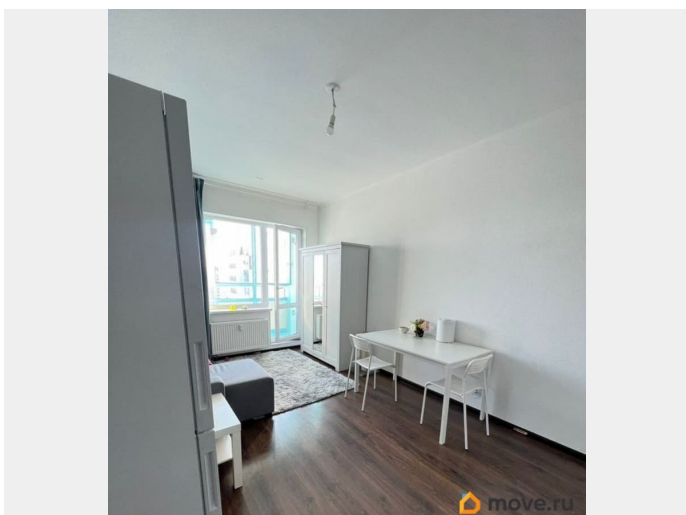

да

Год сдачи

2019 г.

Описание

Сдаётся светлая уютная студия с прекрасным панорамным видом на город. Квартира

для заметок

расположена с современном ЖК Чистое небо.В квартире есть все необходимое для комфортного проживания.В районе развитая инфраструктура. Есть магазины, аптеки, гипермаркет Лента и Леруа Мерлен. Рядом детский сад и школа, отличные детские площадки.Удобный выезд из города и на ЗСД.Можно с животными +3000?