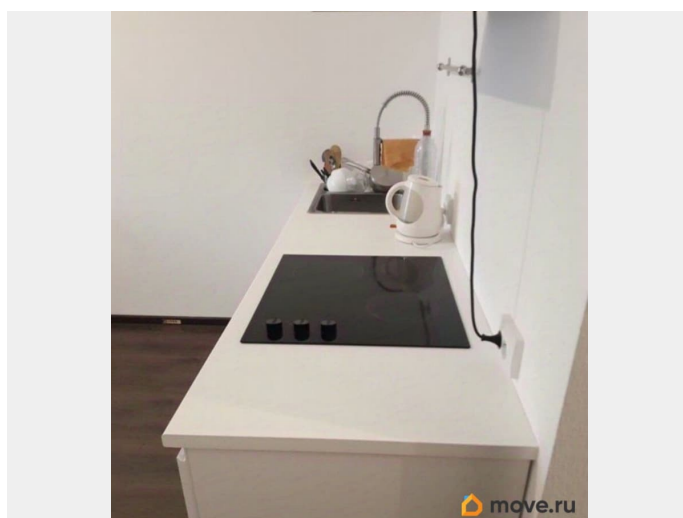

да

Год сдачи

2019 г.

Описание

Сдаётся светлая уютная студия с прекрасным панорамным видом на город. Квартира

для заметок

расположена с современном ЖК Чистое небо.В квартире есть все необходимое для комфортного проживания.В районе развитая инфраструктура. Есть магазины, аптеки, гипермаркет Лента и Леруа Мерлен. Рядом детский сад и школа, отличные детские площадки.Удобный выезд из города и на ЗСД.Можно с животными +3000?