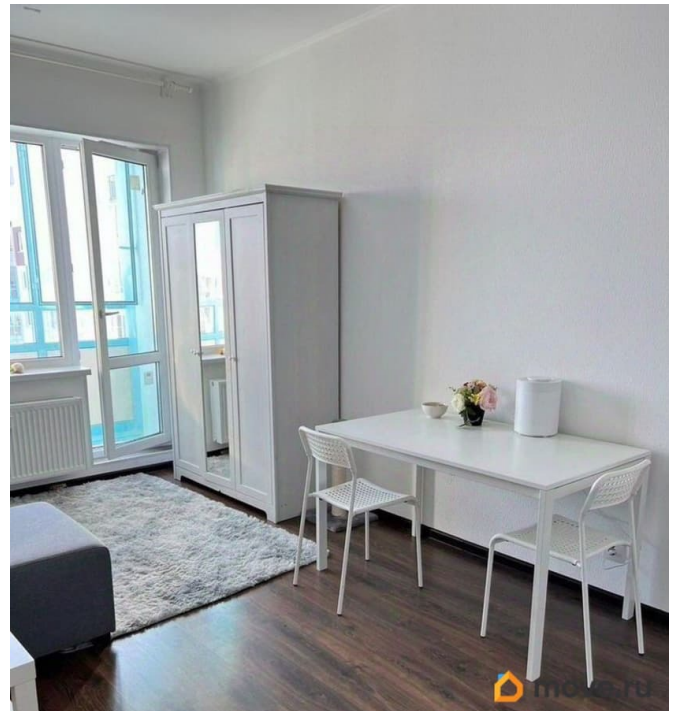

да

Год сдачи

2019 г.

Описание

Сдаётся светлая уютная студия с прекрасным панорамным видом на город. Квартира

для заметок

расположена с современном ЖК Чистое небо.В квартире есть все необходимое для комфортного проживания.В районе развитая инфраструктура. Есть магазины, аптеки, гипермаркет Лента и Леруа Мерлен. Рядом детский сад и школа, отличные детские площадки.Удобный выезд из города и на ЗСД.Можно с животными +3000?