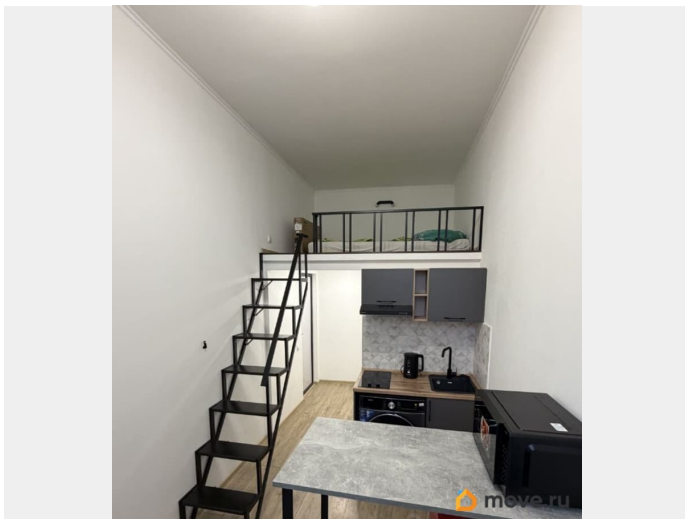

Move.ru - вся недвижимость России