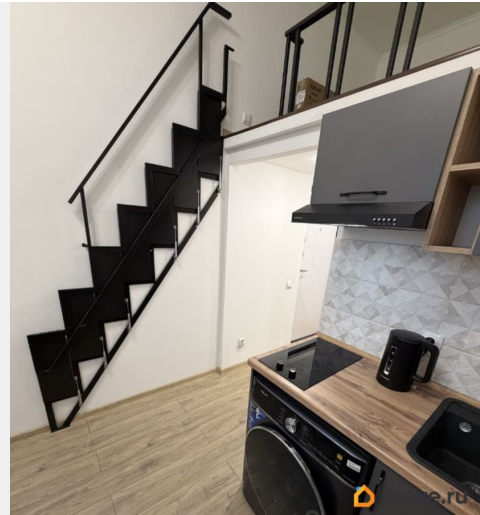

транспорте Невский Проспект, Гостиный Двор, Казанский собор — 15 минут на транспорте ТЦ Галерея — 15 минут на транспорте Продуктовые магазины, кафе и роскошные рестораны — в шаговой доступности Рада оказать радушный прием гостям! :)