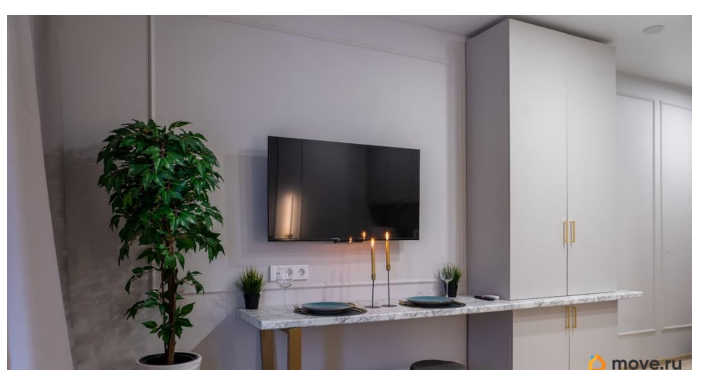

### **Описание**

Агентов просьба не беспокоить! Сдаются дизайнерские апартаменты повышенного комфорта в современном Апартамент-отеле «Zoom Apart», который находится вблизи исторического центра Санкт-Петербурга, всего 7 минут пешком до метро Черная речка. В апартаментах есть все для комфортного проживания и отдыха: посуда, полотенца, постельное белье, кухонные принадлежности и техника. В комплексе: круглосуточная охрана, видеонаблюдение, прачечная, лобби бар, ресторан и бесплатная парковка во дворе. Рядом Каменный и Елагин острова, Петроградская сторона, место дуэли А.С. Пушкина, Ленинградский северный завод. Недалеко находится парк трехсотлетия, Zenit arena. Прямая ветка метро до аэропорта Квартира от собственника, без комиссии. От срока аренды зависит размер залога