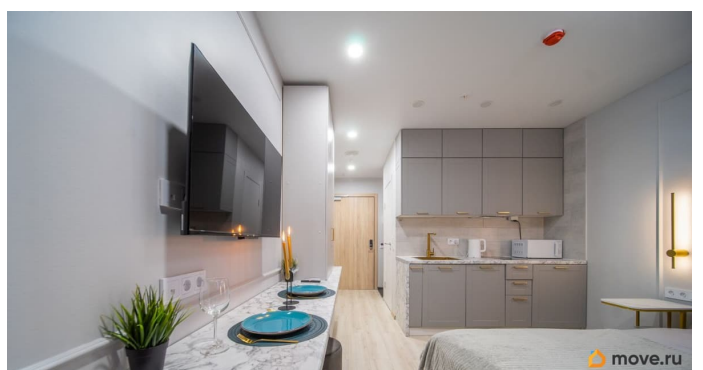

### **Описание**

Агентов просьба не беспокоить! Сдаются дизайнерские апартаменты повышенного комфорта в современном Апартамент-отеле «Zoom Apart», который находится вблизи исторического центра Санкт-Петербурга, всего 7 минут пешком до метро Черная речка. В апартаментах есть все для комфортного проживания и отдыха: посуда, полотенца, постельное белье, кухонные принадлежности и техника. В комплексе: круглосуточная охрана, видеонаблюдение, прачечная, лобби бар, ресторан и бесплатная парковка во дворе. Рядом Каменный и Елагин острова, Петроградская сторона, место дуэли А.С. Пушкина, Ленинградский северный завод. Недалеко находится парк трехсотлетия, Zenit arena. Прямая ветка метро до аэропорта Квартира от собственника, без комиссии. От срока аренды зависит размер залога