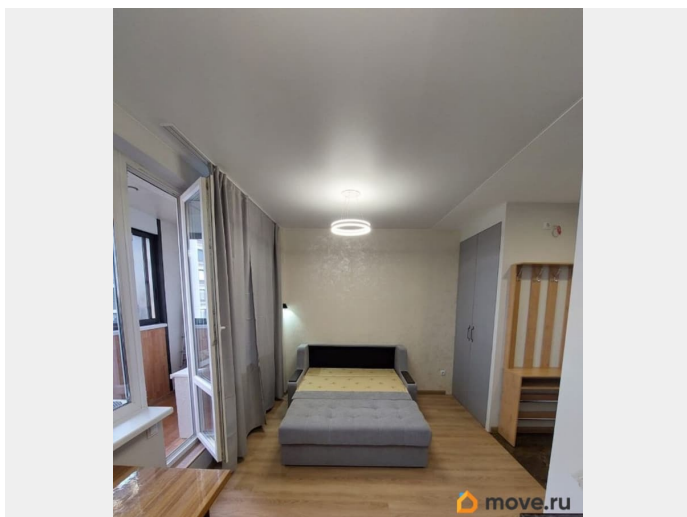

Ремонт

евро

Квартира в новостройке

да

Год сдачи

2021 г.

интернет, мебель, мебель на кухне, телевизор, стиральная машина, холодильник, лифт, парковка

Описание

Предлагается к сдаче уютная студия в новом доме, квартира сдаётся впервые, вся мебель, техника новые, прекрасно подойдёт для проживания 1 человека или сем.пары, диван и шторы уже куплены, стиральная машина купить сразу после заселения, развитая инфраструктура, рядом школа и детские сады. Показы по договорённости!