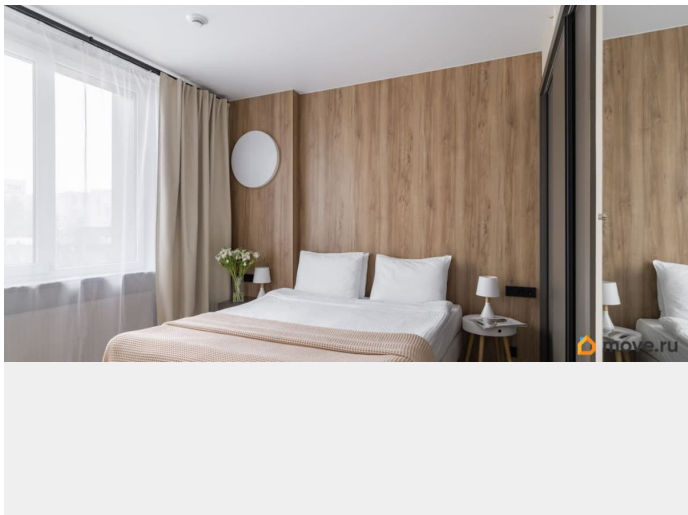

пишите прямо сейчас!