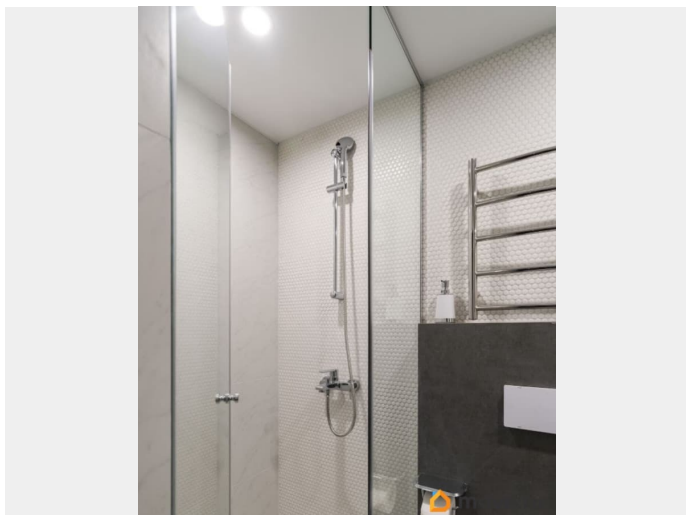

пишите прямо сейчас!