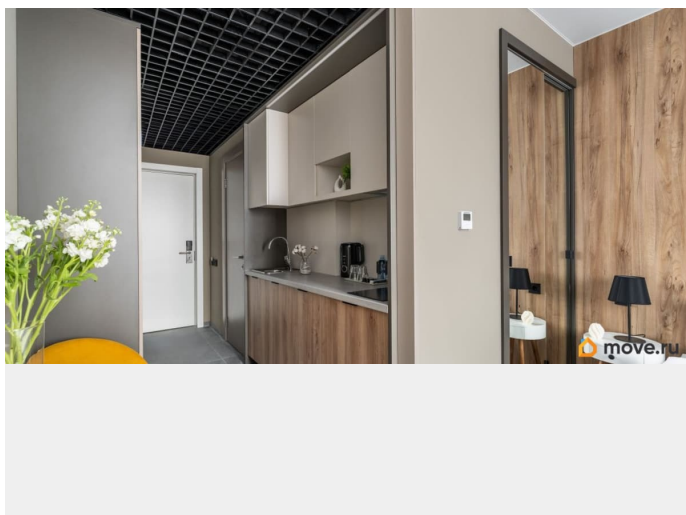

пишите прямо сейчас!