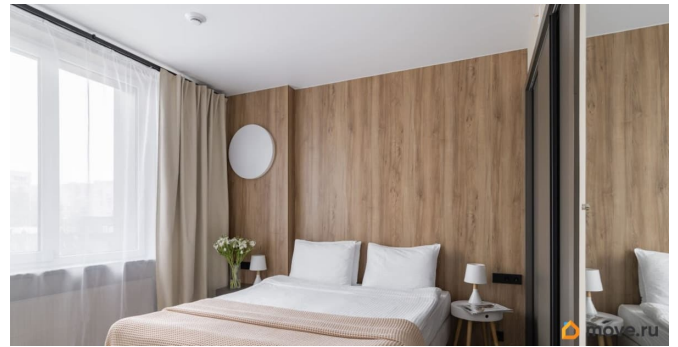

🕒 Создано: 20.05.2025 в 12:19

🔄 Обновлено: 09.04.2026 в 20:30

SVET hotel, SVET hotel

79119664962

**Санкт-Петербург, проспект Просвещения,
83**

34 900 ₽

Санкт-Петербург, проспект Просвещения, 83

Округ

[СПБ, Калининский район](#)

Улица

[проспект Просвещения](#)

Квартира

Количество комнат

1

Общая площадь

21 м²

Этаж

14/23

Детали объекта

Тип сделки

Сдаю

Раздел

[Квартиры](#)

Тип санузла

совмещенный

Вид из окна

на улицу

Ремонт

дизайнерский

Заселение с детьми

для заметок