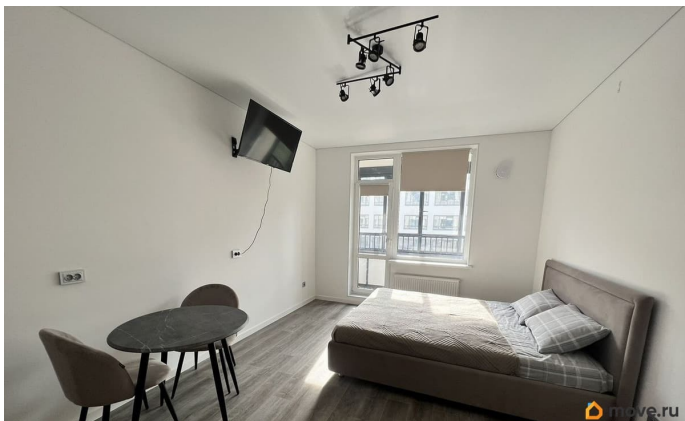

охрана 24/7.-нельзя с животными- Квартира
сдаться только совершеннолетним.-
запрещено курениеЕсть автоматический
пандус для людей с органическими
возможностями, колясочная.