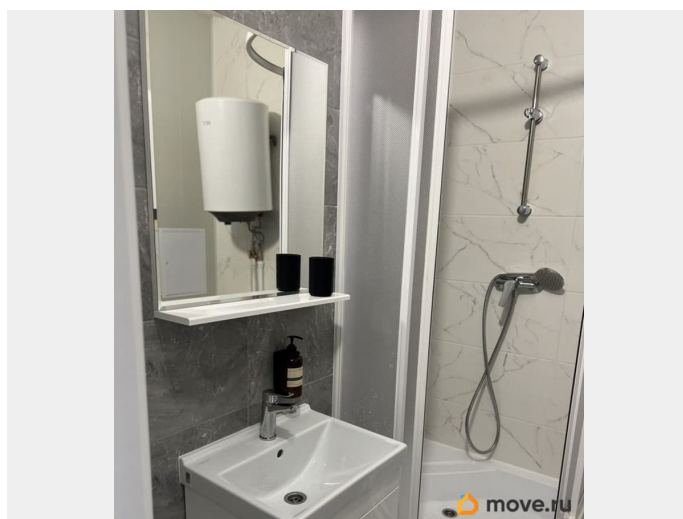

охрана 24/7.-нельзя с животными- Квартира
сдаться только совершеннолетним.-
запрещено курениеЕсть автоматический
пандус для людей с органическими
возможностями, колясочная.