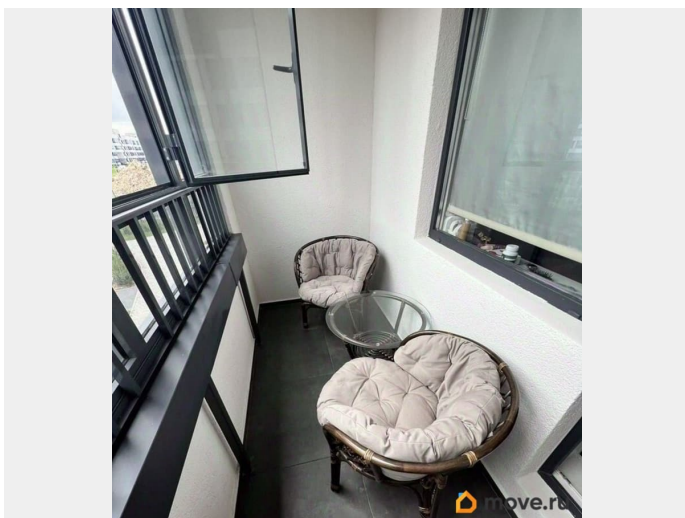

охрана 24/7.-нельзя с животными- Квартира
сдаться только совершеннолетним.-
запрещено курениеЕсть автоматический
пандус для людей с органическими
возможностями, колясочная.