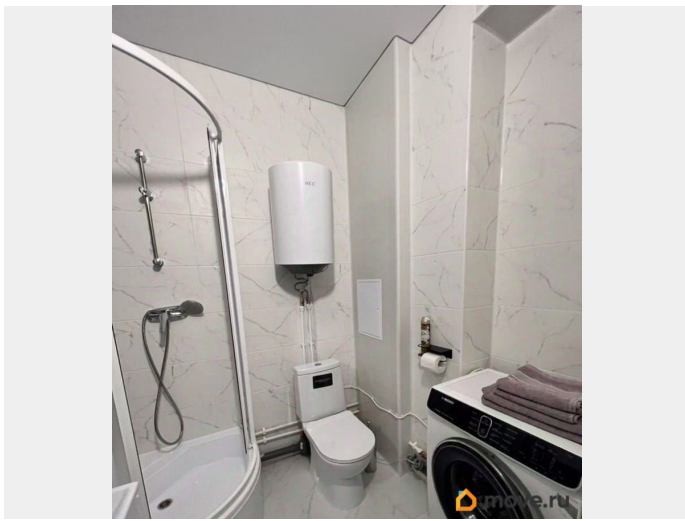

Move.ru - вся недвижимость России