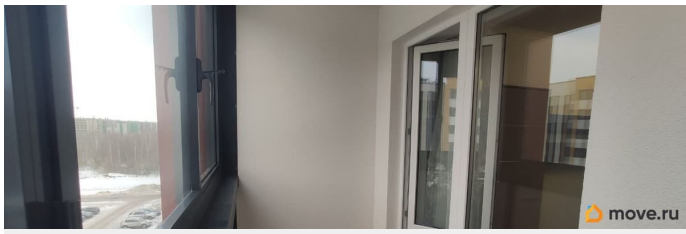

Move.ru - вся недвижимость России