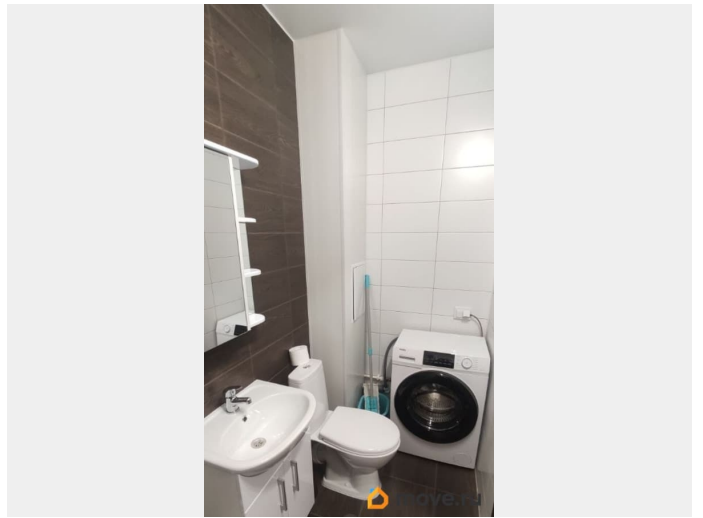

ЖК и подъезда находится под видеонаблюдением. КУ не входят в стоимость аренды(в среднем 2,5 тр.), Возвращаемый залог 15 тр.