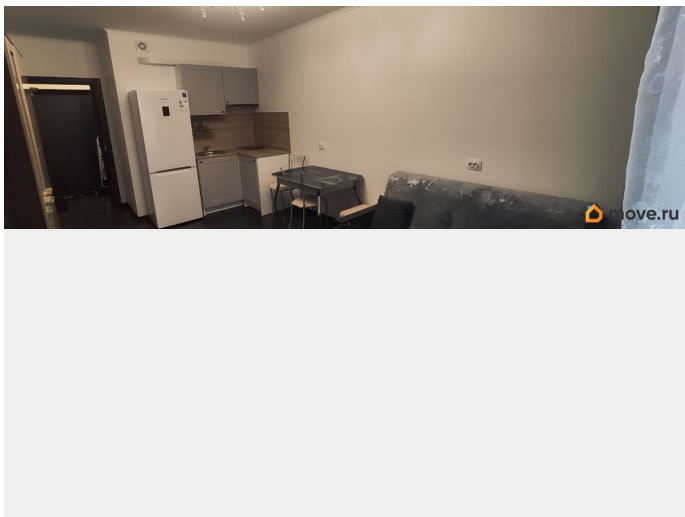

ЖК и подъезда находится под видеонаблюдением. КУ не входят в стоимость аренды(в среднем 2,5 тр.), Возвращаемый залог 15 тр.