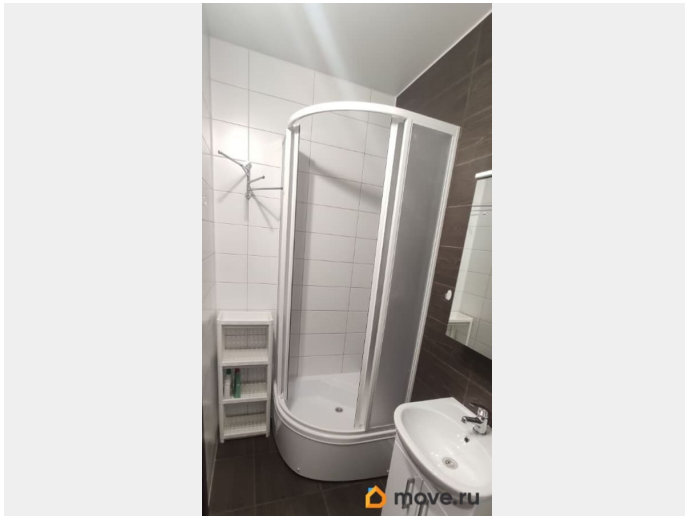

ЖК и подъезда находится под видеонаблюдением. КУ не входят в стоимость аренды(в среднем 2,5 тр.), Возвращаемый залог 15 тр.