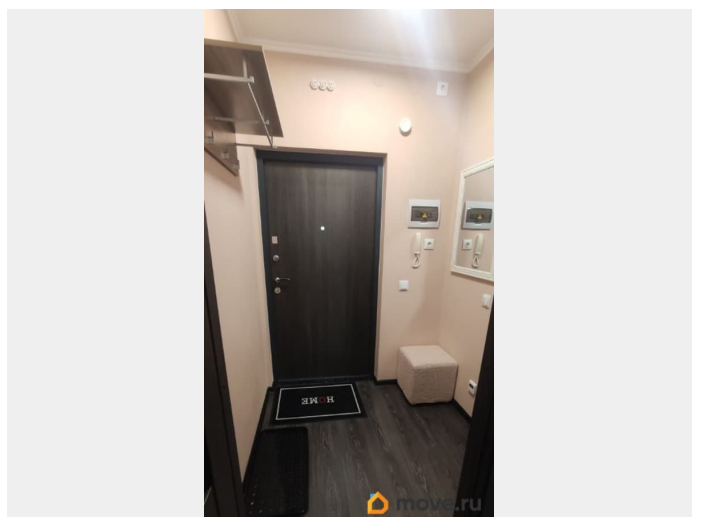

ЖК и подъезда находится под видеонаблюдением. КУ не входят в стоимость аренды(в среднем 2,5 тр.), Возвращаемый залог 15 тр.