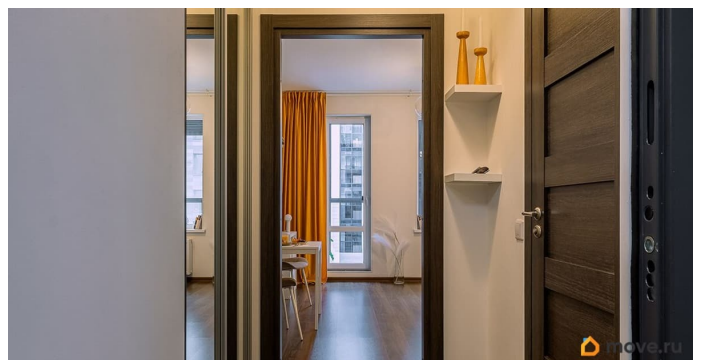

Ремонт

дизайнерский

Квартира в новостройке

да

Год сдачи

2020 г.

интернет, мебель, мебель на кухне, телевизор, стиральная машина, холодильник, парковка

Описание

Сдаю стильную уютную студию в пешей доступности до м. Старая деревня (5-7 мин) Собственник Аренда от 1 года. • Вид из лоджии во двор • Кухонный гарнитур и холодильник ИКЕА, 2-х варочная плита, микроволновка, стиральная машинка • Кровать 140*200 • Рядом красивейший парк ЦПКиО, Финский залив, торговые центры. На территории ЖК магазины, кафе, аптеки, спортивная площадка • Курение ЗАПРЕЩЕНО даже в лоджии • Без животных • Оплата за 1-й и последний месяц, (за последний можно разделить на 2 месяца) + возвратный залог 14 т.р. • Коммуналка в среднем за год 5600 р/мес + 750 интернет