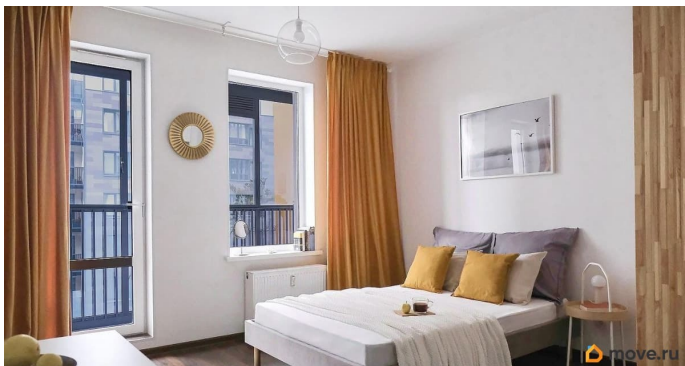

Ремонт

дизайнерский

Квартира в новостройке

да

Год сдачи

2020 г.

интернет, мебель, мебель на кухне, телевизор, стиральная машина, холодильник, парковка

Описание

Сдаю стильную уютную студию в пешей доступности до м. Старая деревня (5-7 мин) Собственник Аренда от 1 года. • Вид из лоджии во двор • Кухонный гарнитур и холодильник ИКЕА, 2-х варочная плита, микроволновка, стиральная машинка • Кровать 140*200 • Рядом красивейший парк ЦПКиО, Финский залив, торговые центры. На территории ЖК магазины, кафе, аптеки, спортивная площадка • Курение ЗАПРЕЩЕНО даже в лоджии • Без животных • Оплата за 1-й и последний месяц, (за последний можно разделить на 2 месяца) + возвратный залог 14 т.р. • Коммуналка в среднем за год 5600 р/мес + 750 интернет