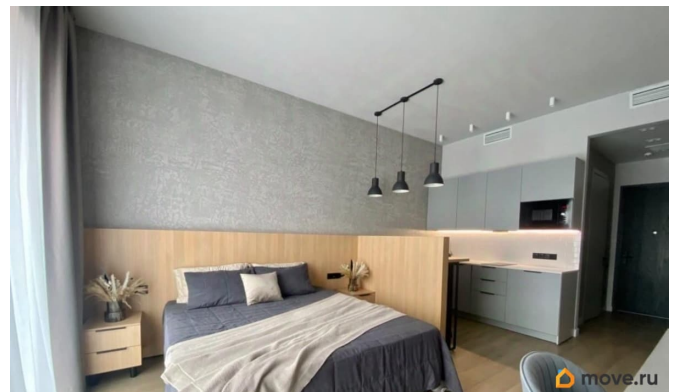

🕒 Создано: 14.04.2026 в 22:03

🔄 Обновлено: 14.04.2026 в 21:52

**Санкт-Петербург, набережная Макарова,
58**

53 000 ₽

Санкт-Петербург, набережная Макарова, 58

Округ

[СПБ, Василеостровский район](#)

Квартира

Количество комнат

1

Высота потолков

3.05 м

Жилая площадь

15 м²

Площадь кухни

6 м²

Общая площадь

24 м²

Этаж

6/10

Детали объекта

Тип сделки

Сдаю

Раздел

[Квартиры](#)

Тип санузла

совмещенный

Вид из окна

<https://spb.move.ru/objects/9293641737>

Агент

**79811947932,7981261
4976**

для заметок