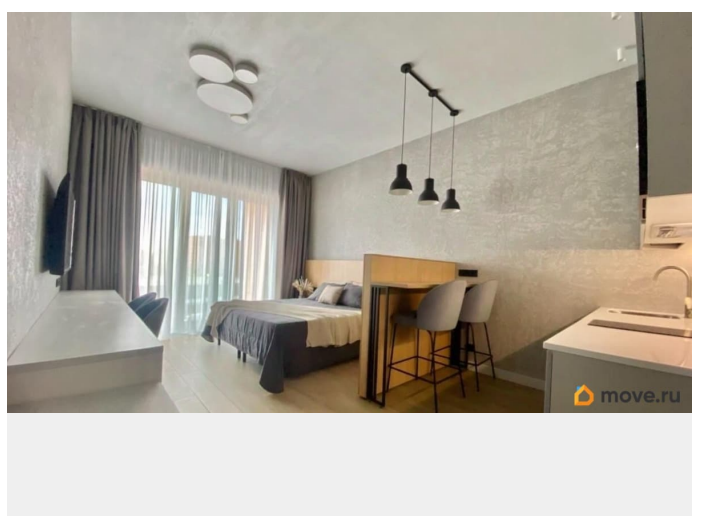

да

интернет, мебель, мебель на кухне, телевизор, стиральная машина, холодильник, лифт, парковка

Описание

Сдаётся стильная, уютная квартира с качественным наполнением. Сдаётся впервые, все абсолютно новое! Добротная мебель уровня пятизвездочного отеля. Есть все необходимое для комфортного проживания. Удобный матрас, возможность разделить кровать на две. Много мест для хранения одежды. В квартире очень высокие потолки, панорамные окна в пол. Качественный новый ремонт, система кондиционирования и регулируемые теплые полы, что позволит настроить климат в помещениях под себя. Квартира расположена в новом ЖК Докландс бизнес класса. В престижной локации Васильевского острова, рядом с красивейшей набережной. Удобная транспортная доступность, метро, центральная часть города, удобно быстро добраться до любого района. Близость к ЗСД очень ускорит любую поездку.