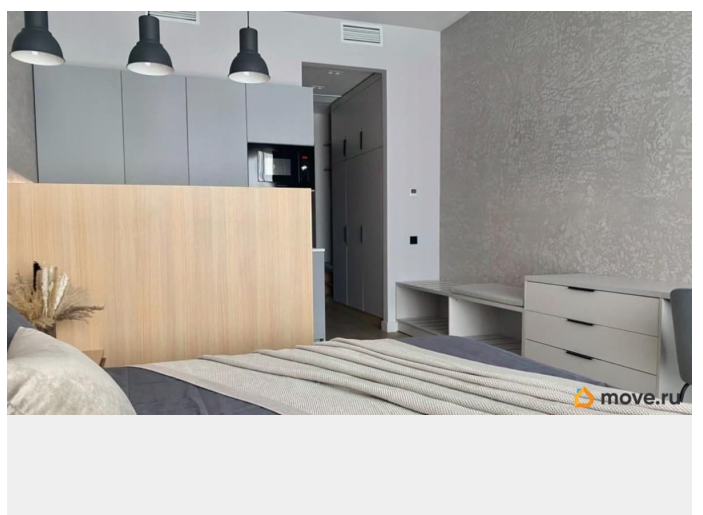

да

интернет, мебель, мебель на кухне, телевизор, стиральная машина, холодильник, лифт, парковка

Описание

Сдаётся стильная, уютная квартира с качественным наполнением. Сдаётся впервые, все абсолютно новое! Добротная мебель уровня пятизвездочного отеля. Есть все необходимое для комфортного проживания. Удобный матрас, возможность разделить кровать на две. Много мест для хранения одежды. В квартире очень высокие потолки, панорамные окна в пол. Качественный новый ремонт, система кондиционирования и регулируемые теплые полы, что позволит настроить климат в помещениях под себя. Квартира расположена в новом ЖК Докландс бизнес класса. В престижной локации Васильевского острова, рядом с красивейшей набережной. Удобная транспортная доступность, метро, центральная часть города, удобно быстро добраться до любого района. Близость к ЗСД очень ускорит любую поездку.