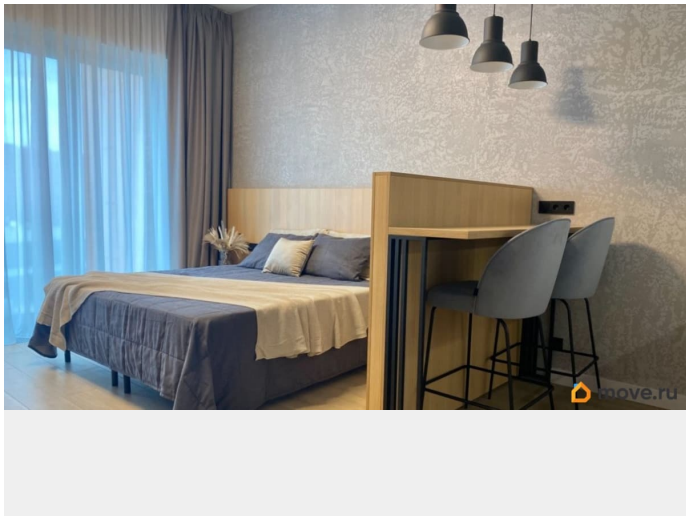

да

интернет, мебель, мебель на кухне, телевизор, стиральная машина, холодильник, лифт, парковка

Описание

Сдаётся стильная, уютная квартира с качественным наполнением. Сдаётся впервые, все абсолютно новое! Добротная мебель уровня пятизвездочного отеля. Есть все необходимое для комфортного проживания. Удобный матрас, возможность разделить кровать на две. Много мест для хранения одежды. В квартире очень высокие потолки, панорамные окна в пол. Качественный новый ремонт, система кондиционирования и регулируемые теплые полы, что позволит настроить климат в помещениях под себя. Квартира расположена в новом ЖК Докландс бизнес класса. В престижной локации Васильевского острова, рядом с красивейшей набережной. Удобная транспортная доступность, метро, центральная часть города, удобно быстро добраться до любого района. Близость к ЗСД очень ускорит любую поездку.