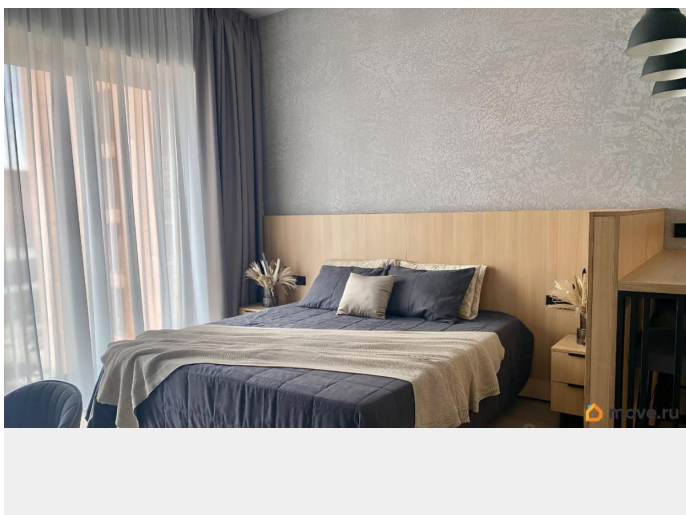

да

интернет, мебель, мебель на кухне, телевизор, стиральная машина, холодильник, лифт, парковка

Описание

Сдаётся стильная, уютная квартира с качественным наполнением. Сдаётся впервые, все абсолютно новое! Добротная мебель уровня пятизвездочного отеля. Есть все необходимое для комфортного проживания. Удобный матрас, возможность разделить кровать на две. Много мест для хранения одежды. В квартире очень высокие потолки, панорамные окна в пол. Качественный новый ремонт, система кондиционирования и регулируемые теплые полы, что позволит настроить климат в помещениях под себя. Квартира расположена в новом ЖК Докландс бизнес класса. В престижной локации Васильевского острова, рядом с красивейшей набережной. Удобная транспортная доступность, метро, центральная часть города, удобно быстро добраться до любого района. Близость к ЗСД очень ускорит любую поездку.