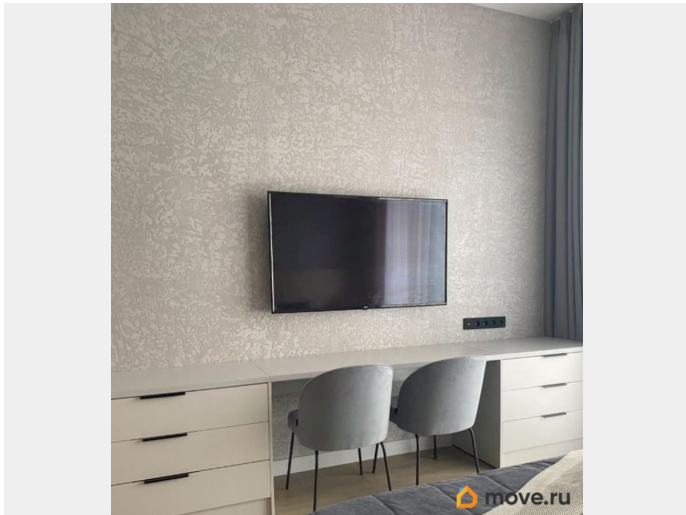

да

интернет, мебель, мебель на кухне, телевизор, стиральная машина, холодильник, лифт, парковка

Описание

Сдаётся стильная, уютная квартира с качественным наполнением. Сдаётся впервые, все абсолютно новое! Добротная мебель уровня пятизвездочного отеля. Есть все необходимое для комфортного проживания. Удобный матрас, возможность разделить кровать на две. Много мест для хранения одежды. В квартире очень высокие потолки, панорамные окна в пол. Качественный новый ремонт, система кондиционирования и регулируемые теплые полы, что позволит настроить климат в помещениях под себя. Квартира расположена в новом ЖК Докландс бизнес класса. В престижной локации Васильевского острова, рядом с красивейшей набережной. Удобная транспортная доступность, метро, центральная часть города, удобно быстро добраться до любого района. Близость к ЗСД очень ускорит любую поездку.