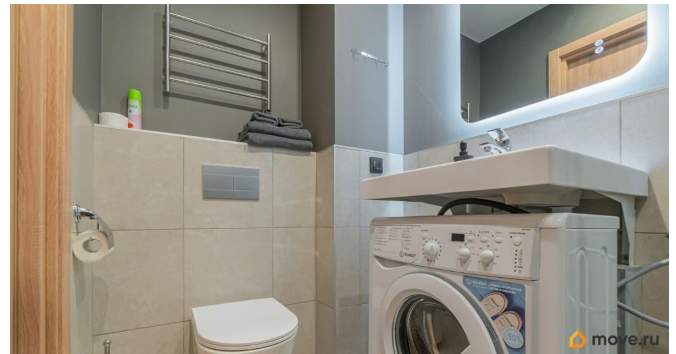

SalutApart, SalutApart
79117677499

🕒 Создано: 26.08.2025 в 21:34

🔄 Обновлено: 13.04.2026 в 22:09

**Санкт-Петербург, проспект Энергетиков,
2к1**

44 700 ₽

Санкт-Петербург, проспект Энергетиков, 2к1

Округ

[СПБ, Красногвардейский район](#)

Улица

[проспект Энергетиков](#)

Квартира

Количество комнат

1

Общая площадь

25 м²

Этаж

11/16

Детали объекта

Тип сделки

Сдаю

Раздел

[Квартиры](#)

Тип санузла

совмещенный

Вид из окна

на улицу

Ремонт

дизайнерский

Квартира в новостройке

для заметок