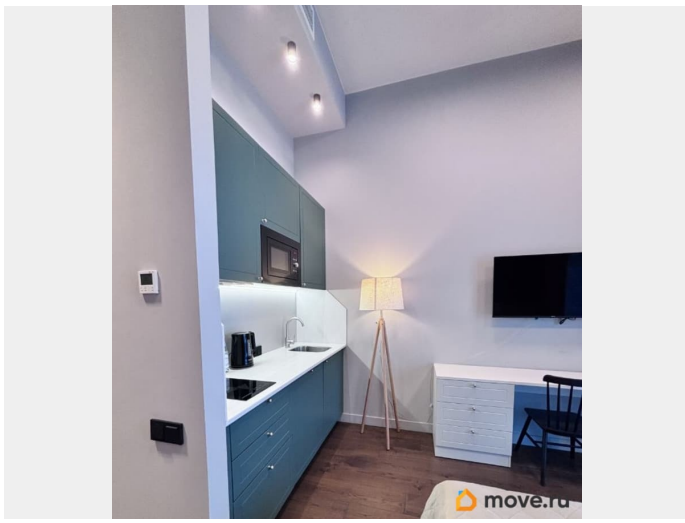

для заметок

проживания: холодильник, посудомоечная машина, стиральная машина, телевизор, гладильная доска, утюг, фен, посуда. Ванная комната совмещённая, оформлена в современном стиле с качественной сантехникой. Из окон открывается прямой вид на реку Малую Неву, стадион Zenit и Лахта Центр. В доме предусмотрены пассажирский и грузовой лифты, а также парковка. КУ включены в арендную плату.