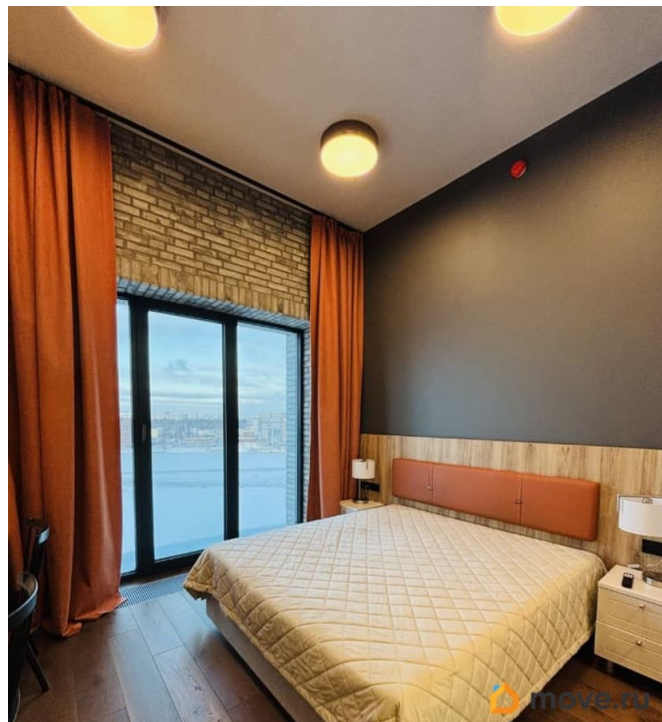

## Описание

В апарт-отеле Docklands сдаётся видовая студия с дизайнерским ремонтом. В квартире есть всё необходимое для комфортного

<https://spb.move.ru/objects/9293673847>

**Собственник**

**79111661543**

для заметок

проживания: холодильник, посудомоечная машина, стиральная машина, телевизор, гладильная доска, утюг, фен, посуда. Ванная комната совмещённая, оформлена в современном стиле с качественной сантехникой. Из окон открывается прямой вид на реку Малую Неву, стадион Zenit и Лахта Центр. В доме предусмотрены пассажирский и грузовой лифты, а также парковка. КУ включены в арендную плату.