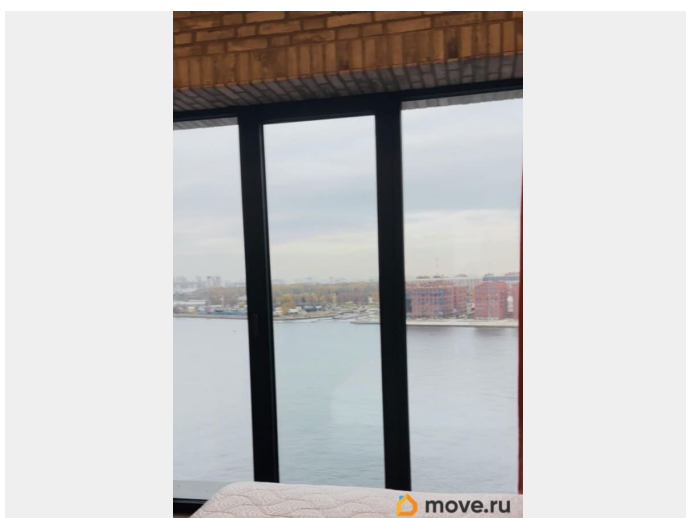

## Описание

В апарт-отеле Docklands сдаётся видовая студия с дизайнерским ремонтом. В квартире есть всё необходимое для комфортного

<https://spb.move.ru/objects/9293673847>

**Собственник**

**79111661543**

для заметок

проживания: холодильник, посудомоечная машина, стиральная машина, телевизор, гладильная доска, утюг, фен, посуда. Ванная комната совмещённая, оформлена в современном стиле с качественной сантехникой. Из окон открывается прямой вид на реку Малую Неву, стадион Zenit и Лахта Центр. В доме предусмотрены пассажирский и грузовой лифты, а также парковка. КУ включены в арендную плату.