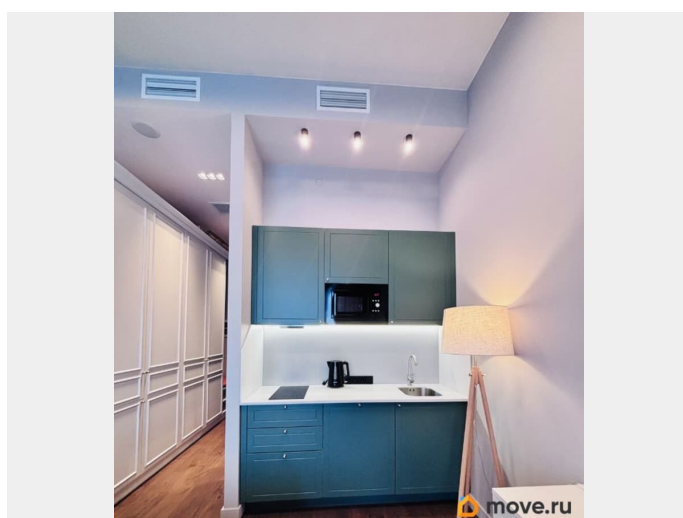

для заметок

проживания: холодильник, посудомоечная машина, стиральная машина, телевизор, гладильная доска, утюг, фен, посуда. Ванная комната совмещённая, оформлена в современном стиле с качественной сантехникой. Из окон открывается прямой вид на реку Малую Неву, стадион Zenit и Лахта Центр. В доме предусмотрены пассажирский и грузовой лифты, а также парковка. КУ включены в арендную плату.