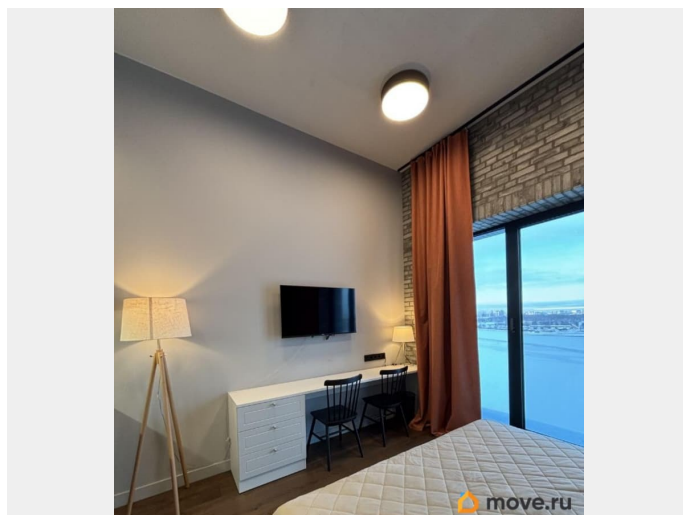

## Описание

В апарт-отеле Docklands сдаётся видовая студия с дизайнерским ремонтом. В квартире есть всё необходимое для комфортного

<https://spb.move.ru/objects/9293673847>

**Собственник**

**79111661543**

для заметок

проживания: холодильник, посудомоечная машина, стиральная машина, телевизор, гладильная доска, утюг, фен, посуда. Ванная комната совмещённая, оформлена в современном стиле с качественной сантехникой. Из окон открывается прямой вид на реку Малую Неву, стадион Zenit и Лахта Центр. В доме предусмотрены пассажирский и грузовой лифты, а также парковка. КУ включены в арендную плату.