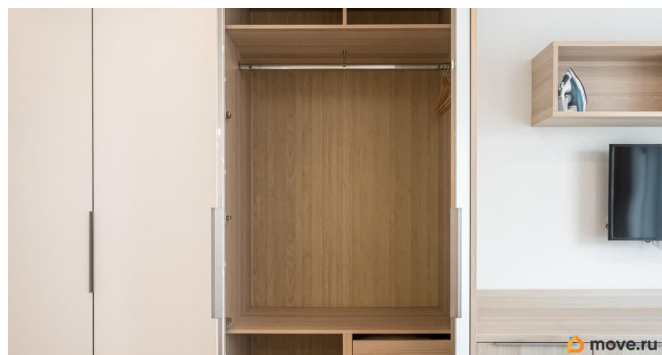

🕒 Создано: 31.07.2025 в 12:44

🔄 Обновлено: 03.04.2026 в 09:57

**Санкт-Петербург, Социалистическая
улица, 21**

64 800 ₽

Санкт-Петербург, Социалистическая улица, 21

Округ

[СПБ, Центральный район](#)

Улица

[улица Социалистическая](#)

Квартира

Количество комнат

1

Жилая площадь

18 м²

Площадь кухни

4 м²

Общая площадь

26 м²

Этаж

8/10

Детали объекта

Тип сделки

Сдаю

Раздел

[Квартиры](#)

Тип санузла

совмещенный

Вид из окна

<https://spb.move.ru/objects/9283706543>

**YES сеть апарт-отелей, YES сеть
апарт-отелей**

**79818579170, 7911964
8167**

для заметок